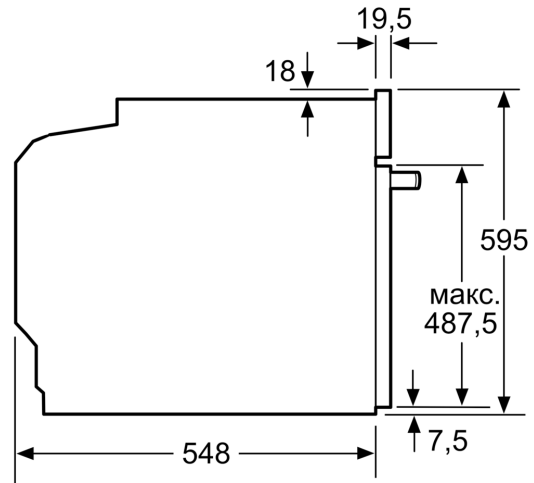

**Серія 8, Вбудовувана духовна шафа,
60 x 60 см, Білий
HBG7341W1**

Монтаж двох приладів один над одним

Повітрообмін

A: Отвір для входу повітря $\geq 200 \text{ cm}^2$

Розміри у мм