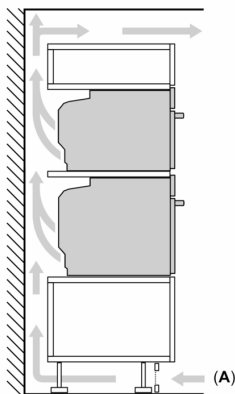

- Регулювання температури у діапазоні 30 °C - 300 °C
- Внутрішній об'єм духової шафи: 71 літр

Система висувного механізму

- Кількість рівнів: 5 штук
- Як додаткове приладдя

Дизайн:

- Сенсорне управління
- Духова шафа XXL з покриттям TitanEmail

Акcesуари:

- Решітка

Турбота про навколишнє середовище/Безпека:

- Максимальна температура нагрівання вікна дверцят: 40°C
- Захисне відключення

Технічні характеристики:

- Довжина основного кабеля: 120 см
- Номінальна напруга: 221 - 240 V
- Потужність підключення: 3.6 кВт
- Клас енергоефективності (відп. EU Nr. 65/2014): A+
- Енергоспоживання за цикл в звичайному режимі: 0.87 кВт-г
- Енергоспоживання за цикл в режимі конвекції: 0.69 кВт-г
- Кількість камер: 1 Нагрівальний елемент: електричний Об'єм камери: 71 літр

Розміри:

- Розміри приладу (ВxШxГ): 595 мм x 594 мм x 548 мм
- Розміри ніші (ВxШxГ): 585 мм - 595 мм x 560 мм - 568 мм x 550 мм

**Серія 8, Вбудовувана духовна шафа,
60 x 60 см, Білий
HBG7341W1**

Монтаж двох приладів один над одним

Повітрообмін

A: Отвір для входу повітря $\geq 200 \text{ cm}^2$

Розміри у мм

При вбудовуванні дрібних побутових приладів під варильною поверхнею необхідно враховувати вимоги щодо товщини стільниці (включаючи підсилюючий елемент).