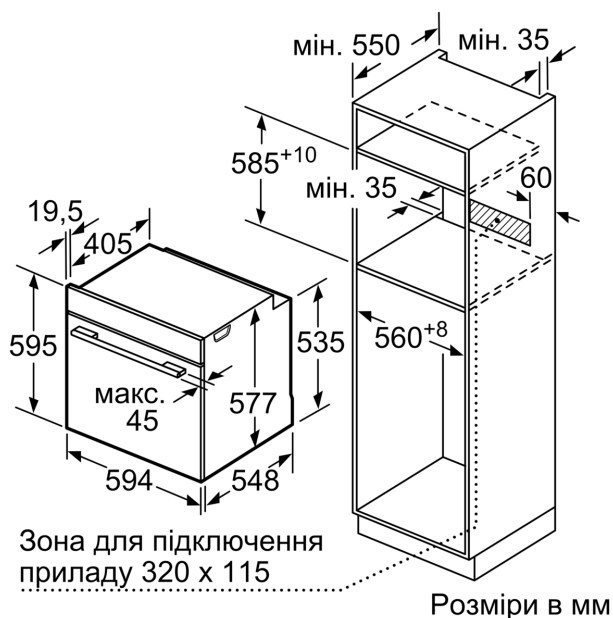

Розміри (ВхШхГ):595 x 594 x 548 mm

Розміри приладу в упаковці (ВхШхГ):670 x 670 x 680 mm

Матеріал панелі керування:Скло

Матеріал дверцят:Скло

Вага нетто: 34.8 kg

Корисний об'єм камери:71 l

Вид нагрівання: Розморожування, Смаження на повітрі

Акcesуари:

- Решітка

Турбота про навколишнє середовище/Безпека:

- Максимальна температура нагрівання вікна дверцят: 40°C
- Захисне відключення

Технічні характеристики:

- Довжина основного кабеля: 120 см
- Номінальна напруга: 221 - 240 V
- Потужність підключення: 3.6 кВт
- Клас енергоефективності (відп. EU Nr. 65/2014): A+
- Енергоспоживання за цикл в звичайному режимі: 0.87 кВт-г
- Енергоспоживання за цикл в режимі конвекції: 0.69 кВт-г
- Кількість камер: 1 Нагрівальний елемент: електричний Об'єм камери: 71 літр

Розміри:

- Розміри приладу (ВxШxГ): 595 мм x 594 мм x 548 мм
- Розміри ніші (ВxШxГ): 585 мм - 595 мм x 560 мм - 568 мм x 550 мм

**Серія 8, Вбудовувана духовна шафа,
60 x 60 см, Білий
HBG7341W1**

Монтаж двох приладів один над одним

Повітрообмін

A: Отвір для входу повітря $\geq 200 \text{ cm}^2$

Розміри у мм

При вбудовуванні дрібних побутових приладів під варильною поверхнею необхідно враховувати вимоги щодо товщини стільниці (включаючи підсилюючий елемент).