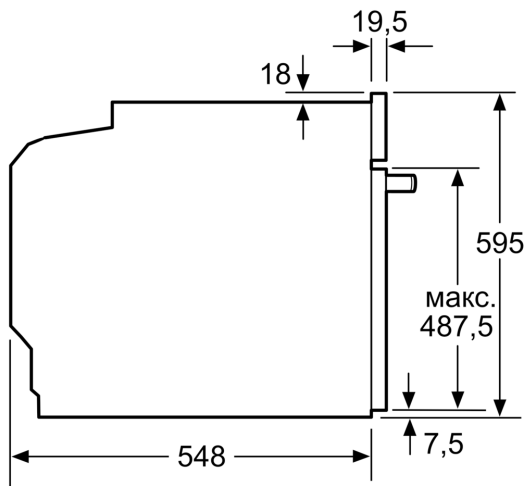

**Серія 8, Вбудовувана духова шафа,
60 x 60 см, Нержавіюча сталь
HBG6730S1**