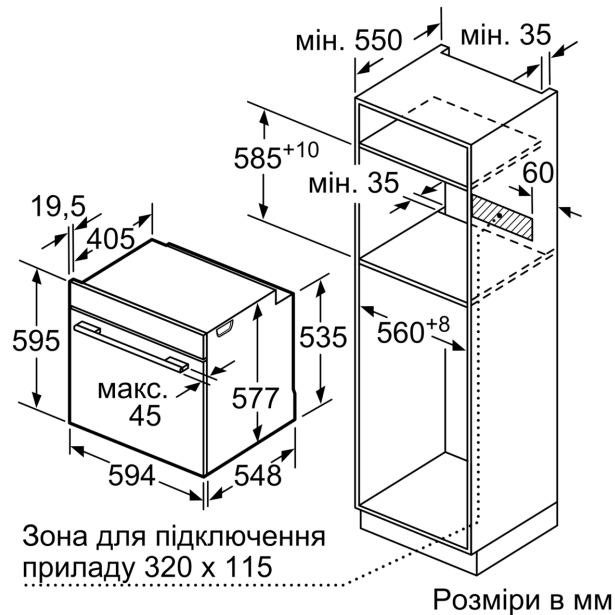

#### **Технічні характеристики:**

- Довжина основного кабеля: 120 см
- Потужність підключення: 3.6 кВт
- Розміри приладу (ВхШхГ): 595 мм x 594 мм x 548 мм
- Розміри ніші (ВхШхГ): 585 мм - 595 мм x 560 мм - 568 мм x 550 мм
- Габарити та вказівки щодо встановлення приладу наведено у схемах вбудовування

**Серія 8, Вбудовувана духова шафа,  
60 x 60 см, Нержавіюча сталь  
HBG6730S1**

Розміри у мм

Зона для підключення  
приладу 320 x 115

Розміри в мм

При вбудовуванні дрібних побутових приладів під варильною поверхнею необхідно враховувати вимоги щодо товщини стільниці (включаючи підсилюючий елемент).

Зона для підключення  
приладу 320 x 115

Розміри в мм