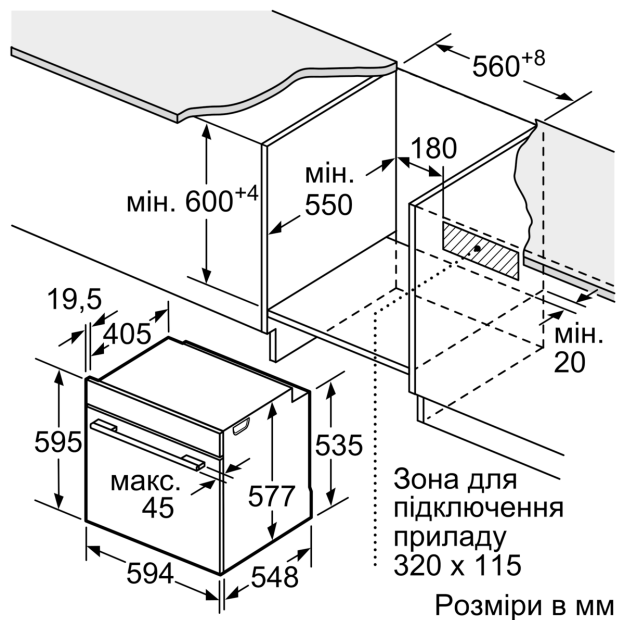

#### **Технічні характеристики:**

- Довжина основного кабеля: 120 см
- Потужність підключення: 3.6 кВт
- Розміри приладу (ВхШхГ): 595 мм x 594 мм x 548 мм
- Розміри ніші (ВхШхГ): 585 мм - 595 мм x 560 мм - 568 мм x 550 мм
- Габарити та вказівки щодо встановлення приладу наведено у схемах вбудовування

**Серія 8, Вбудовувана духова шафа,  
60 x 60 см, Нержавіюча сталь  
HBG6730S1**

Розміри у мм

Зона для підключення  
приладу 320 x 115

Розміри в мм

При вбудовуванні дрібних побутових приладів під варильною поверхнею необхідно враховувати вимоги щодо товщини стільниці (включаючи підсилюючий елемент).

Тип варильної поверхні	мін. товщина стільниці	
	накладна	врівень з поверхнею
Індукційна варильна поверхня	37 мм	38 мм
Індукційна варильна поверхня з нагріванням по всій площині	47 мм	48 мм
Газова варильна поверхня	30 мм	38 мм
Електрична варильна поверхня	27 мм	30 мм

Зона для підключення  
приладу 320 x 115

Розміри в мм