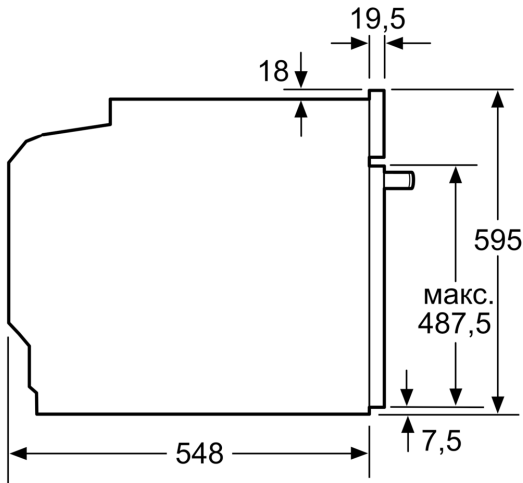

Розміри (ВхШхГ):595 x 594 x 548 mm

Розміри приладу в упаковці (ВхШхГ):670 x 670 x 680 mm

Матеріал панелі керування:Скло

Матеріал дверцят:Скло

Вага нетто: 35.7 kg

Корисний об'єм камери: 71 l

Вид нагрівання:4D-Гаряче повітря, Розморожування, Гриль великої площі, Тепле повітря еко, Гриль малої площі, Стандартне нагрівання, Стандартне нагрівання ЕКО, Піца, Готування за низької температури, Нижнє нагрівання, Гриль + гаряче повітря, Попереднє нагрівання, Підігрівання

Система висувного механізму

Технічні характеристики:

- Довжина основного кабеля: 120 см
- Потужність підключення: 3.6 кВт
- Розміри приладу (ВхШхГ): 595 мм x 594 мм x 548 мм
- Розміри ніші (ВхШхГ): 585 мм - 595 мм x 560 мм - 568 мм x 550 мм
- Габарити та вказівки щодо встановлення приладу наведено у схемах вбудовування

**Серія 8, Вбудовувана духова шафа,
60 x 60 см, Чорний
HBG636BB1**

Розміри у мм

Зона для підключення
приладу 320 x 115

Розміри в мм

При вбудовуванні дрібних побутових приладів під варильною поверхнею необхідно враховувати вимоги щодо товщини стільниці (включаючи підсилюючий елемент).

Зона для підключення
приладу 320 x 115

Розміри в мм