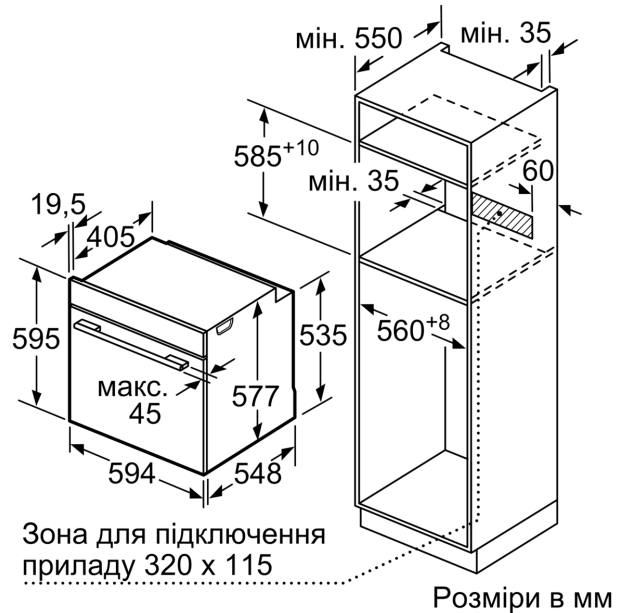

Розміри (ВхШхГ):595 x 594 x 548 mm

Розміри приладу в упаковці (ВхШхГ):670 x 670 x 680 mm

Матеріал панелі керування:Скло

Матеріал дверцят:Скло

Вага нетто: 35.7 kg

Корисний об'єм камери: 71 l

Вид нагрівання:4D-Гаряче повітря, Розморожування, Гриль великої площі, Тепле повітря еко, Гриль малої площі, Стандартне нагрівання, Стандартне нагрівання ЕКО, Піца, Готування за низької температури, Нижнє нагрівання, Гриль + гаряче повітря, Попереднє нагрівання, Підігрівання

Система висувного механізму

Технічні характеристики:

- Довжина основного кабеля: 120 см
- Потужність підключення: 3.6 кВт
- Розміри приладу (ВхШхГ): 595 мм x 594 мм x 548 мм
- Розміри ніші (ВхШхГ): 585 мм - 595 мм x 560 мм - 568 мм x 550 мм
- Габарити та вказівки щодо встановлення приладу наведено у схемах вбудовування

**Серія 8, Вбудовувана духова шафа,
60 x 60 см, Чорний
HBG636BB1**

Розміри у мм

Зона для підключення
приладу 320 x 115

Розміри в мм

При вбудовуванні дрібних побутових приладів під варильною поверхнею необхідно враховувати вимоги щодо товщини стільниці (включаючи підсилюючий елемент).

Зона для підключення
приладу 320 x 115

Розміри в мм