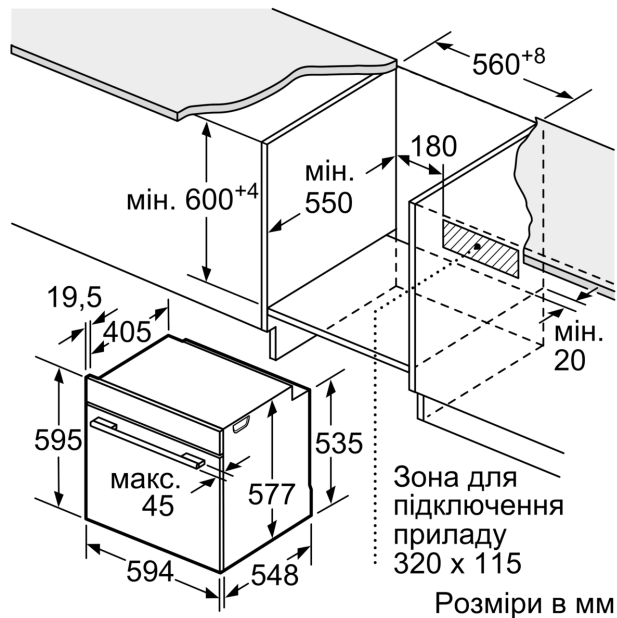

Система висувного механізму

Технічні характеристики:

- Довжина основного кабеля: 120 см
- Потужність підключення: 3.6 кВт
- Розміри приладу (ВхШхГ): 595 мм x 594 мм x 548 мм
- Розміри ніші (ВхШхГ): 585 мм - 595 мм x 560 мм - 568 мм x 550 мм
- Габарити та вказівки щодо встановлення приладу наведено у схемах вбудовування

**Серія 8, Вбудовувана духова шафа,
60 x 60 см, Чорний
HBG636BB1**

Розміри у мм

Зона для підключення
приладу 320 x 115

Розміри в мм

При вбудовуванні дрібних побутових приладів під варильною поверхнею необхідно враховувати вимоги щодо товщини стільниці (включаючи підсилюючий елемент).

**Тип варильної
поверхні**

**мін. товщина
стільниці**

Тип варильної поверхні	мін. товщина накладна	мін. товщина стільниці	
		врівень з поверхнею	з поверхнею
Індукційна варильна поверхня	37 мм	38 мм	38 мм
Індукційна варильна поверхня з нагріванням по всій площині	47 мм	48 мм	48 мм
Газова варильна поверхня	30 мм	38 мм	38 мм
Електрична варильна поверхня	27 мм	30 мм	30 мм

Зона для підключення
приладу 320 x 115

Розміри в мм