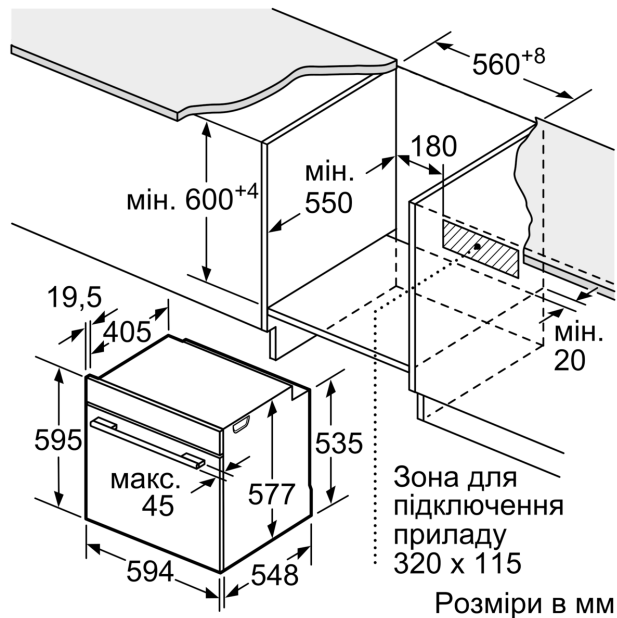

Система висувного механізму

Турбота про навколишнє середовище/Безпека:

- Захистне відключення

Технічні характеристики:

- Довжина основного кабеля: 120 см
- Потужність підключення: 3.6 кВт
- Розміри приладу (ВхШхГ): 595 мм x 594 мм x 548 мм
- Розміри ніші (ВхШхГ): 585 мм - 595 мм x 560 мм - 568 мм x 550 мм
- Габарити та вказівки щодо встановлення приладу наведено у схемах вбудовування

**Серія 8, Вбудовувана духова шафа,
60 x 60 см, Білий
HVG635BW1**

Розміри у мм

Зона для підключення
приладу 320 x 115

Розміри в мм

При вбудовуванні дрібних побутових приладів під варильною поверхнею необхідно враховувати вимоги щодо товщини стільниці (включаючи підсилюючий елемент).

**Тип варильної
поверхні**

**мін. товщина
стільниці**

Тип варильної поверхні	мін. товщина стільниці	врівень з поверхнею
Індукційна варильна поверхня	накладна 37 мм	38 мм
Індукційна варильна поверхня з нагріванням по всій площині	47 мм	48 мм
Газова варильна поверхня	30 мм	38 мм
Електрична варильна поверхня	27 мм	30 мм

Зона для підключення
приладу 320 x 115

Розміри в мм