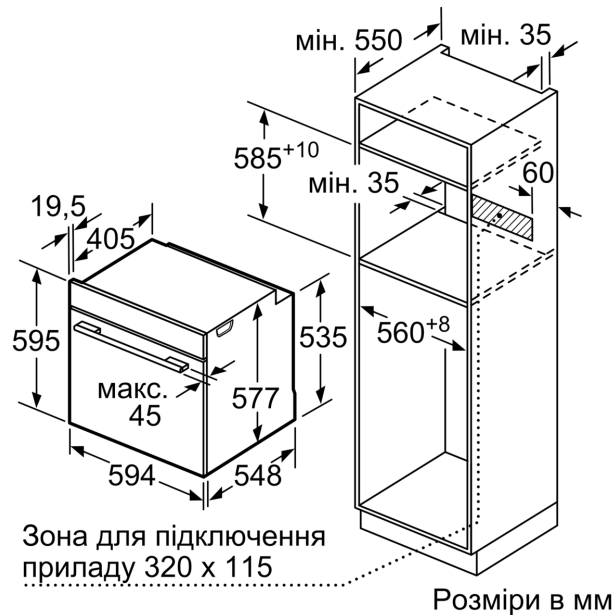

Розміри (ВхШхГ):595 x 594 x 548 mm

Розміри приладу в упаковці (ВхШхГ):670 x 670 x 680 mm

Матеріал панелі керування:Скло

Матеріал дверцят:Скло

Вага нетто: 34.6 kg

Корисний об'єм камери: 71 l

Вид нагрівання: 4D-Гаряче повітря, Розморожування, Гриль великої площі, Тепле повітря еко, Гриль малої площі, Стандартне нагрівання, Стандартне нагрівання ЕКО, Піца, Готування за низької температури, Нижнє нагрівання, Гриль + гаряче повітря, Попереднє нагрівання, Підігрівання

Система висувного механізму

Турбота про навколишнє середовище/Безпека:

- Захистне відключення

Технічні характеристики:

- Довжина основного кабеля: 120 см
- Потужність підключення: 3.6 кВт
- Розміри приладу (ВхШхГ): 595 мм x 594 мм x 548 мм
- Розміри ніші (ВхШхГ): 585 мм - 595 мм x 560 мм - 568 мм x 550 мм
- Габарити та вказівки щодо встановлення приладу наведено у схемах вбудовування

**Серія 8, Вбудовувана духова шафа,
60 x 60 см, Білий
HVG635BW1**

Розміри у мм

Зона для підключення
приладу 320 x 115

Розміри в мм

При вбудовуванні дрібних побутових приладів під варильною поверхнею необхідно враховувати вимоги щодо товщини стільниці (включаючи підсилюючий елемент).

Зона для підключення
приладу 320 x 115

Розміри в мм