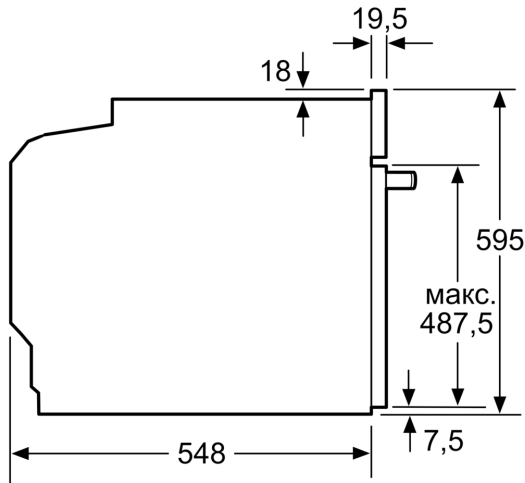

Розміри (ВхШхГ):595 x 594 x 548 mm

Розміри приладу в упаковці (ВхШхГ):670 x 670 x 680 mm

Матеріал панелі керування:Скло

Матеріал дверцят:Скло

Вага нетто: 34.6 kg

Корисний об'єм камери: 71 l

Вид нагрівання: 4D-Гаряче повітря, Розморожування, Гриль великої площі, Тепле повітря еко, Гриль малої площі, Стандартне нагрівання, Стандартне нагрівання ЕКО, Піца, Готування за низької температури, Нижнє нагрівання, Гриль + гаряче повітря, Попереднє нагрівання, Підігрівання

Система висувного механізму

Турбота про навколишнє середовище/Безпека:

- Захистне відключення

Технічні характеристики:

- Довжина основного кабеля: 120 см
- Потужність підключення: 3.6 кВт
- Розміри приладу (ВхШхГ): 595 мм x 594 мм x 548 мм
- Розміри ніші (ВхШхГ): 585 мм - 595 мм x 560 мм - 568 мм x 550 мм
- Габарити та вказівки щодо встановлення приладу наведено у схемах вбудовування

**Серія 8, Вбудовувана духова шафа,
60 x 60 см, Білий
HVG635BW1**

Розміри у мм

Зона для підключення
приладу 320 x 115

Розміри в мм

При вбудовуванні дрібних побутових приладів під варильною поверхнею необхідно враховувати вимоги щодо товщини стільниці (включаючи підсилюючий елемент).

Зона для підключення
приладу 320 x 115

Розміри в мм