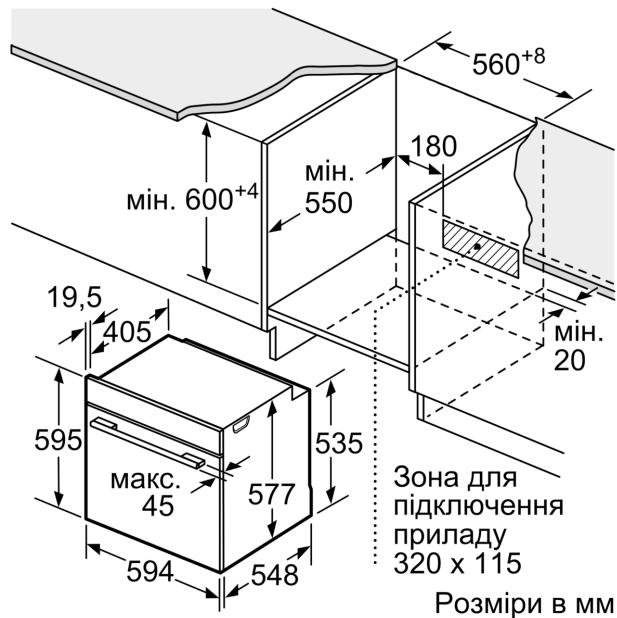

Система висувного механізму

Турбота про навколишнє середовище/Безпека:

- Захисне відключення

Технічні характеристики:

- Довжина основного кабеля: 120 см
- Потужність підключення: 3.6 кВт
- Розміри приладу (ВхШхГ): 595 мм x 594 мм x 548 мм
- Розміри ніші (ВхШхГ): 585 мм - 595 мм x 560 мм - 568 мм x 550 мм
- Габарити та вказівки щодо встановлення приладу наведено у схемах вбудовування

**Серія 8, Вбудовувана духова шафа,
60 x 60 см, Чорний
HVG635BB1**

Розміри у мм

Зона для підключення
приладу 320 x 115

Розміри в мм

При вбудовуванні дрібних побутових приладів під варильною поверхнею необхідно враховувати вимоги щодо товщини стільниці (включаючи підсилюючий елемент).

**Тип варильної
поверхні**

**мін. товщина
стільниці**

Тип варильної поверхні	мін. товщина накладна	мін. товщина стільниці	
		врівень з поверхнею	з поверхнею
Індукційна варильна поверхня	37 мм	38 мм	38 мм
Індукційна варильна поверхня з нагріванням по всій площині	47 мм	48 мм	48 мм
Газова варильна поверхня	30 мм	38 мм	38 мм
Електрична варильна поверхня	27 мм	30 мм	30 мм

Зона для підключення
приладу 320 x 115

Розміри в мм