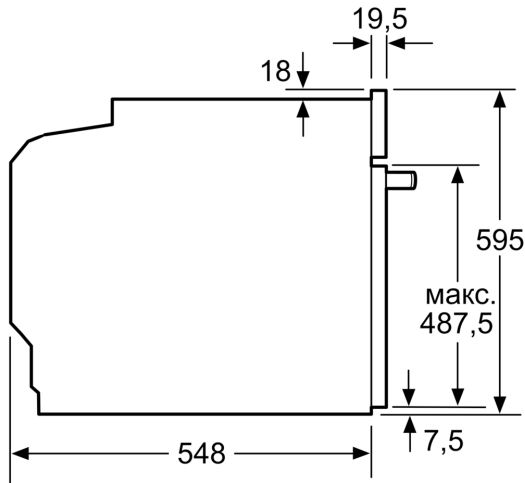

Розміри (ВхШхГ):595 x 594 x 548 mm

Розміри приладу в упаковці (ВхШхГ):670 x 670 x 680 mm

Матеріал панелі керування:Скло

Матеріал дверцят:Скло

Вага нетто: 35.4 kg

Корисний об'єм камери: 71 l

Вид нагрівання:4D-Гаряче повітря, Розморожування, Гриль великої площі, Тепле повітря еко, Гриль малої площі, Стандартне нагрівання, Стандартне нагрівання ЕКО, Піца, Готування за низької температури, Нижнє нагрівання, Гриль + гаряче повітря, Попереднє нагрівання, Підігрівання

Система висувного механізму

Турбота про навколишнє середовище/Безпека:

- Захисне відключення

Технічні характеристики:

- Довжина основного кабеля: 120 см
- Потужність підключення: 3.6 кВт
- Розміри приладу (ВхШхГ): 595 мм x 594 мм x 548 мм
- Розміри ніші (ВхШхГ): 585 мм - 595 мм x 560 мм - 568 мм x 550 мм
- Габарити та вказівки щодо встановлення приладу наведено у схемах вбудовування

**Серія 8, Вбудовувана духова шафа,
60 x 60 см, Чорний
HVG635BB1**

Розміри у мм

Зона для підключення
приладу 320 x 115

Розміри в мм

При вбудовуванні дрібних побутових приладів під варильною поверхнею необхідно враховувати вимоги щодо товщини стільниці (включаючи підсилюючий елемент).

Зона для підключення
приладу 320 x 115

Розміри в мм