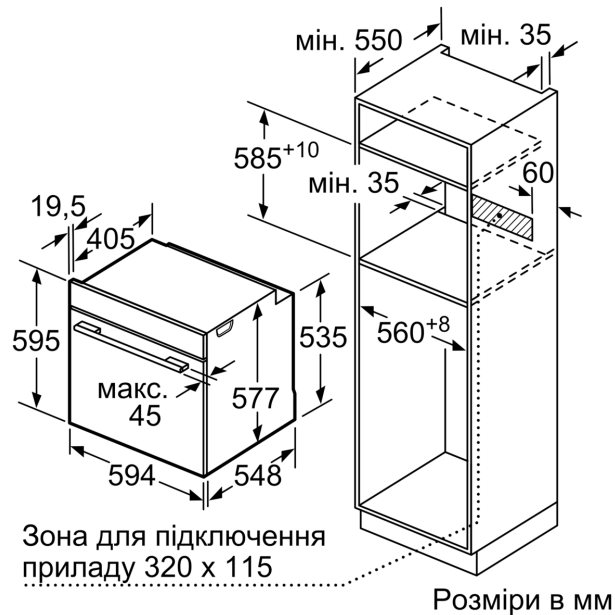

Розміри (ВхШхГ):595 x 594 x 548 mm

Розміри приладу в упаковці (ВхШхГ):670 x 670 x 680 mm

Матеріал панелі керування:Скло

Матеріал дверцят:Скло

Вага нетто: 35.4 kg

Корисний об'єм камери: 71 l

Вид нагрівання:4D-Гаряче повітря, Розморожування, Гриль великої площі, Тепле повітря еко, Гриль малої площі, Стандартне нагрівання, Стандартне нагрівання ЕКО, Піца, Готування за низької температури, Нижнє нагрівання, Гриль + гаряче повітря, Попереднє нагрівання, Підігрівання

Система висувного механізму

Турбота про навколишнє середовище/Безпека:

- Захисне відключення

Технічні характеристики:

- Довжина основного кабеля: 120 см
- Потужність підключення: 3.6 кВт
- Розміри приладу (ВхШхГ): 595 мм x 594 мм x 548 мм
- Розміри ніші (ВхШхГ): 585 мм - 595 мм x 560 мм - 568 мм x 550 мм
- Габарити та вказівки щодо встановлення приладу наведено у схемах вбудовування

**Серія 8, Вбудовувана духова шафа,
60 x 60 см, Чорний
HVG635BB1**

Розміри у мм

Зона для підключення
приладу 320 x 115

Розміри в мм

При вбудовуванні дрібних побутових приладів під варильною поверхнею необхідно враховувати вимоги щодо товщини стільниці (включаючи підсилюючий елемент).

Зона для підключення
приладу 320 x 115

Розміри в мм