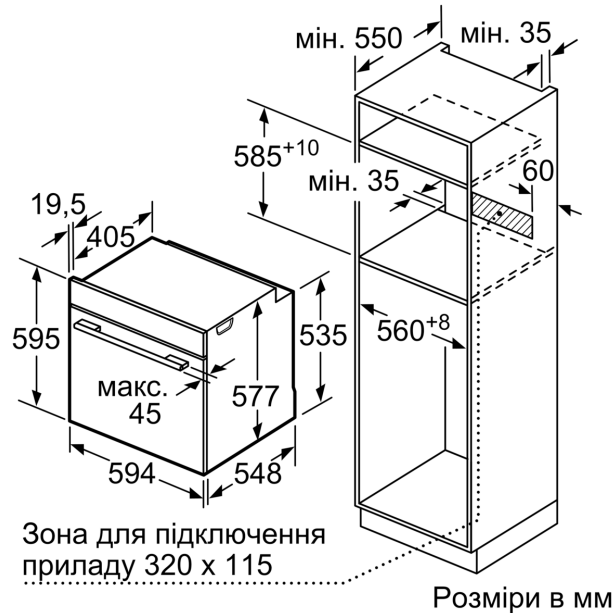

Розміри у мм

Зона для підключення
приладу 320 x 115

При вбудовуванні дрібних побутових приладів під варильною поверхнею необхідно враховувати вимоги щодо товщини стільниці (включаючи підсилюючий елемент).

Тип варильної поверхні	мін. товщина стільниці	
	накладна	врівень з поверхнею
Індукційна варильна поверхня	37 мм	38 мм
Індукційна варильна поверхня з нагріванням по всій площині	47 мм	48 мм
Газова варильна поверхня	30 мм	38 мм
Електрична варильна поверхня	27 мм	30 мм