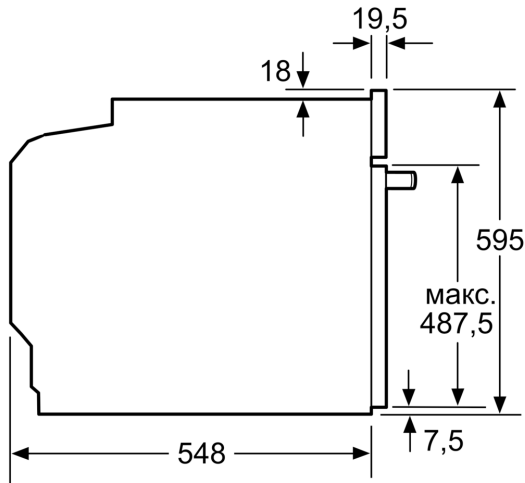

**Серія 8, Вбудовувана духова шафа,
60 x 60 см, Нержавіюча сталь
HBG633BS1**