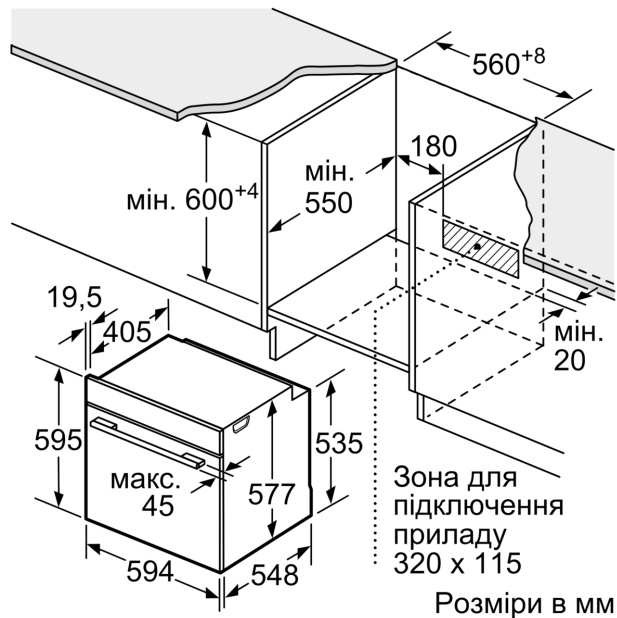

Розміри (ВхШхГ): ..... 595 x 594 x 548 mm

Розміри приладу в упаковці (ВхШхГ): ..... 670 x 670 x 680 mm

Матеріал панелі керування: ..... Нержавіюча сталь

Матеріал дверцят: ..... Скло

Вага нетто: ..... 34.9 kg

##### **Технічні характеристики:**

- Довжина основного кабеля: 120 см
- Потужність підключення: 3.6 кВт
- Розміри приладу (ВхШхГ): 595 мм x 594 мм x 548 мм
- Розміри ніші (ВхШхГ): 585 мм - 595 мм x 560 мм - 568 мм x 550 мм
- Габарити та вказівки щодо встановлення приладу наведено у схемах вбудовування

**Серія 8, Вбудовувана духова шафа,  
60 x 60 см, Нержавіюча сталь  
HBG633BS1**

Розміри у мм

Зона для підключення  
приладу 320 x 115

Розміри в мм

При вбудовуванні дрібних побутових приладів під варильною поверхнею необхідно враховувати вимоги щодо товщини стільниці (включаючи підсилюючий елемент).

Зона для підключення  
приладу 320 x 115

Розміри в мм