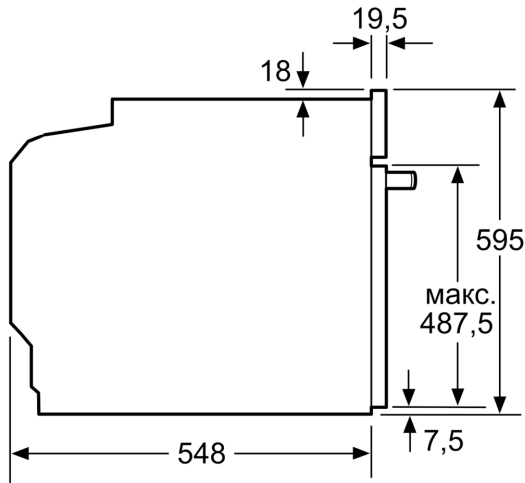

**Серія 8, Вбудовувана духова шафа,
60 x 60 см, Чорний
HVG633BB1**