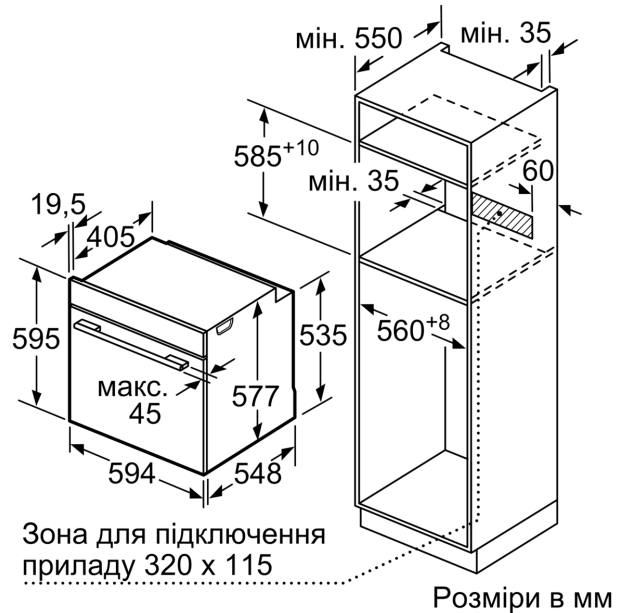

Розміри (ВхШхГ): .....595 x 594 x 548 mm

Розміри приладу в упаковці (ВхШхГ): .....670 x 670 x 680 mm

Матеріал панелі керування: .....Скло

Матеріал дверцят: ..... Скло

Вага нетто: .....34.3 kg

Корисний об'єм камери: .....71 l

##### **Технічні характеристики:**

- Довжина основного кабеля: 120 см
- Потужність підключення: 3.6 кВт
- Розміри приладу (ВхШхГ): 595 мм x 594 мм x 548 мм
- Розміри ніші (ВхШхГ): 585 мм - 595 мм x 560 мм - 568 мм x 550 мм
- Габарити та вказівки щодо встановлення приладу наведено у схемах вбудовування

**Серія 8, Вбудовувана духова шафа,  
60 x 60 см, Чорний  
HVG633BB1**

Розміри у мм

Зона для підключення  
приладу 320 x 115

Розміри в мм

При вбудовуванні дрібних побутових приладів під варильною поверхнею необхідно враховувати вимоги щодо товщини стільниці (включаючи підсилюючий елемент).

Зона для підключення  
приладу 320 x 115

Розміри в мм