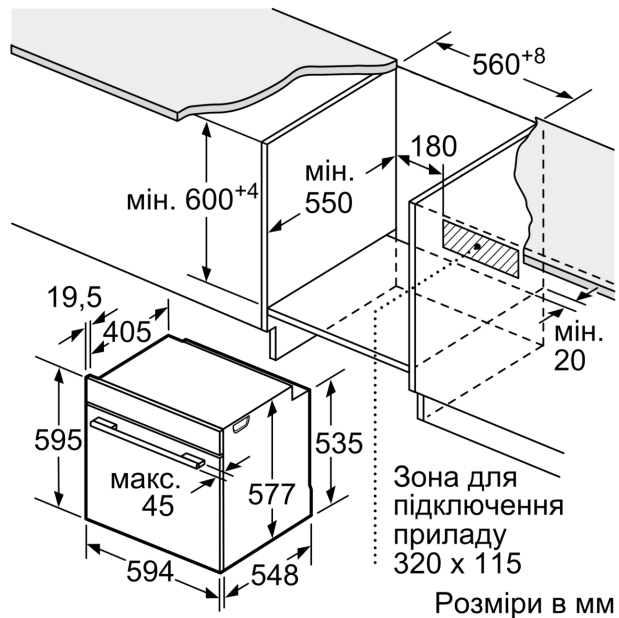

Розміри (ВхШхГ): .....595 x 594 x 548 mm

Розміри приладу в упаковці (ВхШхГ): .....670 x 670 x 680 mm

Матеріал панелі керування: .....Скло

Матеріал дверцят: ..... Скло

Вага нетто: .....34.3 kg

Корисний об'єм камери: .....71 l

##### **Технічні характеристики:**

- Довжина основного кабеля: 120 см
- Потужність підключення: 3.6 кВт
- Розміри приладу (ВхШхГ): 595 мм x 594 мм x 548 мм
- Розміри ніші (ВхШхГ): 585 мм - 595 мм x 560 мм - 568 мм x 550 мм
- Габарити та вказівки щодо встановлення приладу наведено у схемах вбудовування

**Серія 8, Вбудовувана духова шафа,  
60 x 60 см, Чорний  
HVG633BB1**

Розміри у мм

Зона для підключення  
приладу 320 x 115

Розміри в мм

При вбудовуванні дрібних побутових приладів під варильною поверхнею необхідно враховувати вимоги щодо товщини стільниці (включаючи підсилюючий елемент).

Зона для підключення  
приладу 320 x 115

Розміри в мм