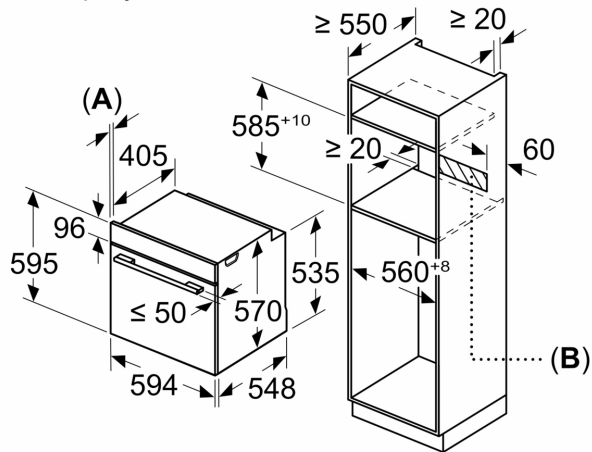

Вбудований / окремовстановлюваний прилад: Вбудовувана
Інтегрована система очищення: Піролітичне + гідролітичне
Мін. необхідні розміри ніші для вбудування (ВхШхГ): .585-595 x
560-568 x 550 мм
Розміри (ВхШхГ): 595x594x548 мм
Розміри приладу в упаковці (ВхШхГ): 675x660x690 мм
Матеріал панелі керування: Нержавіюча сталь
Матеріал дверцят: Скло
Вага нетто: 38.8 кг
Корисний об'єм камери: 71 л
Вид нагрівання: Смаження на повітрі (аерофритюр), Гриль
великої площі, Гаряче повітря делікатне, Гаряче повітря,
Стандартне нагрівання, Піца, Гриль + гаряче повітря
Довжина кабелю електроживлення: 120 см
EAN-код: 4242005465040
Кількість камер у духовій шафі (2010/30/ЕС): 1
Клас енергоефективності: А+
Енергоспоживання за цикл у звичайному режимі (2010/30/ЕС) 0.94
кВт-год/цикл
Енергоспоживання за цикл у режимі конвекції (2010/30/ЕС): 0.69
кВт-год/цикл
Індекс енергоефективності (2010/30/ЕС): 81.2 %
Потужність: 3600 Вт
Запобіжник: 16 А
Напруга: 220-240 В
Частота: 50; 60 Гц
Тип штекера / електричної вилки: Вилка Gardy із заземленням
Акcesуари в комплекті: 1 x Сковорода Air-Fry

1 x Сковорода Air-Fry

HEZ32WA00 :
HEZ638000 Телескопічні напрямні

**Серія 4, Вбудовувана духова шафа,
60 x 60 см, Нержавіюча сталь
HBG572ES3**

Розміри у мм

A: 19,5 мм

B: Місце для підключення приладу 320 x 115 мм

Монтаж з варильною поверхнею.