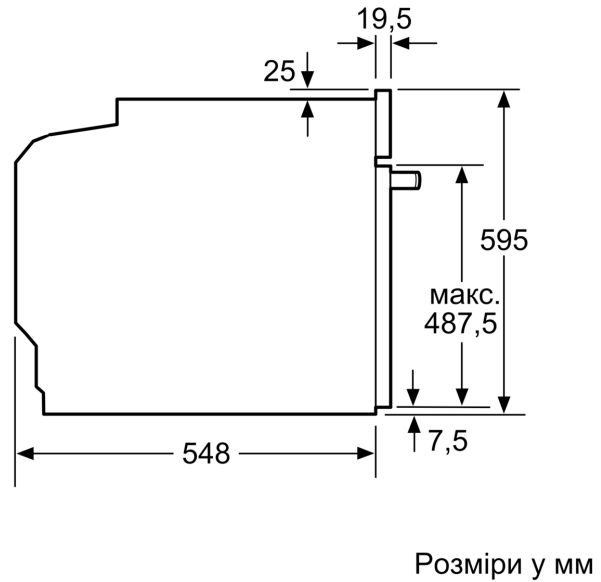

**Серія 4, Вбудовувана духова шафа,
60 x 60 см, Нержавіюча сталь
HBG572ES3**

- **Ідеально підходить для приготування замороженої піци.**
- **3D-Гаряче повітря:** рівномірне випікання та відмінний результат.
- **AutoPilot 10:** ідеально приготовані страви завдяки 10 встановленим автоматичним програмам.
- **Піроліз:** жодних зусиль завдяки автоматичному самоочищенню.
- **SoftOpen/SoftClose:** м'яке та плавне відкриття та закриття дверцят духової шафи.

Вбудований / окремовстановлюваний прилад: Вбудовувана
Інтегрована система очищення: Піролітичне + гідролітичне
Мін. необхідні розміри ніші для вбудування (ВхШхГ): .585-595 x
560-568 x 550 мм
Розміри (ВхШхГ): 595x594x548 мм
Розміри приладу в упаковці (ВхШхГ): 675x660x690 мм
Матеріал панелі керування: Нержавіюча сталь
Матеріал дверцят: Скло
Вага нетто: 38.8 кг
Корисний об'єм камери: 71 л
Вид нагрівання: Смаження на повітрі (аерофритюр), Гриль
великої площі, Гаряче повітря делікатне, Гаряче повітря,
Стандартне нагрівання, Піца, Гриль + гаряче повітря
Довжина кабелю електроживлення: 120 см
EAN-код: 4242005465040
Кількість камер у духовій шафі (2010/30/ЕС): 1
Клас енергоефективності: А+
Енергоспоживання за цикл у звичайному режимі (2010/30/ЕС) 0.94
кВт-год/цикл
Енергоспоживання за цикл у режимі конвекції (2010/30/ЕС): 0.69
кВт-год/цикл
Індекс енергоефективності (2010/30/ЕС): 81.2 %
Потужність: 3600 Вт
Запобіжник: 16 А
Напруга: 220-240 В
Частота: 50; 60 Гц
Тип штекера / електричної вилки: Вилка Gardy із заземленням
Акcesуари в комплекті: 1 x Сковорода Air-Fry

1 x Сковорода Air-Fry

HEZ32WA00 :
HEZ638000 Телескопічні напрямні

**Серія 4, Вбудовувана духова шафа,
60 x 60 см, Нержавіюча сталь
HBG572ES3**

Розміри у мм

A: 19,5 мм

B: Місце для підключення приладу 320 x 115 мм