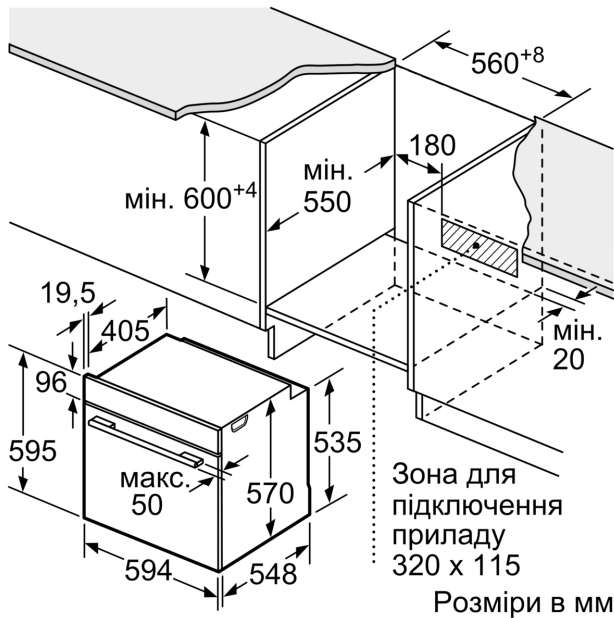

**Серія 4, Вбудовувана духова шафа,
60 x 60 см, Нержавіюча сталь
HBG572ES3**

- **Ідеально підходить для приготування замороженої піци.**
- **3D-Гаряче повітря:** рівномірне випікання та відмінний результат.
- **AutoPilot 10:** ідеально приготовані страви завдяки 10 встановленим автоматичним програмам.
- **Піроліз:** жодних зусиль завдяки автоматичному самоочищенню.
- **SoftOpen/SoftClose:** м'яке та плавне відкриття та закриття дверцят духової шафи.

Вбудований / окремовстановлюваний прилад: Вбудовувана
Інтегрована система очищення: Піролітичне + гідролітичне
Мін. необхідні розміри ніші для вбудування (ВхШхГ): .585-595 x
560-568 x 550 мм
Розміри (ВхШхГ): 595x594x548 мм
Розміри приладу в упаковці (ВхШхГ): 675x660x690 мм
Матеріал панелі керування: Нержавіюча сталь
Матеріал дверцят: Скло
Вага нетто: 38.8 кг
Корисний об'єм камери: 71 л
Вид нагрівання: Смаження на повітрі (аерофритюр), Гриль
великої площі, Гаряче повітря делікатне, Гаряче повітря,
Стандартне нагрівання, Піца, Гриль + гаряче повітря
Довжина кабелю електроживлення: 120 см
EAN-код: 4242005465040
Кількість камер у духовій шафі (2010/30/ЕС): 1
Клас енергоефективності: А+
Енергоспоживання за цикл у звичайному режимі (2010/30/ЕС) 0.94
кВт-год/цикл
Енергоспоживання за цикл у режимі конвекції (2010/30/ЕС): 0.69
кВт-год/цикл
Індекс енергоефективності (2010/30/ЕС): 81.2 %
Потужність: 3600 Вт
Запобіжник: 16 А
Напруга: 220-240 В
Частота: 50; 60 Гц
Тип штекера / електричної вилки: Вилка Gardy із заземленням
Акcesуари в комплекті: 1 x Сковорода Air-Fry

1 x Сковорода Air-Fry

HEZ32WA00 :
HEZ638000 Телескопічні напрямні

**Серія 4, Вбудовувана духова шафа,
60 x 60 см, Нержавіюча сталь
HBG572ES3**

Розміри у мм

A: 19,5 мм

B: Місце для підключення приладу 320 x 115 мм