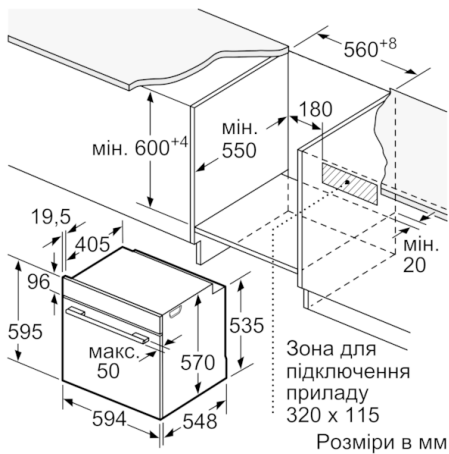

Технічні дані

Колір/матеріал фронтальної панелі :	Нержавіюча сталь
Вбудований прилад / Прилад, що встановлюється окремо :	Вбудований
Інтегрована система чищення :	Піролітичне очищення
Розміри ніші для вбудовування (ВхШхГ) :	585-595 x 560-568 x 550
Розміри продукту (мм) :	595 x 594 x 548
Розміри продукту в упаковці (В x Ш x Г) (мм) :	675 x 690 x 660
Матеріал панелі управління :	Нержавіюча сталь
Матеріал дверцят :	Скло
Вага Нетто (кг) :	38,170
Корисний об'єм, камера 1 :	71
Спосіб готування :	Hotair gentle,
Верхнє/нижнє нагрівання, Гаряче повітря, Гриль + гаряче повітря, Гриль великої площі, Нижнє нагрівання, Підтрим. страв в теплом стані, Піца, Розморожування, Томління	
Матеріал камери 1 :	Other
Регулювання температури :	Електронне регулювання температури
К-ть ламп освітлювання :	1
Сертифікати відповідності :	CE, VDE
Довжина електричного кабеля (см) :	120
EAN код :	4242005034062
Number of cavities (2010/30/EC) :	1
Клас енергоефективності :	A
Energy consumption per cycle conventional (2010/30/EC) :	1,02
Energy consumption per cycle forced air convection (2010/30/EC) :	0,81
Energy efficiency index (2010/30/EC) :	95,3
Потужність підключення (В) :	3600
Струм (А) :	16
Напруга (В) :	220-240
Частота (Гц) :	50; 60
Тип штекера/електричної вилки :	Gardy plug w/ earthing

Технічні характеристики:

- Довжина основного кабеля: 120 см
- Номінальна напруга: 221 - 240 V
- Потужність підключення: 3.6 кВт
- Клас енергоспоживання: A

Розміри:

- Розміри приладу (ВxШxГ): 595 мм x 594 мм x 548 мм
- Розміри ніші (ВxШxГ): 585 мм - 595 мм x 560 мм - 568 мм x 550 мм
- Габарити та вказівки щодо встановлення приладу наведено у схемах вбудовування

**Serie | 6, Вбудована духовна шафа, 60 x 60 см, Нержавіюча сталь
HBG3784S0**

Монтаж з варильною поверхнею.