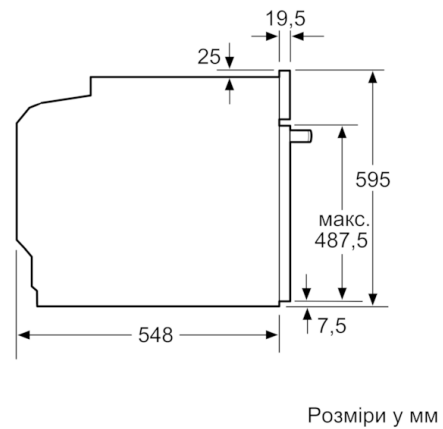

**Serie | 6, Вбудована духовна шафа, 60 x 60 см, Нержавіюча сталь
HBG3784S0**