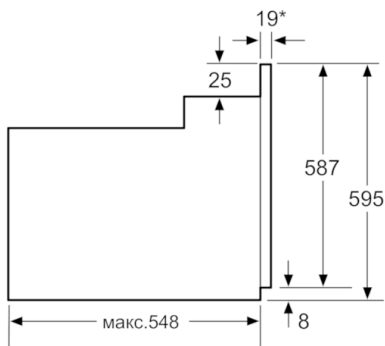

Технічні дані

Колір/матеріал фронтальної панелі :	quarz metallic
Вбудовуваний прилад / Прилад, що встановлюється окремо :	Вбудовуваний
Інтегрована система чищення :	No
Розміри ніші для вбудовування (ВхШхГ) :	575-597 x 560-568 x 550
Розміри продукту (мм) :	595 x 595 x 548
Розміри продукту в упаковці (В x Ш x Г) (мм) :	670 x 680 x 670
Матеріал панелі управління :	Glass
Матеріал дверцят :	Скло
Вага Нетто (кг) :	34,898
Корисний об'єм, камера 1 :	66
Спосіб готування :	Vario-гриль великої площі, Vario-гриль малої площі, Верхнє/нижнє нагрівання, Гаряче повітря, Гриль + гаряче повітря, Нижнє нагрівання, Піца, Розморожування
Матеріал камери 1 :	Емаль
Регулювання температури :	Механічне регулювання температури
К-ть ламп освітлювання :	1
Сертифікати відповідності :	CE, VDE
Довжина електричного кабеля (см) :	120
EAN код :	4242002675329
Number of cavities (2010/30/EC) :	1
Клас енергоефективності :	A
Energy consumption per cycle conventional (2010/30/EC) :	0,96
Energy consumption per cycle forced air convection (2010/30/EC) :	0,82
Energy efficiency index (2010/30/EC) :	98,8
Потужність підключення (Ватт) :	3500
Струм (А) :	16
Напруга (В) :	220-240
Частота (Гц) :	50; 60
Тип штекера/електричної вилки :	Gardy plug w/ earthing

Серіє | 6 Духові шафи

HVG33B530 Кварц

Вбудовувана духові шафа

*3 металевим фронтом 20 мм

Габарити в мм

*3 металевим фронтом 20 мм

Габарити в мм

* 3 металевим фронтом 20 мм

Габарити в мм