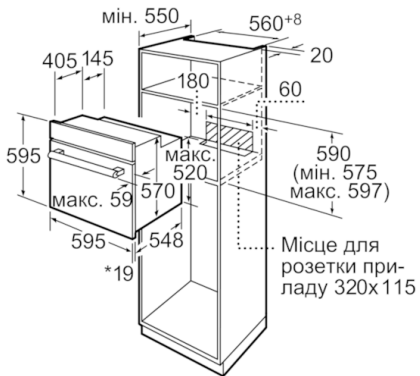

Серіє | 6 Духові шафи

HVG33B530 Кварц

Вбудовувана духові шафа

*3 металевим фронтом 20 мм

Габарити в мм