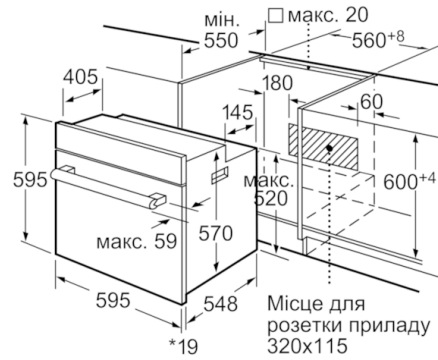

Технічні дані

Колір/матеріал фронтальної панелі :	quarz metallic
Вбудовуваний прилад / Прилад, що встановлюється окремо :	Вбудовуваний
Інтегрована система чищення :	No
Розміри ніші для вбудовування (ВхШхГ) :	575-597 x 560-568 x 550
Розміри продукту (мм) :	595 x 595 x 548
Розміри продукту в упаковці (В x Ш x Г) (мм) :	670 x 680 x 670
Матеріал панелі управління :	Glass
Матеріал дверцят :	Скло
Вага Нетто (кг) :	34,898
Корисний об'єм, камера 1 :	66
Спосіб готування :	Vario-гриль великої площі, Vario-гриль малої площі, Верхнє/нижнє нагрівання, Гаряче повітря, Гриль + гаряче повітря, Нижнє нагрівання, Піца, Розморожування
Матеріал камери 1 :	Емаль
Регулювання температури :	Механічне регулювання температури
К-ть ламп освітлювання :	1
Сертифікати відповідності :	CE, VDE
Довжина електричного кабеля (см) :	120
EAN код :	4242002675329
Number of cavities (2010/30/EC) :	1
Клас енергоефективності :	A
Energy consumption per cycle conventional (2010/30/EC) :	0,96
Energy consumption per cycle forced air convection (2010/30/EC) :	0,82
Energy efficiency index (2010/30/EC) :	98,8
Потужність підключення (Ватт) :	3500
Струм (А) :	16
Напруга (В) :	220-240
Частота (Гц) :	50; 60
Тип штекера/електричної вилки :	Gardy plug w/ earthing

Серіє | 6 Духові шафи

HVG33B530 Кварц

Вбудовувана духові шафа

*3 металевим фронтом 20 мм

Габарити в мм

*3 металевим фронтом 20 мм

Габарити в мм

* 3 металевим фронтом 20 мм

Габарити в мм