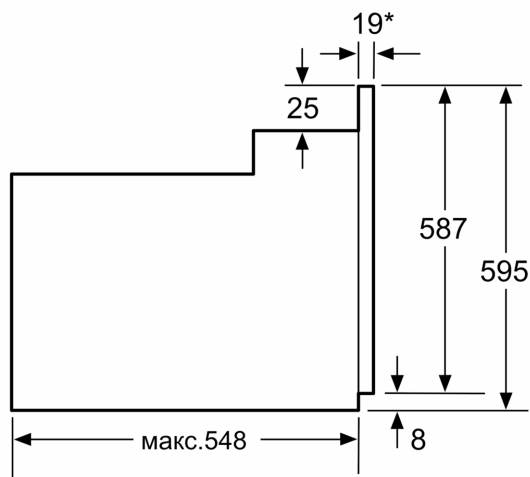

Акcesуари:

- Решітка

Турбота про навколишнє середовище/Безпека:

- Захисне відключення

Технічні характеристики:

- Довжина основного кабеля: 100 см
- Потужність підключення: 3.3 кВт
- Клас енергоефективності (відп. EU Nr. 65/2014): A
- Енергоспоживання за цикл в звичайному режимі: 0.98 кВт-г
- Енергоспоживання за цикл в режимі конвекції: 0.79 кВт-г
- Кількість камер: 1 Нагрівальний елемент: електричний Об'єм камери: 66 літр

Розміри:

- Розміри приладу (ВxШxГ): 595 мм x 594 мм x 548 мм
- Розміри ніші (ВxШxГ): 575 мм - 597 мм x 560 мм - 568 мм x 550 мм
- Габарити та вказівки щодо встановлення приладу наведено у схемах вбудовування

**Серія 4, Вбудовувана духові шафа,
60 x 60 см, Білий
HBF534EW0Q**

* 20 мм для металевих фронтальних панелей

Розміри в мм

* 20 мм для металевих фронтальних панелей

Розміри в мм

* 3 металевим фронтонм 20 мм

Габарити в мм