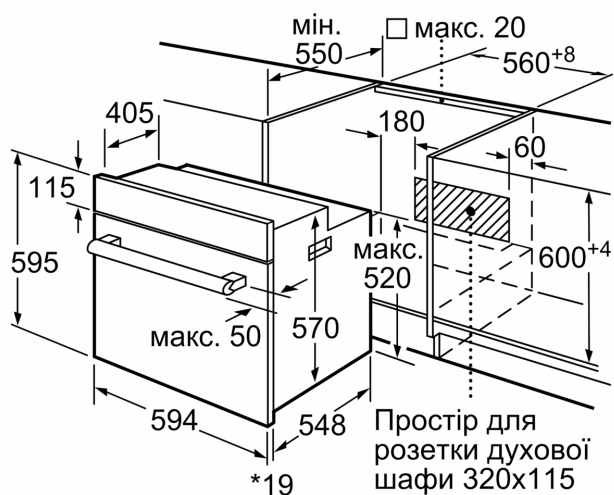

**Серія 4, Вбудовувана духові шафа,
60 x 60 см, Білий
HBF534EW0Q**

* 20 мм для металевих фронтальних панелей

Розміри в мм