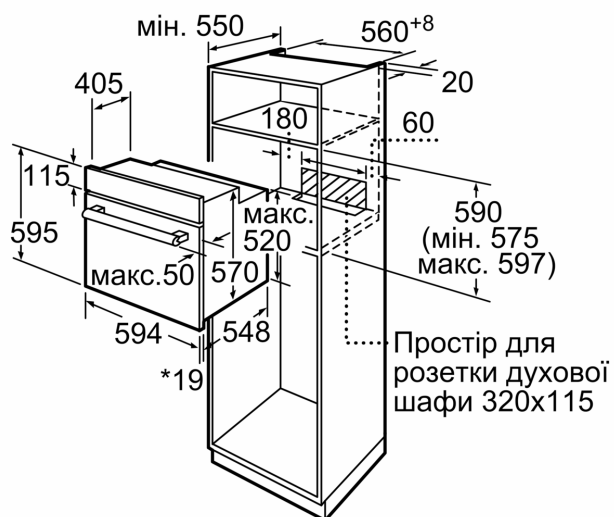

Акcesуари:

- Решітка

Турбота про навколишнє середовище/Безпека:

- Захисне відключення

Технічні характеристики:

- Довжина основного кабеля: 100 см
- Потужність підключення: 3.3 кВт
- Клас енергоефективності (відп. EU Nr. 65/2014): A
- Енергоспоживання за цикл в звичайному режимі: 0.98 кВт-г
- Енергоспоживання за цикл в режимі конвекції: 0.79 кВт-г
- Кількість камер: 1 Нагрівальний елемент: електричний Об'єм камери: 66 літр

Розміри:

- Розміри приладу (ВxШxГ): 595 мм x 594 мм x 548 мм
- Розміри ніші (ВxШxГ): 575 мм - 597 мм x 560 мм - 568 мм x 550 мм
- Габарити та вказівки щодо встановлення приладу наведено у схемах вбудовування

**Серія 4, Вбудовувана духові шафа,
60 x 60 см, Білий
HBF534EW0Q**

* 20 мм для металевих фронтальних панелей

Розміри в мм

* 20 мм для металевих фронтальних панелей

Розміри в мм

* 3 металевим фронтонм 20 мм

Габарити в мм