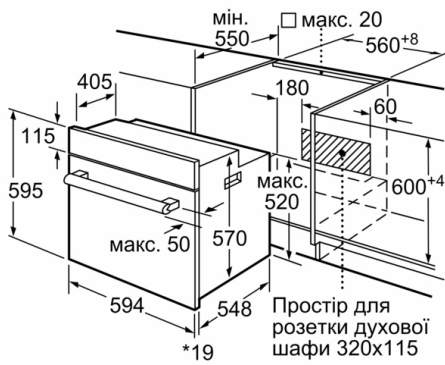

Розміри (ВхШхГ) : 595 x 594 x 548 mm

Розміри приладу в упаковці (В x Ш x Г) : 655 x 675 x 654 mm

Матеріал панелі керування : Скло

Матеріал дверцят : Скло

Вага Нетто : 32,9 kg

Корисний об'єм камери : 66 l

Вид нагрівання : Варіогриль великої площі, верхнє/нижнє нагрівання, Гаряче повітря, Гаряче повітря, м'яке, гриль плюс гаряче повітря, Нижнє нагрівання, Піца, розморожування

**Вбудовувана духова шафа з функцією 3D-Гаряче повітря: досягайте ідеальних результатів випікання та смаження на декількох рівнях одночасно.**

**Розміри:**

- Розміри приладу (ВхШхГ): 595 мм x 594 мм x 548 мм
- Розміри ніші (ВхШхГ): 575 мм - 597 мм x 560 мм - 568 мм x 550 мм
- Габарити та вказівки щодо встановлення приладу наведено у схемах вбудовування

- Захисне відключення

**Технічні характеристики:**

- Довжина основного кабеля: 100 см
- Потужність підключення: 3.3 кВт
- Клас енергоефективності (відп. EU Nr. 65/2014): A  
Енергоспоживання за цикл в звичайному режимі: 0.98 кВт-г  
Енергоспоживання за цикл в режимі конвекції: 0.79 кВт-г  
Кількість камер: 1 Нагрівальний елемент: електричний  
Об'єм камери: 66 літр

**Серія 4, Вбудовувана духовна шафа, 60 x 60 см, Чорний  
HBF534EB0Q**

\* 20 мм для металевих фронтальних панелей

Розміри в мм

\* 20 мм для металевого фронту

Розміри в мм

\* 3 металевим фронтом 20 мм

Габарити в мм