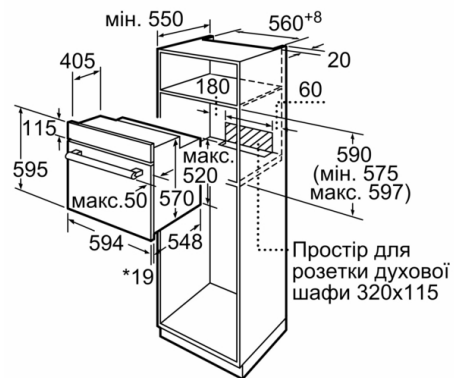

Розміри (ВхШхГ) : 595 x 594 x 548 mm

Розміри приладу в упаковці (В x Ш x Г) : 655 x 675 x 654 mm

Матеріал панелі керування : Скло

Матеріал дверцят : Скло

Вага Нетто : 32,9 kg

Корисний об'єм камери : 66 l

Вид нагрівання : Варіогриль великої площі, верхнє/нижнє нагрівання, Гаряче повітря, Гаряче повітря, м'яке, гриль плюс гаряче повітря, Нижнє нагрівання, Піца, розморожування

**Вбудовувана духова шафа з функцією 3D-Гаряче повітря: досягайте ідеальних результатів випікання та смаження на декількох рівнях одночасно.**

**Розміри:**

- Розміри приладу (ВхШхГ): 595 мм x 594 мм x 548 мм
- Розміри ніші (ВхШхГ): 575 мм - 597 мм x 560 мм - 568 мм x 550 мм
- Габарити та вказівки щодо встановлення приладу наведено у схемах вбудовування

- Захисне відключення

**Технічні характеристики:**

- Довжина основного кабеля: 100 см
- Потужність підключення: 3.3 кВт
- Клас енергоефективності (відп. EU Nr. 65/2014): A  
Енергоспоживання за цикл в звичайному режимі: 0.98 кВт-г  
Енергоспоживання за цикл в режимі конвекції: 0.79 кВт-г  
Кількість камер: 1 Нагрівальний елемент: електричний  
Об'єм камери: 66 літр

**Серія 4, Вбудовувана духовна шафа, 60 x 60 см, Чорний  
HBF534EB0Q**

\* 20 мм для металевих фронтальних панелей

Розміри в мм

\* 20 мм для металевого фронту

Розміри в мм

\* 3 металевим фронтом 20 мм

Габарити в мм