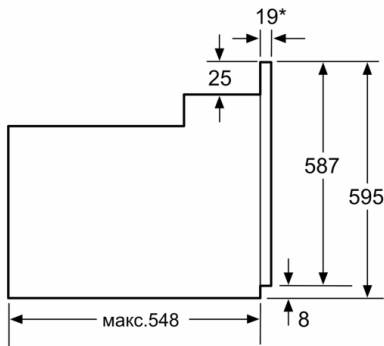

**Вбудовувана духова шафа з функцією 3D-Гаряче повітря: досягайте ідеальних результатів випікання та смаження на декількох рівнях одночасно.**

**Розміри:**

- Розміри приладу (ВхШхГ): 595 мм x 594 мм x 548 мм
- Розміри ніші (ВхШхГ): 575 мм - 597 мм x 560 мм - 568 мм x 550 мм
- Габарити та вказівки щодо встановлення приладу наведено у схемах вбудовування

- Захисне відключення

**Технічні характеристики:**

- Довжина основного кабеля: 100 см
- Потужність підключення: 3.3 кВт
- Клас енергоефективності (відп. EU Nr. 65/2014): A  
Енергоспоживання за цикл в звичайному режимі: 0.98 кВт-г  
Енергоспоживання за цикл в режимі конвекції: 0.79 кВт-г  
Кількість камер: 1 Нагрівальний елемент: електричний  
Об'єм камери: 66 літр

**Серія 4, Вбудовувана духовна шафа, 60 x 60 см, Чорний  
HBF534EB0Q**

\* 20 мм для металевих фронтальних панелей

Розміри в мм

\* 20 мм для металевого фронту

Розміри в мм

\* 3 металевим фронтом 20 мм

Габарити в мм