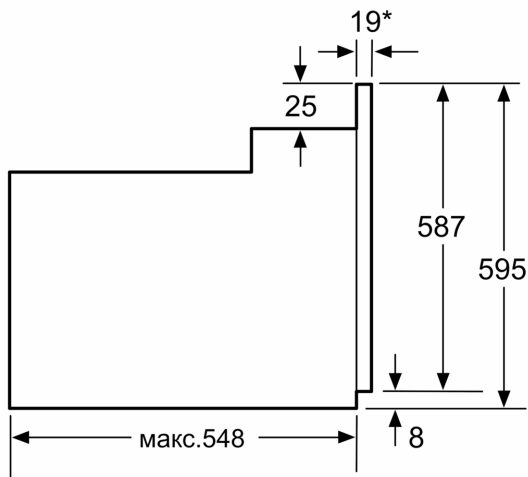

Розміри (ВхШхГ):595 x 594 x 548 mm

Розміри приладу в упаковці (ВхШхГ):660 x 655 x 675 mm

Матеріал панелі керування: Метал, лак.

Матеріал дверцят: Скло

Вага нетто: 32.0 kg

Корисний об'єм камери:66 l

Вид нагрівання:Hotair gentle, Гаряче повітря, Стандартне нагрівання, Гриль + гаряче повітря, Варіогриль великої площі

Турбота про навколишнє середовище/Безпека:

- Захисне відключення

Технічні характеристики:

- Довжина основного кабеля: 100 см
- Номінальна напруга: 221 - 240 V
- Потужність підключення: 3.3 кВт
- Клас енергоефективності (відп. EU Nr. 65/2014): A
- Енергоспоживання за цикл в звичайному режимі: 0.98 кВт-г
- Енергоспоживання за цикл в режимі конвекції: 0.79 кВт-г
- Кількість камер: 1 Нагрівальний елемент: електричний Об'єм камери: 66 літр

Розміри:

- Розміри приладу (ВxШxГ): 595 мм x 594 мм x 548 мм
- Розміри ніші (ВxШxГ): 575 мм - 597 мм x 560 мм - 568 мм x 550 мм
- Габарити та вказівки щодо встановлення приладу наведено у схемах вбудовування

**Серія 2, Вбудовувана духова шафа,
60 x 60 см, Чорний
HBF113BA0Q**

* 20 мм для металевих фронтальних панелей

Розміри в мм

* 20 мм для металевого фронту

Розміри в мм

* 3 металевим фронтом 20 мм

Габарити в мм