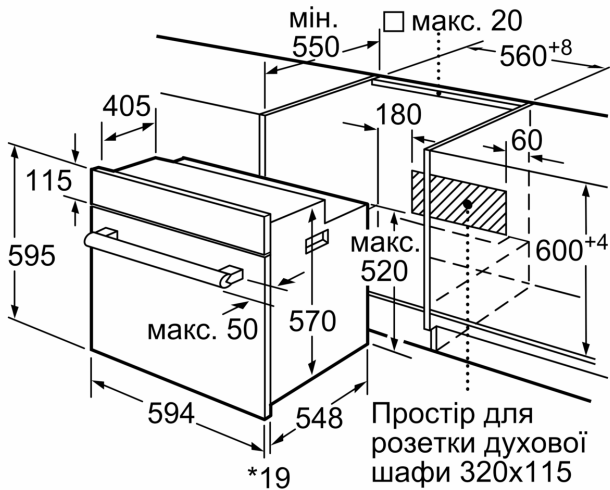

**Серія 2, Вбудовувана духова шафа,
60 x 60 см, Чорний
HBF113BA0Q**

* 20 мм для металевих фронтальних панелей

Розміри в мм