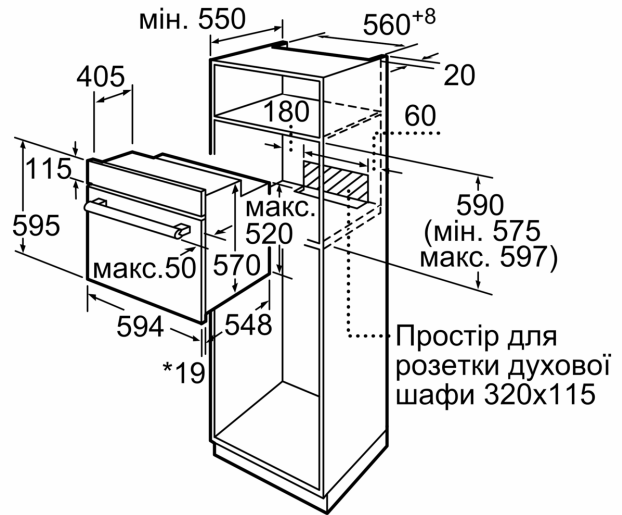

Розміри (ВхШхГ):595 x 594 x 548 mm

Розміри приладу в упаковці (ВхШхГ):660 x 655 x 675 mm

Матеріал панелі керування: Метал, лак.

Матеріал дверцят: Скло

Вага нетто: 32.0 kg

Корисний об'єм камери:66 l

Вид нагрівання:Hotair gentle, Гаряче повітря, Стандартне нагрівання, Гриль + гаряче повітря, Варіогриль великої площі

Розміри:

- Розміри приладу (ВxШxГ): 595 мм x 594 мм x 548 мм
- Розміри ніші (ВxШxГ): 575 мм - 597 мм x 560 мм - 568 мм x 550 мм
- Габарити та вказівки щодо встановлення приладу наведено у схемах вбудовування

**Серія 2, Вбудовувана духова шафа,
60 x 60 см, Чорний
HBF113BA0Q**

* 20 мм для металевих фронтальних панелей

Розміри в мм

* 20 мм для металевого фронту

Розміри в мм

* 3 металевим фронтом 20 мм

Габарити в мм