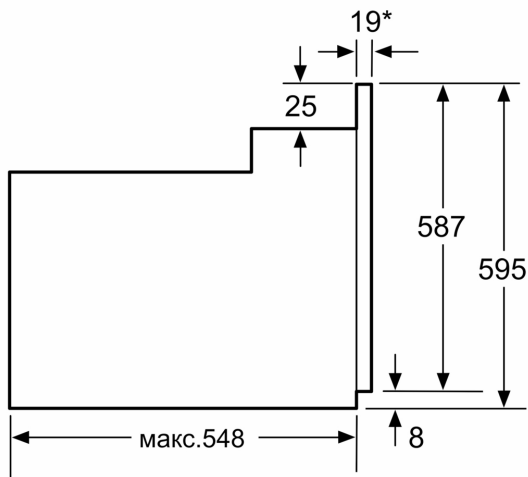

Акcesуари:

- Решітка

Турбота про навколишнє середовище/Безпека:

- 3 штук двері CoolTouch з глазурованим покриттям

Технічні характеристики:

- Довжина основного кабеля: 100 см
- Номінальна напруга: 221 - 240 V
- Потужність підключення: 2.85 кВт

Розміри:

- Розміри приладу (ВхШхГ): 595 мм x 594 мм x 548 мм
- Розміри ніші (ВхШхГ): 575 мм - 597 мм x 560 мм - 568 мм x 550 мм
- Габарити та вказівки щодо встановлення приладу наведено у схемах вбудовування

**Серія 2, Вбудовувана духова шафа,
60 x 60 см, Білий
HBF011BV1T**

* 20 мм для металевих фронтальних панелей

Розміри в мм

* 20 мм для металевого фронту

Розміри в мм

* 3 металевим фронтом 20 мм

Габарити в мм