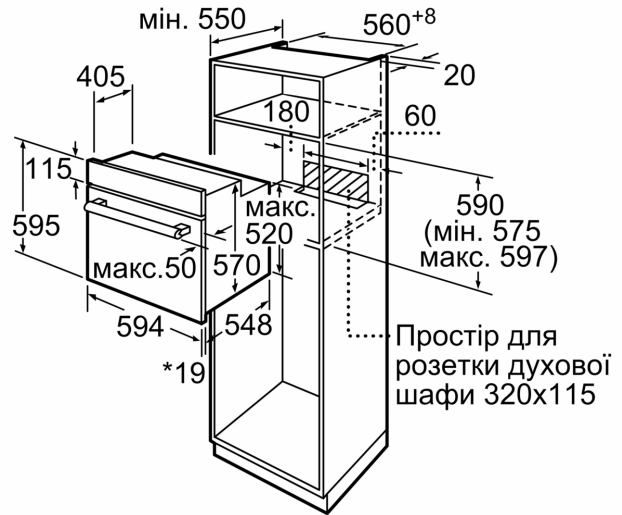

Акcesуари:

- Решітка

Турбота про навколишнє середовище/Безпека:

- 3 штук двері CoolTouch з глазурованим покриттям

Технічні характеристики:

- Довжина основного кабеля: 100 см
- Номінальна напруга: 221 - 240 V
- Потужність підключення: 2.85 кВт

Розміри:

- Розміри приладу (ВхШхГ): 595 мм x 594 мм x 548 мм
- Розміри ніші (ВхШхГ): 575 мм - 597 мм x 560 мм - 568 мм x 550 мм
- Габарити та вказівки щодо встановлення приладу наведено у схемах вбудовування

**Серія 2, Вбудовувана духова шафа,
60 x 60 см, Білий
HBF011BV1T**

* 20 мм для металевих фронтальних панелей

Розміри в мм

* 20 мм для металевого фронту

Розміри в мм

* 3 металевим фронтом 20 мм

Габарити в мм