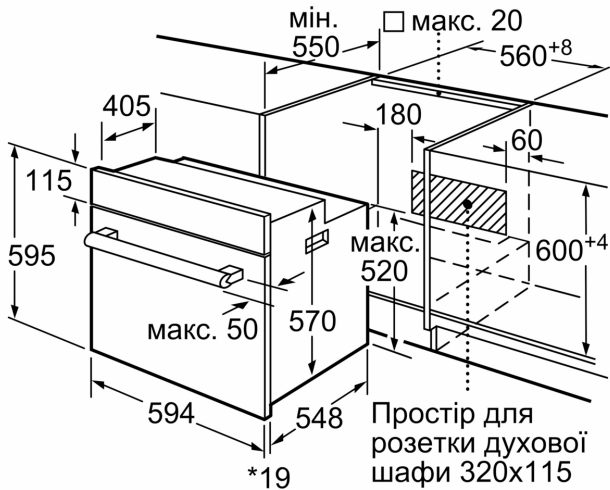

Акcesуари:

- Решітка

Турбота про навколишнє середовище/Безпека:

- 3 штук двері CoolTouch з глазурованим покриттям

Технічні характеристики:

- Довжина основного кабеля: 100 см
- Номінальна напруга: 221 - 240 V
- Потужність підключення: 2.85 кВт

Розміри:

- Розміри приладу (ВхШхГ): 595 мм x 594 мм x 548 мм
- Розміри ніші (ВхШхГ): 575 мм - 597 мм x 560 мм - 568 мм x 550 мм
- Габарити та вказівки щодо встановлення приладу наведено у схемах вбудовування

**Серія 2, Вбудовувана духова шафа,
60 x 60 см, Білий
HBF011BV1T**

* 20 мм для металевих фронтальних панелей

Розміри в мм

* 20 мм для металевого фронту

Розміри в мм

* 3 металевим фронтом 20 мм

Габарити в мм