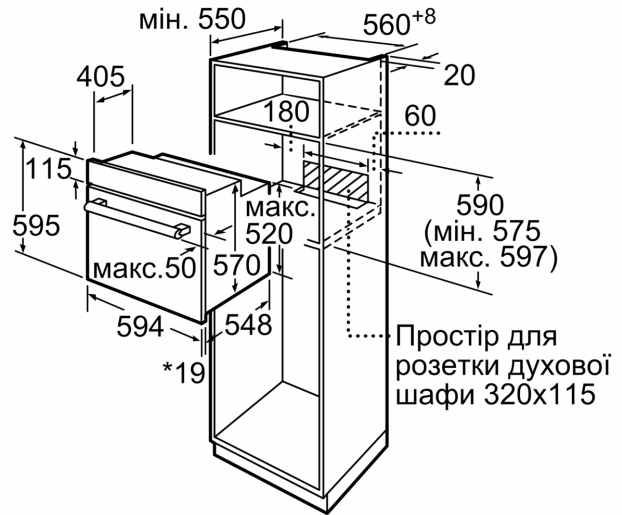

##### **Розміри:**

- Розміри приладу (ВхШхГ): 595 мм x 594 мм x 548 мм
- Розміри ніші (ВхШхГ): 575 мм - 597 мм x 560 мм - 568 мм x 550 мм
- Габарити та вказівки щодо встановлення приладу наведено у схемах вбудовування
- Механічний таймер
- Вентилятор охолодження

##### **Акcesуари:**

- Клас енергоефективності (відп. EU Nr. 65/2014): A
- Енергоспоживання за цикл в звичайному режимі: 0.98 кВт-г
- Енергоспоживання за цикл в режимі конвекції: 0.79 кВт-г
- Кількість камер: 1 Нагрівальний елемент: електричний Об'єм камери: 66 літр

**Серія 2, Вбудовувана духова шафа,  
60 x 60 см, Білий  
HBF011BV0Q**

\* 20 мм для металевих фронтальних панелей

Розміри в мм

\* 20 мм для металевого фронту

Розміри в мм

\* 3 металевим фронтом 20 мм

Габарити в мм