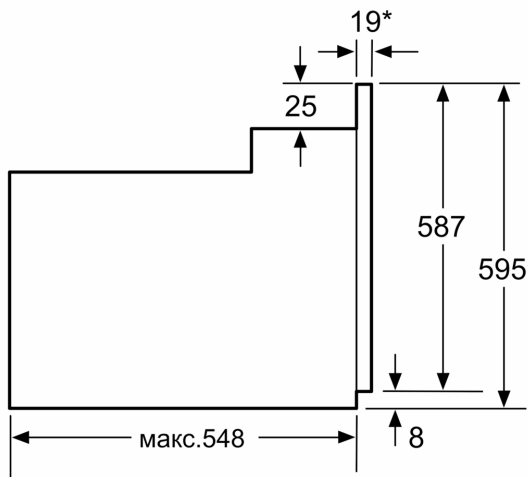

##### **Розміри:**

- Розміри приладу (ВхШхГ): 595 мм x 594 мм x 548 мм
- Розміри ніші (ВхШхГ): 575 мм - 597 мм x 560 мм - 568 мм x 550 мм
- Габарити та вказівки щодо встановлення приладу наведено у схемах вбудовування
- Механічний таймер
- Вентилятор охолодження

**Серія 2, Вбудовувана духова шафа,  
60 x 60 см, Білий  
HBF011BV0Q**

\* 20 мм для металевих фронтальних панелей

Розміри в мм

\* 20 мм для металевого фронту

Розміри в мм

\* 3 металевим фронтом 20 мм

Габарити в мм