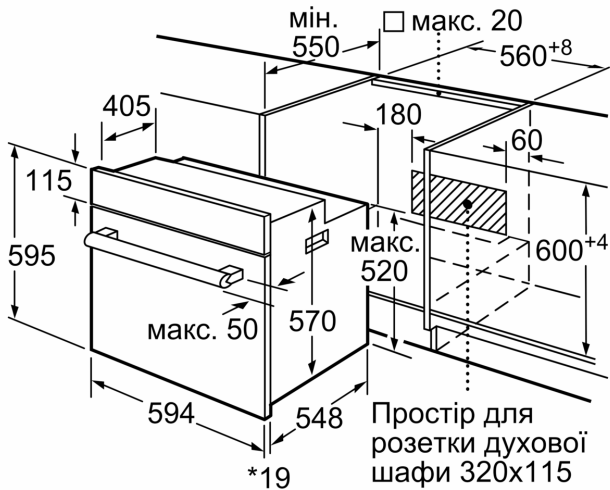

**Серія 2, Вбудовувана духова шафа,
60 x 60 см, Білий
HBF011BV0Q**

* 20 мм для металевих фронтальних панелей

Розміри в мм