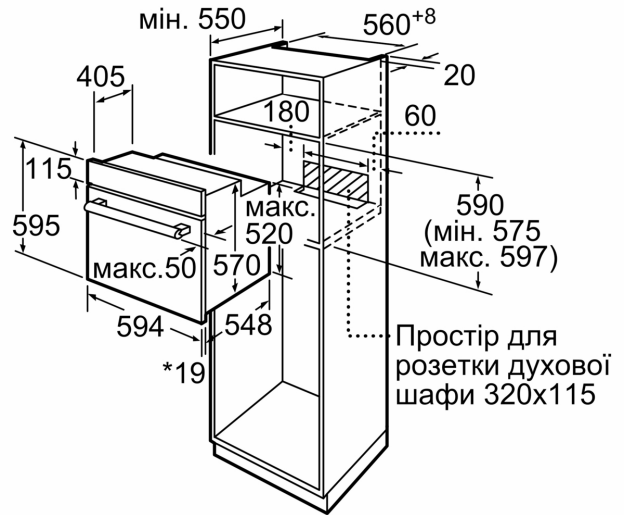

### **Розміри:**

- Розміри приладу (ВхШхГ): 595 мм x 594 мм x 548 мм
- Розміри ніші (ВхШхГ): 575 мм - 597 мм x 560 мм - 568 мм x 550 мм
- Габарити та вказівки щодо встановлення приладу наведено у схемах вбудовування

**Серія 2, Вбудовувана духові шафа,  
60 x 60 см, Чорний  
HBF011BA1T**

\* 20 мм для металевих фронтальних панелей

Розміри в мм

\* 20 мм для металевих фронтальних панелей

Розміри в мм

\* 3 металевих фронтальних панелей 20 мм

Габарити в мм