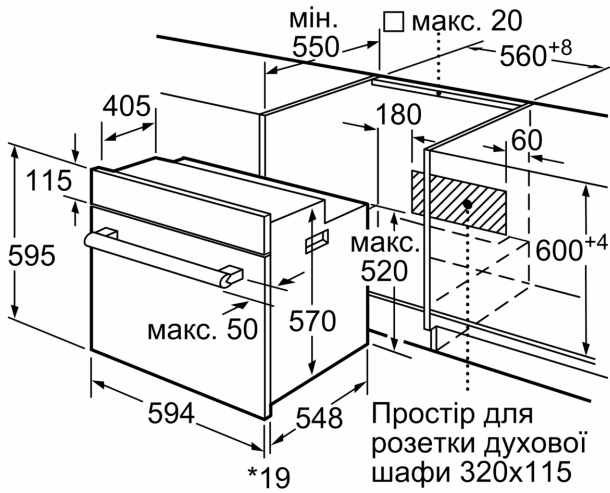

**Серія 2, Вбудовувана духові шафа,
60 x 60 см, Чорний
HBF011BA1T**

* 20 мм для металевих фронтальних панелей

Розміри в мм