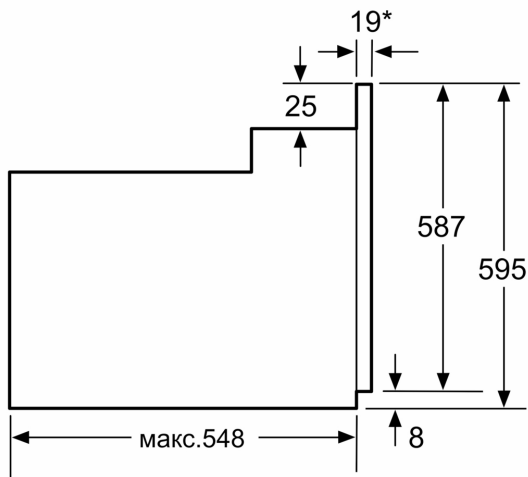

### **Технічні характеристики:**

- Довжина основного кабеля: 100 см
- Номінальна напруга: 221 - 240 V
- Потужність підключення: 2.85 кВт

### **Розміри:**

- Розміри приладу (ВхШхГ): 595 мм x 594 мм x 548 мм
- Розміри ніші (ВхШхГ): 575 мм - 597 мм x 560 мм - 568 мм x 550 мм
- Габарити та вказівки щодо встановлення приладу наведено у схемах вбудовування

**Серія 2, Вбудовувана духові шафа,  
60 x 60 см, Чорний  
HBF011BA1T**

\* 20 мм для металевих фронтальних панелей

Розміри в мм

\* 20 мм для металевих фронтальних панелей

Розміри в мм

\* 3 металевих фронтальних панелей 20 мм

Габарити в мм