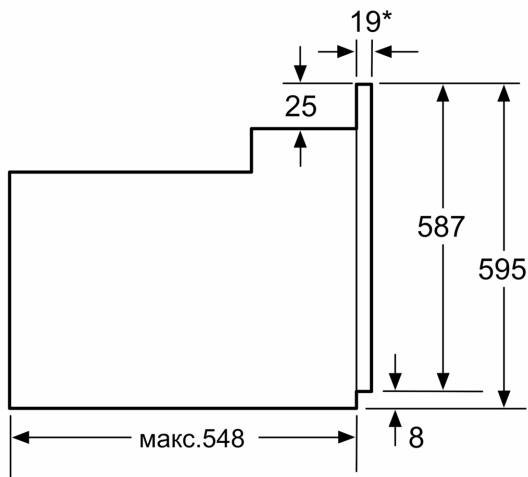

Турбота про навколишнє середовище/Безпека:

Технічні характеристики:

- Довжина основного кабеля: 100 см
- Номінальна напруга: 221 - 240 V
- Потужність підключення: 3.3 кВт
- Клас енергоспоживання: A

Розміри:

- Розміри приладу (ВхШхГ): 595 мм x 594 мм x 548 мм
- Розміри ніші (ВхШхГ): 575 мм - 597 мм x 560 мм - 568 мм x 550 мм
- Габарити та вказівки щодо встановлення приладу наведено у схемах вбудовування
- Механічний таймер
- Вентилятор охолодження

**Серія 2, Вбудовувана духова шафа,
60 x 60 см, Чорний
HBF011BA0Q**

* 20 мм для металевих фронтальних панелей

Розміри в мм

* 20 мм для металевого фронту

Розміри в мм

* 3 металевим фронтом 20 мм

Габарити в мм