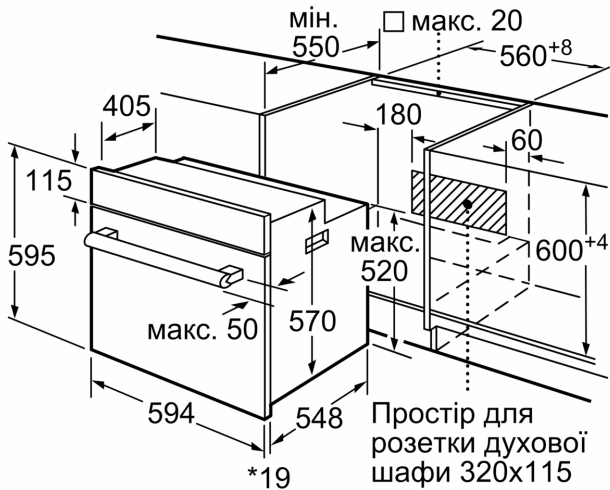

**Серія 2, Вбудовувана духова шафа,
60 x 60 см, Чорний
HBF011BA0Q**

* 20 мм для металевих фронтальних панелей

Розміри в мм