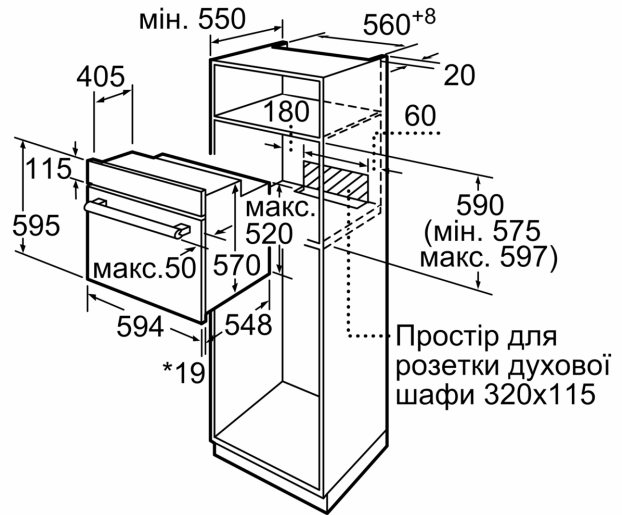

Турбота про навколишнє середовище/Безпека:

Технічні характеристики:

- Довжина основного кабеля: 100 см
- Номінальна напруга: 221 - 240 V
- Потужність підключення: 3.3 кВт
- Клас енергоспоживання: A

Розміри:

- Розміри приладу (ВхШхГ): 595 мм x 594 мм x 548 мм
- Розміри ніші (ВхШхГ): 575 мм - 597 мм x 560 мм - 568 мм x 550 мм
- Габарити та вказівки щодо встановлення приладу наведено у схемах вбудовування
- Механічний таймер
- Вентилятор охолодження

Акcesуари:

- Клас енергоефективності (відп. EU Nr. 65/2014): A
- Енергоспоживання за цикл в звичайному режимі: 0.98 кВт-г
- Енергоспоживання за цикл в режимі конвекції: 0.79 кВт-г
- Кількість камер: 1 Нагрівальний елемент: електричний Об'єм камери: 66 літр

**Серія 2, Вбудовувана духова шафа,
60 x 60 см, Чорний
HBF011BA0Q**

* 20 мм для металевих фронтальних панелей

Розміри в мм

* 20 мм для металевого фронту

Розміри в мм

* 3 металевим фронтом 20 мм

Габарити в мм