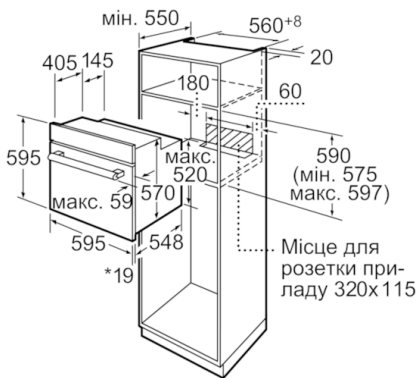

Серіє | 6 Духові шафи

HBA63B225F Білий

Вбудовувана духові шафа

*3 металевим фронтом 20 мм

Габарити в мм