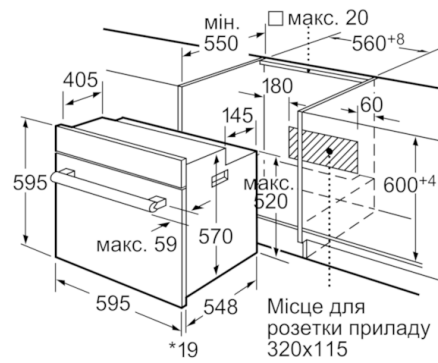

Технічні дані

Колір/матеріал фронтальної панелі :	Білий
Вбудовуваний прилад / Прилад, що встановлюється окремо :	Вбудовуваний
Інтегрована система чищення :	Піролітичне очищення
Розміри ніші для вбудовування (ВхШхГ) :	575-597 x 560-568 x 550
Розміри продукту (мм) :	595 x 595 x 548
Розміри продукту в упаковці (В х Ш х Г) (мм) :	670 x 680 x 670
Матеріал панелі управління :	Glass
Матеріал дверцят :	Скло
Вага Нетто (кг) :	38,538
Корисний об'єм, камера 1 :	63
Спосіб готування :	Hot
Air-Eco, Vario-гриль великої площі, Верхнє/нижнє нагрівання, Гаряче повітря, Гриль + гаряче повітря, Нижнє нагрівання	
Матеріал камери 1 :	Емаль
Регулювання температури :	Електронне регулювання температури
К-ть ламп освітлювання :	1
Сертифікати відповідності :	CE, VDE
Довжина електричного кабеля (см) :	120
EAN код :	4242002675008
Number of cavities (2010/30/EC) :	1
Клас енергоефективності :	A
Energy consumption per cycle conventional (2010/30/EC) :	0,93
Energy consumption per cycle forced air convection (2010/30/EC) :	0,70
Energy efficiency index (2010/30/EC) :	86,4
Потужність підключення (Ватт) :	3650
Струм (А) :	16
Напруга (В) :	220-240
Частота (Гц) :	50; 60
Тип штекера/електричної вилки :	Gardy plug w/ earthing

Серіє | 6 Духові шафи

HBA63B225F Білий

Вбудовувана духові шафа

*3 металевим фронтом 20 мм

Габарити в мм

*3 металевим фронтом 20 мм

Габарити в мм

* 3 металевим фронтом 20 мм

Габарити в мм