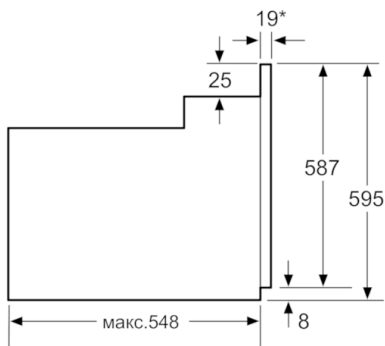

Технічні дані

Колір/матеріал фронтальної панелі :	Білий
Вбудовуваний прилад / Прилад, що встановлюється окремо :	Вбудовуваний
Інтегрована система чищення :	Піролітичне очищення
Розміри ніші для вбудовування (ВхШхГ) :	575-597 x 560-568 x 550
Розміри продукту (мм) :	595 x 595 x 548
Розміри продукту в упаковці (В х Ш х Г) (мм) :	670 x 680 x 670
Матеріал панелі управління :	Glass
Матеріал дверцят :	Скло
Вага Нетто (кг) :	38,538
Корисний об'єм, камера 1 :	63
Спосіб готування :	Hot
Air-Eco, Vario-гриль великої площі, Верхнє/нижнє нагрівання, Гаряче повітря, Гриль + гаряче повітря, Нижнє нагрівання	
Матеріал камери 1 :	Емаль
Регулювання температури :	Електронне регулювання температури
К-ть ламп освітлювання :	1
Сертифікати відповідності :	CE, VDE
Довжина електричного кабеля (см) :	120
EAN код :	4242002675008
Number of cavities (2010/30/EC) :	1
Клас енергоефективності :	A
Energy consumption per cycle conventional (2010/30/EC) :	0,93
Energy consumption per cycle forced air convection (2010/30/EC) :	0,70
Energy efficiency index (2010/30/EC) :	86,4
Потужність підключення (Ватт) :	3650
Струм (А) :	16
Напруга (В) :	220-240
Частота (Гц) :	50; 60
Тип штекера/електричної вилки :	Gardy plug w/ earthing

Серіє | 6 Духові шафи

HBA63B225F Білий

Вбудовувана духові шафа

*3 металевим фронтом 20 мм

Габарити в мм

*3 металевим фронтом 20 мм

Габарити в мм

* 3 металевим фронтом 20 мм

Габарити в мм