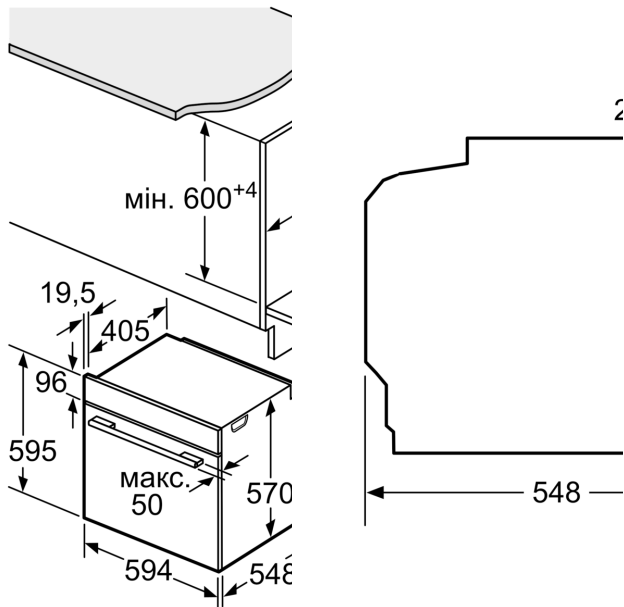

Технічні характеристики:

- Довжина основного кабеля: 120 см
- Номінальна напруга: 221 - 240 V
- Потужність підключення: 3.6 кВт
- Клас енергоефективності (відп. EU Nr. 65/2014): A
- Енергоспоживання за цикл в звичайному режимі: 0.99 кВт-г
- Енергоспоживання за цикл в режимі конвекції: 0.81 кВт-г
- Кількість камер: 1 Нагрівальний елемент: електричний Об'єм камери: 71 літр

Розміри:

- Розміри приладу (ВхШхГ): 595 мм x 594 мм x 548 мм
- Розміри ніші (ВхШхГ): 585 мм - 595 мм x 560 мм - 568 мм x 550 мм
- Габарити та вказівки щодо встановлення приладу наведено у схемах вбудовування

**Серія 4, Вбудовувана духовна шафа,
60 x 60 см, Чорний
HBA272BV0**

Розміри у мм

A: 19,5 мм
B: Місце для підключ
115 мм

Монтаж з варильнок