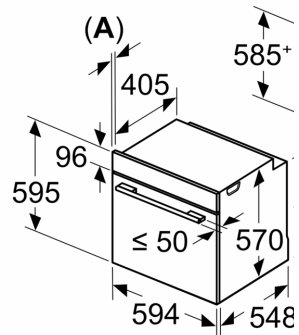

Технічні характеристики:

- Довжина основного кабеля: 120 см
- Номінальна напруга: 221 - 240 V
- Потужність підключення: 3.6 кВт
- Клас енергоефективності (відп. EU Nr. 65/2014): A
- Енергоспоживання за цикл в звичайному режимі: 0.99 кВт-г
- Енергоспоживання за цикл в режимі конвекції: 0.81 кВт-г
- Кількість камер: 1 Нагрівальний елемент: електричний Об'єм камери: 71 літр

Розміри:

- Розміри приладу (ВхШхГ): 595 мм x 594 мм x 548 мм
- Розміри ніші (ВхШхГ): 585 мм - 595 мм x 560 мм - 568 мм x 550 мм
- Габарити та вказівки щодо встановлення приладу наведено у схемах вбудовування

**Серія 4, Вбудовувана духовна шафа,
60 x 60 см, Чорний
HBA272BV0**

Розміри у мм

A: 19,5 мм
B: Місце для підключ
115 мм

Монтаж з варильнок