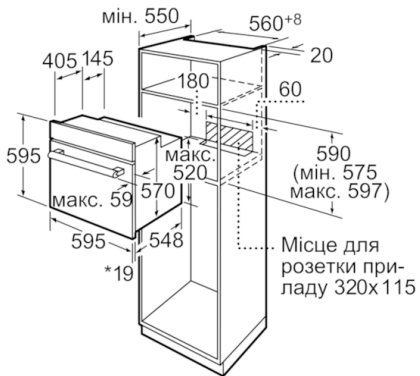

Серіє | 6 Духові шафи

HBA23R160R Чорний

Вбудовувана духові шафа

*3 металевим фронтом 20 мм

Габарити в мм