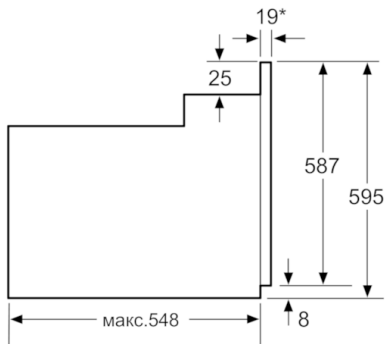

### Вбудовувана духові шафа

\*3 металевим фронтом 20 мм

Габарити в мм

\*3 металевим фронтом 20 мм

Габарити в мм

\* 3 металевим фронтом 20 мм

Габарити в мм