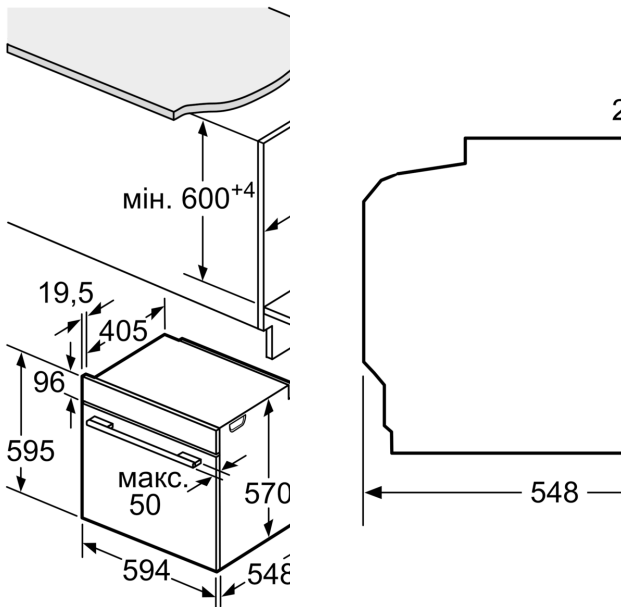

Розміри приладу в упаковці (ВхШхГ):675 x 660 x 690 mm

Матеріал панелі керування: Нержавіюча сталь

Матеріал дверця: Скло

Вага нетто: 36.8 kg

Корисний об'єм камери:71 l

Вид нагрівання:Гриль великої площі, Hotair gentle, Гаряче повітря, Стандартне нагрівання, Піца, Нижнє нагрівання, Гриль + гаряче повітря

Технічні характеристики:

- Довжина основного кабеля: 120 см
- Номінальна напруга: 221 - 240 V
- Потужність підключення: 3.6 кВт
- Клас енергоефективності (відп. EU Nr. 65/2014): A
- Енергоспоживання за цикл в звичайному режимі: 0.99 кВт-г
- Енергоспоживання за цикл в режимі конвекції: 0.81 кВт-г
- Кількість камер: 1 Нагрівальний елемент: електричний Об'єм камери: 71 літр

Розміри:

- Розміри приладу (ВхШхГ): 595 мм x 594 мм x 548 мм
- Розміри ніші (ВхШхГ): 585 мм - 595 мм x 560 мм - 568 мм x 550 мм
- Габарити та вказівки щодо встановлення приладу наведено у схемах вбудовування

**Серія 2, Вбудовувана духовна шафа,
60 x 60 см, Нержавіюча сталь
HBA172BS0**

Розміри у мм

A: 19,5 мм
B: Місце для підключ
115 мм

Монтаж з варильнок