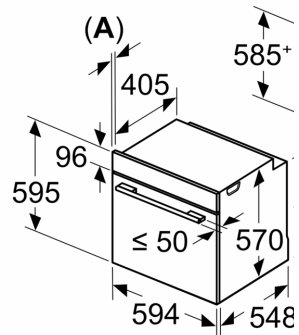

Технічні характеристики:

- Довжина основного кабеля: 120 см
- Номінальна напруга: 221 - 240 V
- Потужність підключення: 3.6 кВт
- Клас енергоефективності (відп. EU Nr. 65/2014): A
- Енергоспоживання за цикл в звичайному режимі: 0.99 кВт-г
- Енергоспоживання за цикл в режимі конвекції: 0.81 кВт-г
- Кількість камер: 1 Нагрівальний елемент: електричний Об'єм камери: 71 літр

Розміри:

- Розміри приладу (ВхШхГ): 595 мм x 594 мм x 548 мм
- Розміри ніші (ВхШхГ): 585 мм - 595 мм x 560 мм - 568 мм x 550 мм
- Габарити та вказівки щодо встановлення приладу наведено у схемах вбудовування

**Серія 2, Вбудовувана духовна шафа,
60 x 60 см, Нержавіюча сталь
HBA172BS0**

Розміри у мм

A: 19,5 мм
B: Місце для підключ
115 мм

Монтаж з варильнок