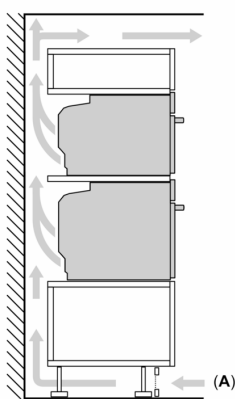

### Розміри:

- Розміри приладу (ВxШxГ): 595 мм x 594 мм x 548 мм
- Розміри ніші (ВxШxГ): 585 мм - 595 мм x 560 мм - 568 мм x 550

мм

- Габарити та вказівки щодо встановлення приладу наведено у схемах вбудовування

**iQ700, Вбудовувана духовна шафа, 60 x 60 см, Білий HB772G2W1S**

Монтаж двох приладів один над одним

Повітрообмін

A: Отвір для входу повітря  $\geq 200 \text{ cm}^2$

Розміри у мм

Зона для підключення приладу 320 x 115

Розміри в мм

При вбудовуванні дрібних побутових приладів під варильною поверхнею необхідно враховувати вимоги щодо товщини стільниці (включаючи підсилюючий елемент).

**Тип варильної поверхні**

**мін. товщина стільниці**