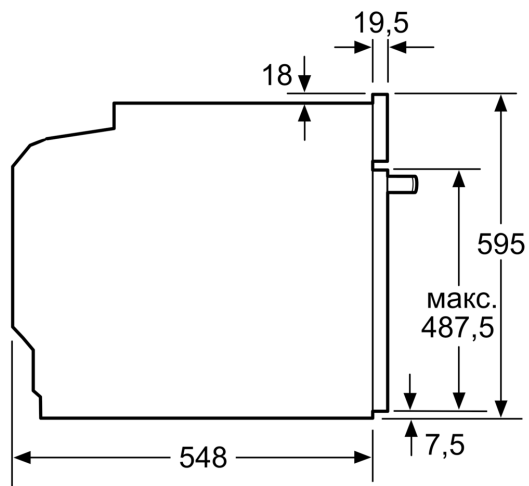

### Технічні характеристики:

- Довжина основного кабеля: 120 см
- Номінальна напруга: 221 - 240 V
- Потужність підключення: 3.6 кВт
- Клас енергоефективності (відп. EU Nr. 65/2014): A+
- Енергоспоживання за цикл в звичайному режимі: 0.87 кВт-г
- Енергоспоживання за цикл в режимі конвекції: 0.69 кВт-г
- Кількість камер: 1 Нагрівальний елемент: електричний Об'єм камери: 71 літр

### Розміри:

- Розміри приладу (ВxШxГ): 595 мм x 594 мм x 548 мм
- Розміри ніші (ВxШxГ): 585 мм - 595 мм x 560 мм - 568 мм x 550

мм

- Габарити та вказівки щодо встановлення приладу наведено у схемах вбудовування

**iQ700, Вбудовувана духовна шафа, 60 x 60 см, Білий HB772G2W1S**

Монтаж двох приладів один над одним

Повітрообмін

A: Отвір для входу повітря  $\geq 200 \text{ cm}^2$

Розміри у мм

Зона для підключення приладу 320 x 115