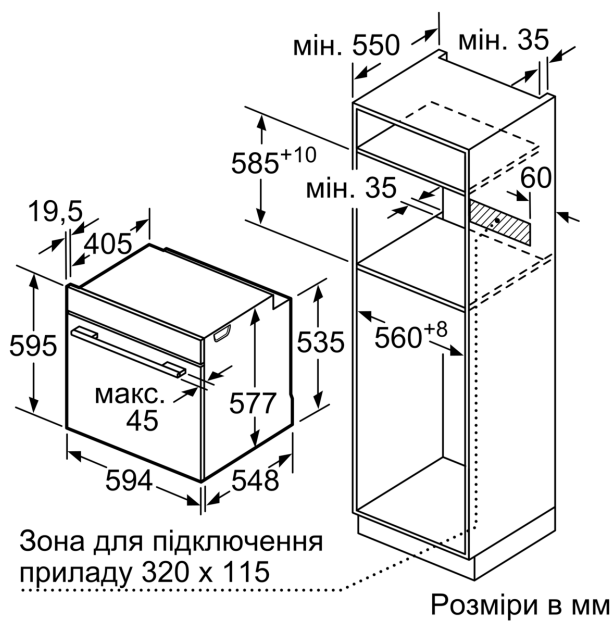

### Технічні характеристики:

- Довжина основного кабеля: 120 см
- Номінальна напруга: 221 - 240 V
- Потужність підключення: 3.6 кВт
- Клас енергоефективності (відп. EU Nr. 65/2014): A+
- Енергоспоживання за цикл в звичайному режимі: 0.87 кВт-г
- Енергоспоживання за цикл в режимі конвекції: 0.69 кВт-г
- Кількість камер: 1 Нагрівальний елемент: електричний Об'єм камери: 71 літр

### Розміри:

- Розміри приладу (ВxШxГ): 595 мм x 594 мм x 548 мм
- Розміри ніші (ВxШxГ): 585 мм - 595 мм x 560 мм - 568 мм x 550

мм

- Габарити та вказівки щодо встановлення приладу наведено у схемах вбудовування

**iQ700, Вбудовувана духовна шафа, 60 x 60 см, Білий HB772G2W1S**

Монтаж двох приладів один над одним

Повітрообмін

A: Отвір для входу повітря  $\geq 200 \text{ cm}^2$

Розміри у мм

Зона для підключення приладу 320 x 115