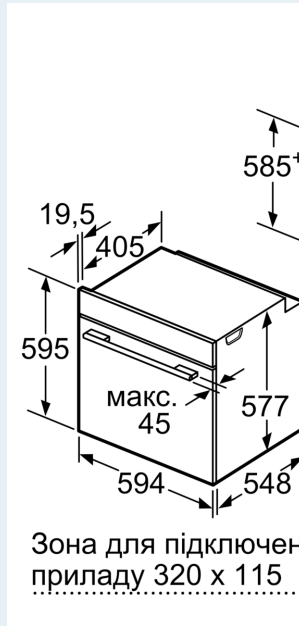

**iQ700, Вбудовувана духовна шафа, 60 x 60 см, Нержавіюча сталь
NB676G0S1**