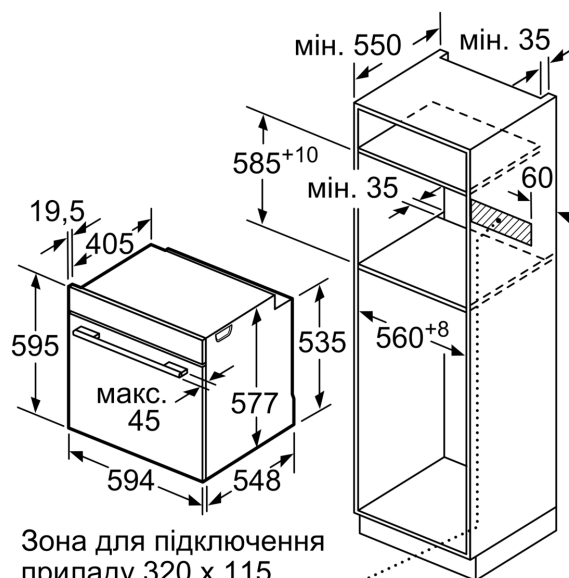

#### Технічні характеристики:

- Довжина основного кабеля: 120 см
- Потужність підключення: 3.6 кВт
- Розміри приладу (ВхШхГ): 595 мм x 594 мм x 548 мм
- Розміри ніші (ВхШхГ): 585 мм - 595 мм x 560 мм - 568 мм x 550 мм
- Габарити та вказівки щодо встановлення приладу наведено у схемах вбудовування

**iQ700, Вбудовувана духовна шафа, 60 x 60 см, Нержавіюча сталь HB656GHS1**

Розміри у мм

Зона для підключення приладу 320 x 115

Розміри в мм

При вбудовуванні дрібних побутових приладів під варильною поверхнею необхідно враховувати вимоги щодо товщини стільниці (включаючи підсилюючий елемент).

Зона для підключення приладу 320 x 115

Розміри в мм