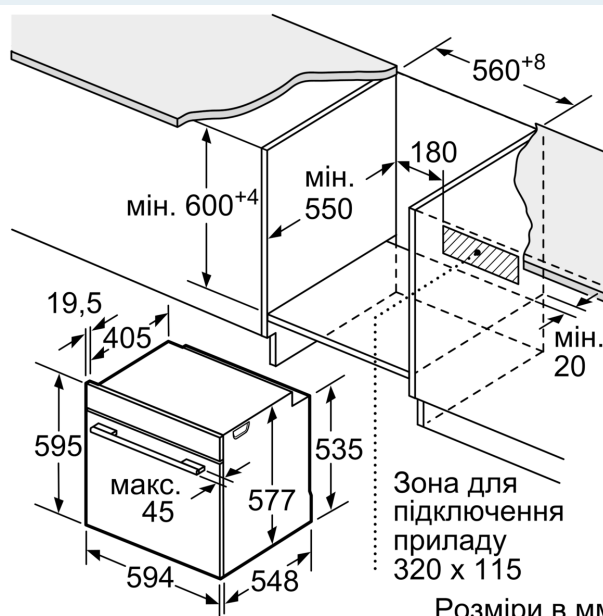

#### Технічні характеристики:

- Довжина основного кабеля: 120 см
- Потужність підключення: 3.6 кВт
- Розміри приладу (ВхШхГ): 595 мм x 594 мм x 548 мм
- Розміри ніші (ВхШхГ): 585 мм - 595 мм x 560 мм - 568 мм x 550 мм
- Габарити та вказівки щодо встановлення приладу наведено у схемах вбудовування

**iQ700, Вбудовувана духовна шафа, 60 x 60 см, Нержавіюча сталь HB656GHS1**

Розміри у мм

Зона для підключення приладу 320 x 115

Розміри в мм

При вбудовуванні дрібних побутових приладів під варильною поверхнею необхідно враховувати вимоги щодо товщини стільниці (включаючи підсилюючий елемент).

Тип варильної поверхні	мін. товщина стільниці	
	накладна	врівень з поверхнею
Індукційна варильна поверхня	37 мм	38 мм
Індукційна варильна поверхня з нагріванням по всій площині	47 мм	48 мм
Газова варильна поверхня	30 мм	38 мм
Електрична варильна поверхня	27 мм	30 мм

Зона для підключення приладу 320 x 115

Розміри в мм