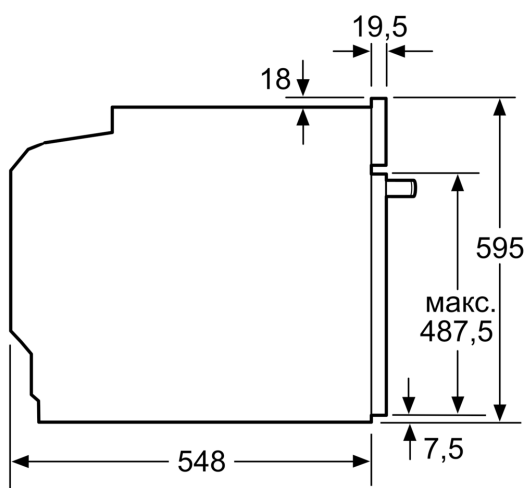

### Система висувного механізму

#### Технічні характеристики:

- Довжина основного кабеля: 120 см
- Потужність підключення: 3.6 кВт
- Розміри приладу (ВхШхГ): 595 мм x 594 мм x 548 мм
- Розміри ніші (ВхШхГ): 585 мм - 595 мм x 560 мм - 568 мм x 550 мм
- Габарити та вказівки щодо встановлення приладу наведено у схемах вбудовування

**iQ700, Вбудовувана духовна шафа, 60 x 60 см, Нержавіюча сталь HB656GHS1**

Розміри у мм

Зона для підключення приладу 320 x 115

Розміри в мм

При вбудовуванні дрібних побутових приладів під варильною поверхнею необхідно враховувати вимоги щодо товщини стільниці (включаючи підсилюючий елемент).

Зона для підключення приладу 320 x 115

Розміри в мм