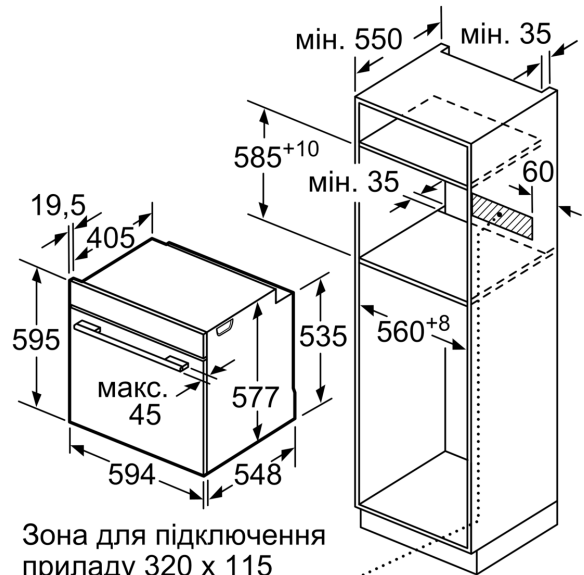

#### Технічні характеристики:

- Довжина основного кабеля: 120 см
- Потужність підключення: 3.6 кВт
- Розміри приладу (ВхШхГ): 595 мм x 594 мм x 548 мм
- Розміри ніші (ВхШхГ): 585 мм - 595 мм x 560 мм - 568 мм x 550 мм
- Габарити та вказівки щодо встановлення приладу наведено у схемах вбудовування

**iQ700, Вбудовувана духовна шафа, 60 x 60 см, Нержавіюча сталь HB636GBS1**

Розміри у мм

Зона для підключення приладу 320 x 115

Розміри в мм

При вбудовуванні дрібних побутових приладів під варильною поверхнею необхідно враховувати вимоги щодо товщини стільниці (включаючи підсилюючий елемент).

Зона для підключення приладу 320 x 115

Розміри в мм