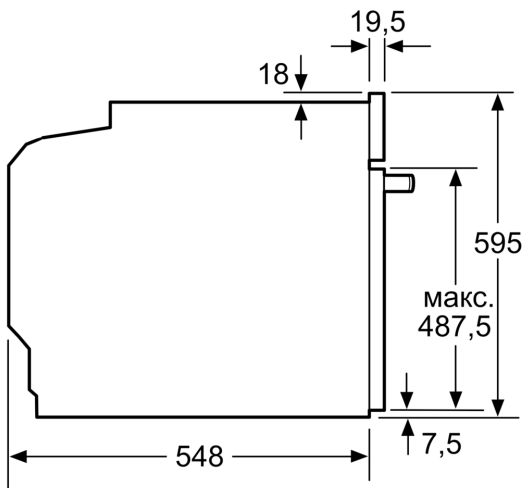

iQ700, Вбудовувана духовна шафа, 60 x 60 см, Нержавіюча сталь HB636GBS1