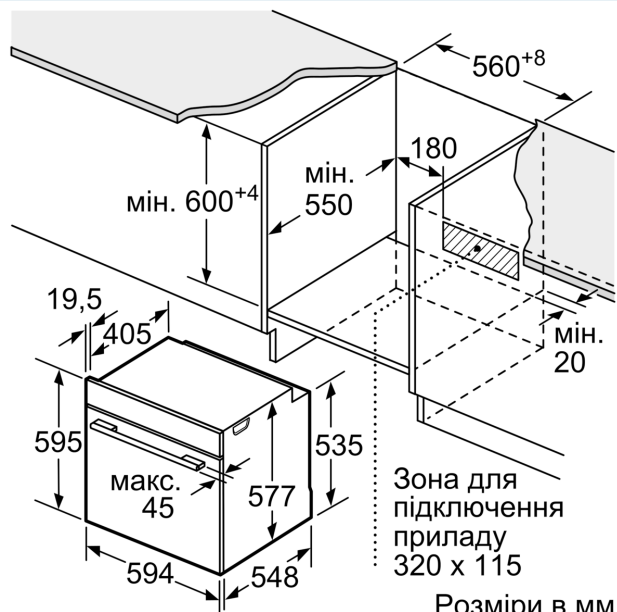

#### Технічні характеристики:

- Довжина основного кабеля: 120 см
- Потужність підключення: 3.6 кВт
- Розміри приладу (ВхШхГ): 595 мм x 594 мм x 548 мм
- Розміри ніші (ВхШхГ): 585 мм - 595 мм x 560 мм - 568 мм x 550 мм
- Габарити та вказівки щодо встановлення приладу наведено у схемах вбудовування

**iQ700, Вбудовувана духовна шафа, 60 x 60 см, Нержавіюча сталь HB636GBS1**

Розміри у мм

Зона для підключення приладу 320 x 115

Розміри в мм

При вбудовуванні дрібних побутових приладів під варильною поверхнею необхідно враховувати вимоги щодо товщини стільниці (включаючи підсилюючий елемент).

Тип варильної поверхні	мін. товщина стільниці	
	накладна	врівень з поверхнею
Індукційна варильна поверхня	37 мм	38 мм
Індукційна варильна поверхня з нагріванням по всій площині	47 мм	48 мм
Газова варильна поверхня	30 мм	38 мм
Електрична варильна поверхня	27 мм	30 мм

Зона для підключення приладу 320 x 115

Розміри в мм