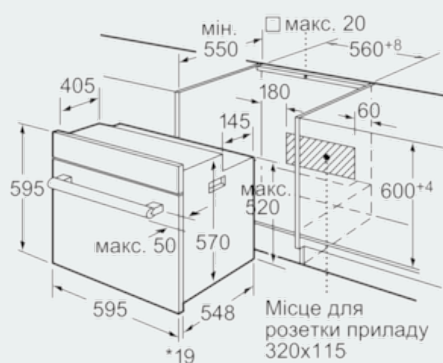

iQ300
NB559S3T Чорний
Вбудовувана духовна шафа

Схеми вбудовування

* 3 металевим фронтом 20 мм

Габарити в мм