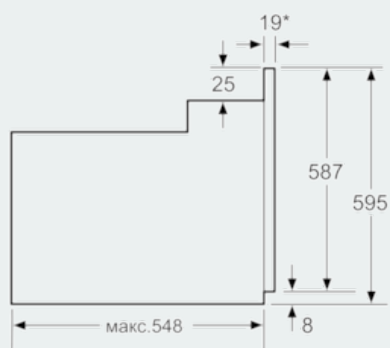

iQ300**NB559S3T Чорний****Вбудовувана духова шафа****Обладнання**

- Система нагрівання Multifunktion (8 видів нагрівання: розморожування, верхнє/нижнє нагрівання, Піца, нижнє нагрівання, 3D гаряче повітря, Varіo-гриль великої площі нагрівання, Varіo-гриль малої площі нагрівання, гриль плюс гаряче повітря)
- Функція "Швидке розігрівання"
- Регулювання температури у діапазоні 50 °C - 270 °C
- Електронний годинник
- Функція "Блокування від дітей"
- Внутрішній об'єм: 66 літр
- Внутрішнє освітлення
- Поверхня внутрішньої камери: емаль коричневого кольору
- Каталітичне покриття: задня стінка
- Духова шафа з телескопічними напрямними
-
-
- Однорівневі телескопічні напрямні
- Вентилятор охолодження
- Повністю скляна внутрішня поверхня дверцят
- Дверцята з можливістю демонтажу для зручності у чищенні
- Потужність підключення: 2.9 кВт
- Розміри приладу (ВхШхГ): 595 мм x 595 мм x 548 мм
- Кабель зі штепселем (1,00 м)
- Клас енергоспоживання: A

iQ300
NB559S3T Чорний
Вбудовувана духовна шафа

Схеми вбудовування

* 3 металевим фронтом 20 мм

Габарити в мм

* 3 металевим фронтом 20 мм

Габарити в мм