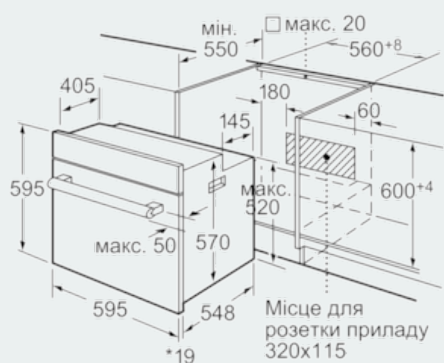

iQ300

NB559E3T Нержавіюча сталь,

Чорний

Вбудовувана духовна шафа

Схеми вбудовування

* 3 металевим фронтом 20 мм

Габарити в мм