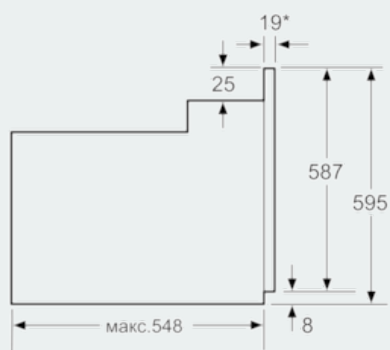

Обладнання

Технічні дані

Колір/матеріал фронтальної панелі : Нержавіюча сталь
 Вбудований прилад / Прилад, що встановлюється окремо : Вбудований
 Інтегрована система чищення : No
 Розміри ніші для вбудовування (ВхШхГ) : 575-597 x 560-568 x 550
 Розміри продукту (мм) : 595 x 595 x 548
 Розміри продукту в упаковці (В x Ш x Г) (мм) : 665 x 680 x 655
 Матеріал панелі управління : Glass, Metal
 Матеріал дверцят : Скло
 Вага Нетто (кг) : 32,281
 Корисний об'єм, камера 1 : 66
 Спосіб готування : 3D гаряче повітря, Vario-гриль великої площі, Vario-гриль малої площі, Верхнє/нижнє нагрівання, Гриль + гаряче повітря, Нижнє нагрівання, Піца, Розморожування
 Матеріал камери 1 : Емаль
 Регулювання температури : Механічне регулювання температури
 К-ть ламп освітлювання : 1
 Сертифікати відповідності : CE, КЕМА
 Довжина електричного кабеля (см) : 100
 EAN код : 4242003753019
 Number of cavities (2010/30/EC) : 1
 Клас енергоефективності : А
 Energy consumption per cycle conventional (2010/30/EC) : 0,98
 Energy consumption per cycle forced air convection (2010/30/EC) : 0,82
 Energy efficiency index (2010/30/EC) : 98,8
 Потужність підключення (Ватт) : 2900
 Струм (А) : 13
 Напруга (В) : 220-240
 Частота (Гц) : 50
 Тип штекера/електричної вилки : Gardy plug w/ earthing

iQ300

NB559E3T Нержавіюча сталь,

Чорний

Вбудовувана духовна шафа

Схеми вбудовування

* 3 металевим фронтом 20 мм

Габарити в мм

* 3 металевим фронтом 20 мм

Габарити в мм