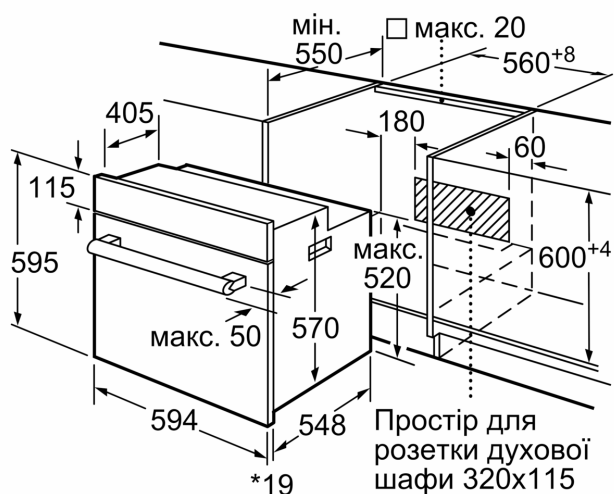

Комфорт:

- Варіант закриття: soft closing
- Швидке розігрівання
- Внутрішнє освітлення (галогенні лампи)
- Пряма ручка
- Решітка

Турбота про навколишнє середовище/Безпека:

Технічні характеристики:

- Довжина основного кабеля: 100 см
- Номінальна напруга: 221 - 240 V
- Потужність підключення: 3.3 кВт
- Клас енергоефективності (відп. EU Nr. 65/2014): A
- Енергоспоживання за цикл в звичайному режимі: 0.98 кВт-г
- Енергоспоживання за цикл в режимі конвекції: 0.79 кВт-г
- Кількість камер: 1 Нагрівальний елемент: електричний Об'єм камери: 66 літр

Розміри:

- Розміри приладу (ВхШхГ): 595 мм x 594 мм x 548 мм
- Розміри ніші (ВхШхГ): 575 мм - 597 мм x 560 мм - 568 мм x 550 мм
- Габарити та вказівки щодо встановлення приладу наведено у схемах вбудовування
- Електронний годинник
- Вентилятор охолодження
- Захисне відключення

**iQ500, Вбудовувана духовна шафа, 60 x 60 см
NB557JYW0T**

* 20 мм для металевих фронтальних панелей

Розміри в мм

* 20 мм для металевого фронту

Розміри в мм

* 3 металевим фронтом 20 мм

Габарити в мм