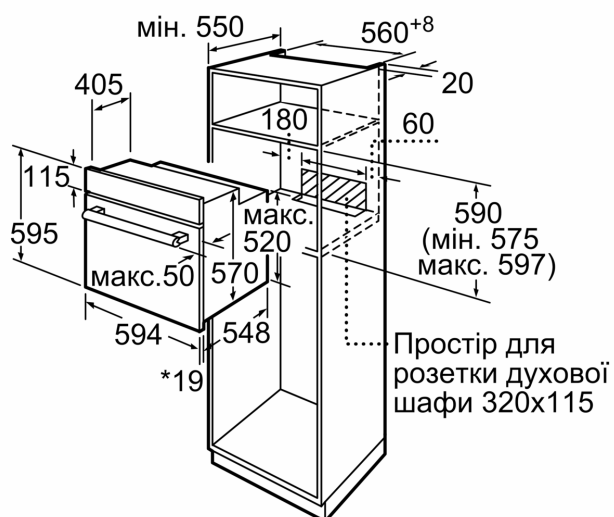

Комфорт:

- Варіант закриття: soft closing
- Швидке розігрівання
- Внутрішнє освітлення (галогенні лампи)
- Пряма ручка
- Решітка

Турбота про навколишнє середовище/Безпека:

Технічні характеристики:

- Довжина основного кабеля: 100 см
- Номінальна напруга: 221 - 240 V
- Потужність підключення: 3.3 кВт
- Клас енергоефективності (відп. EU Nr. 65/2014): A
- Енергоспоживання за цикл в звичайному режимі: 0.98 кВт-г
- Енергоспоживання за цикл в режимі конвекції: 0.79 кВт-г
- Кількість камер: 1 Нагрівальний елемент: електричний Об'єм камери: 66 літр

Розміри:

- Розміри приладу (ВхШхГ): 595 мм x 594 мм x 548 мм
- Розміри ніші (ВхШхГ): 575 мм - 597 мм x 560 мм - 568 мм x 550 мм
- Габарити та вказівки щодо встановлення приладу наведено у схемах вбудовування
- Електронний годинник
- Вентилятор охолодження
- Захисне відключення

**iQ500, Вбудовувана духовна шафа, 60 x 60 см
NB557JYW0T**

* 20 мм для металевих фронтальних панелей

Розміри в мм

* 20 мм для металевого фронту

Розміри в мм

* 3 металевим фронтом 20 мм

Габарити в мм