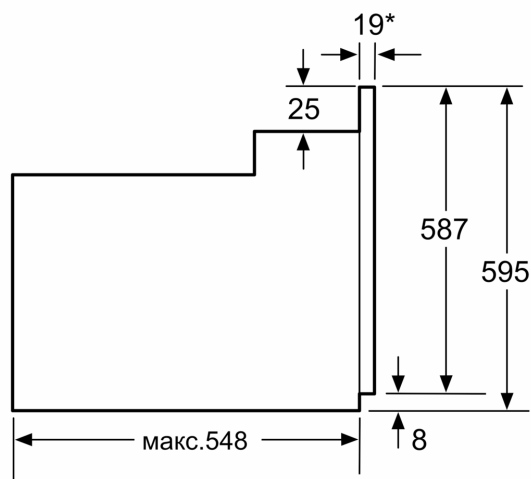

Комфорт:

- Варіант закриття: soft closing
- Швидке розігрівання
- Внутрішнє освітлення (галогенні лампи)
- Пряма ручка
- Решітка

Турбота про навколишнє середовище/Безпека:

Технічні характеристики:

- Довжина основного кабеля: 100 см
- Номінальна напруга: 221 - 240 V
- Потужність підключення: 3.3 кВт
- Клас енергоефективності (відп. EU Nr. 65/2014): A
- Енергоспоживання за цикл в звичайному режимі: 0.98 кВт-г
- Енергоспоживання за цикл в режимі конвекції: 0.79 кВт-г
- Кількість камер: 1 Нагрівальний елемент: електричний Об'єм камери: 66 літр

Розміри:

- Розміри приладу (ВхШхГ): 595 мм x 594 мм x 548 мм
- Розміри ніші (ВхШхГ): 575 мм - 597 мм x 560 мм - 568 мм x 550 мм
- Габарити та вказівки щодо встановлення приладу наведено у схемах вбудовування
- Електронний годинник
- Вентилятор охолодження
- Захисне відключення

**iQ500, Вбудовувана духовна шафа, 60 x 60 см
NB557JYW0T**

* 20 мм для металевих фронтальних панелей

Розміри в мм

* 20 мм для металевого фронту

Розміри в мм

* 3 металевим фронтом 20 мм

Габарити в мм