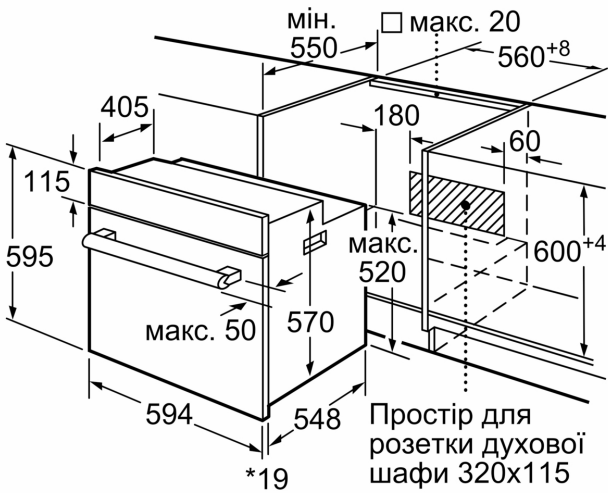

### Технічні характеристики:

- Довжина основного кабеля: 100 см
- Номінальна напруга: 221 - 240 V
- Потужність підключення: 3.3 кВт
- Клас енергоефективності (відп. EU Nr. 65/2014): A
- Енергоспоживання за цикл в звичайному режимі: 0.98 кВт-г
- Енергоспоживання за цикл в режимі конвекції: 0.79 кВт-г
- Кількість камер: 1
- Нагрівальний елемент: електричний
- Об'єм камери: 66 літр

### Розміри:

- Розміри приладу (ВxШxГ): 595 мм x 594 мм x 548 мм
- Розміри ніші (ВxШxГ): 575 мм - 597 мм x 560 мм - 568 мм x 550 мм
- Габарити та вказівки щодо встановлення приладу наведено у схемах вбудовування
- Ми рекомендуємо вам вибирати додаткові продукти в межах iQ500, щоб забезпечити оптимальне поєднання дизайну вашої вбудованої техніки.

**iQ500, Вбудовувана духовна шафа, 60 x 60 см, Чорний HB557JYS5T**

\* 20 мм для металевих фронтальних панелей

Розміри в мм

\* 20 мм для металевого фронту

Розміри в мм

\* 3 металевим фронтом 20 мм

Габарити в мм