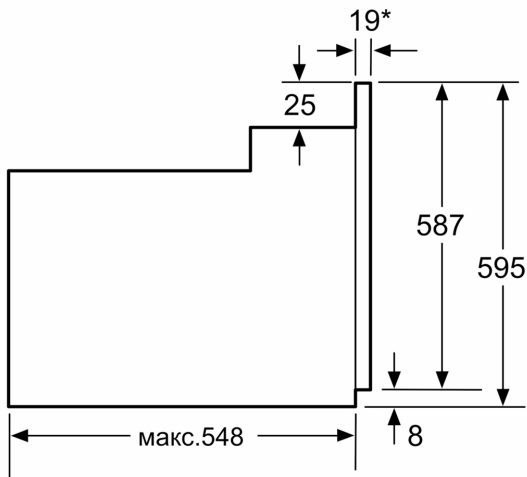

### Технічні характеристики:

- Довжина основного кабеля: 100 см
- Номінальна напруга: 221 - 240 V
- Потужність підключення: 3.3 кВт
- Клас енергоефективності (відп. EU Nr. 65/2014): A
- Енергоспоживання за цикл в звичайному режимі: 0.98 кВт-г
- Енергоспоживання за цикл в режимі конвекції: 0.79 кВт-г
- Кількість камер: 1
- Нагрівальний елемент: електричний
- Об'єм камери: 66 літр

### Розміри:

- Розміри приладу (ВxШxГ): 595 мм x 594 мм x 548 мм
- Розміри ніші (ВxШxГ): 575 мм - 597 мм x 560 мм - 568 мм x 550 мм
- Габарити та вказівки щодо встановлення приладу наведено у схемах вбудовування
- Ми рекомендуємо вам вибирати додаткові продукти в межах iQ500, щоб забезпечити оптимальне поєднання дизайну вашої вбудованої техніки.

**iQ500, Вбудовувана духовна шафа, 60 x 60 см, Чорний HB557JYS5T**

\* 20 мм для металевих фронтальних панелей

Розміри в мм

\* 20 мм для металевого фронту

Розміри в мм

\* 3 металевим фронтом 20 мм

Габарити в мм