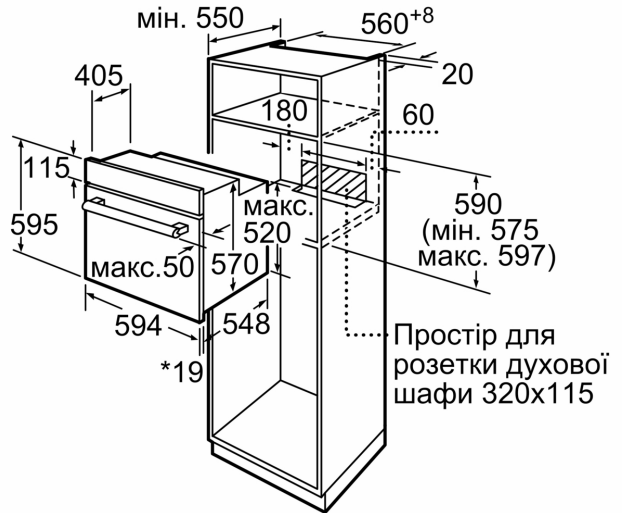

### Технічні характеристики:

- Довжина основного кабеля: 100 см
- Номінальна напруга: 221 - 240 V
- Потужність підключення: 3.3 кВт
- Клас енергоефективності (відп. EU Nr. 65/2014): A
- Енергоспоживання за цикл в звичайному режимі: 0.98 кВт-г
- Енергоспоживання за цикл в режимі конвекції: 0.79 кВт-г
- Кількість камер: 1
- Нагрівальний елемент: електричний
- Об'єм камери: 66 літр

### Розміри:

- Розміри приладу (ВxШxГ): 595 мм x 594 мм x 548 мм
- Розміри ніші (ВxШxГ): 575 мм - 597 мм x 560 мм - 568 мм x 550 мм
- Габарити та вказівки щодо встановлення приладу наведено у схемах вбудовування
- Ми рекомендуємо вам вибирати додаткові продукти в межах iQ500, щоб забезпечити оптимальне поєднання дизайну вашої вбудованої техніки.

**iQ500, Вбудовувана духовна шафа, 60 x 60 см, Чорний HB557JYS5T**

\* 20 мм для металевих фронтальних панелей

Розміри в мм

\* 20 мм для металевого фронту

Розміри в мм

\* 3 металевим фронтом 20 мм

Габарити в мм