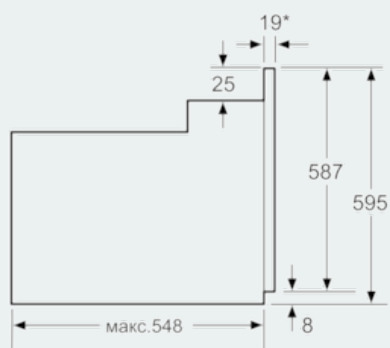

iQ100

NB551E1T Нержавіюча сталь

Вбудовувана духовна шафа

Обладнання

- 8 видів нагрівання: розморожування, верхнє/нижнє нагрівання, Піца, нижнє нагрівання, гриль плюс гаряче повітря, 3D гаряче повітря, Vario-гриль малої площі нагрівання, Vario-гриль великої площі нагрівання
- Функція "Швидке розігрівання"
- Регулювання температури у діапазоні 50 °C - 270 °C
- Електронний годинник
- Функція "Блокування від дітей"
- Внутрішній об'єм: 66 літр
- Внутрішнє освітлення
- Повністю скляна внутрішня поверхня дверцят
- Максимальна температура нагрівання вікна дверцят: 50°C
- Поверхня внутрішньої камери: емаль коричневого кольору
-
-
- Вентилятор охолодження
- Дверцята з можливістю демонтажу для зручності у чищенні
- Потужність підключення: 2.9 кВт
- Розміри приладу (ВхШхГ): 595 мм x 595 мм x 548 мм
- Кабель зі штепселем (1,00 m)
- Клас енергоспоживання: A

iQ100
NB551E1T Нержавіюча сталь
Вбудовувана духовна шафа

Схеми вбудовування

* 3 металевим фронтом 20 мм

Габарити в мм

* 3 металевим фронтом 20 мм

Габарити в мм