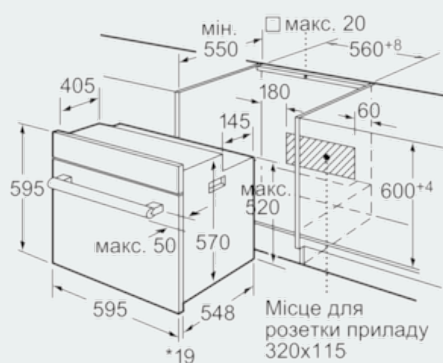

iQ100

NB551E1T Нержавіюча сталь

Вбудовувана духовна шафа

Обладнання

- 8 видів нагрівання: розморожування, верхнє/нижнє нагрівання, Піца, нижнє нагрівання, гриль плюс гаряче повітря, 3D гаряче повітря, Vario-гриль малої площі нагрівання, Vario-гриль великої площі нагрівання
- Функція "Швидке розігрівання"
- Регулювання температури у діапазоні 50 °C - 270 °C
- Електронний годинник
- Функція "Блокування від дітей"
- Внутрішній об'єм: 66 літр
- Внутрішнє освітлення
- Повністю скляна внутрішня поверхня дверцят
- Максимальна температура нагрівання вікна дверцят: 50°C
- Поверхня внутрішньої камери: емаль коричневого кольору
-
-
- Вентилятор охолодження
- Дверцята з можливістю демонтажу для зручності у чищенні
- Потужність підключення: 2.9 кВт
- Розміри приладу (ВхШхГ): 595 мм x 595 мм x 548 мм
- Кабель зі штепселем (1,00 m)
- Клас енергоспоживання: A

iQ100
NB551E1T Нержавіюча сталь
Вбудовувана духовна шафа

Схеми вбудовування

* 3 металевим фронтом 20 мм

Габарити в мм

* 3 металевим фронтом 20 мм

Габарити в мм