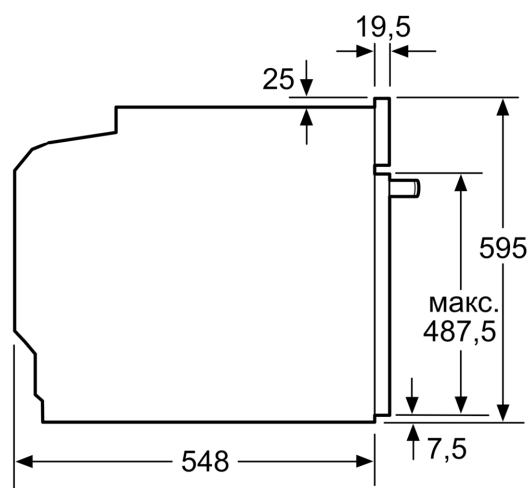

- Максимальна температура нагрівання вікна дверцят: 40°C
- Захисне відключення

Технічні характеристики:

- Довжина основного кабеля: 120 см
- Номінальна напруга: 221 - 240 V
- Потужність підключення: 3.6 кВт
- Клас енергоспоживання: A

Розміри:

- Розміри приладу (ВxШxГ): 595 мм x 594 мм x 548 мм
- Розміри ніші (ВxШxГ): 585 мм - 595 мм x 560 мм - 568 мм x 550 мм
- Габарити та вказівки щодо встановлення приладу наведено у схемах вбудовування

iQ500, Вбудовувана духовна шафа, 60 x 60 см, Нержавіюча сталь
HB537A2S00

Розміри у мм

A: 19,5 мм
B: Місце для підключення приладу 320 x 115 мм

Монтаж з варильною поверхнею.