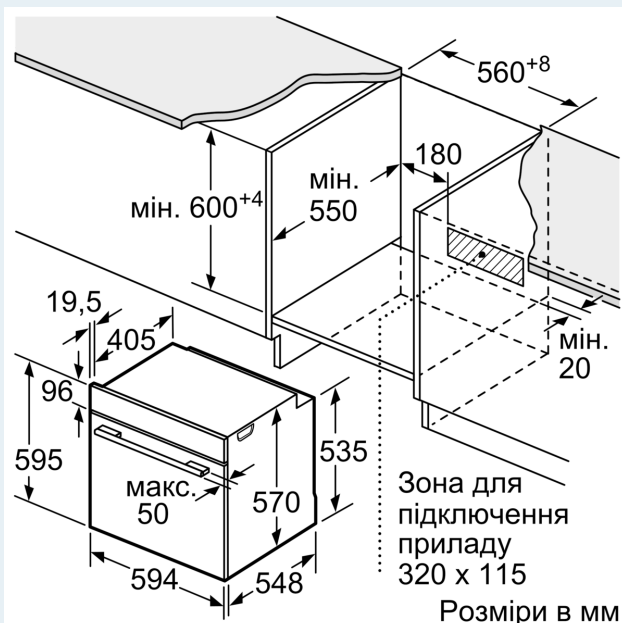

- Максимальна температура нагрівання вікна дверцят: 40°C
- Захисне відключення

Технічні характеристики:

- Довжина основного кабеля: 120 см
- Номінальна напруга: 221 - 240 V
- Потужність підключення: 3.6 кВт
- Клас енергоспоживання: A

Розміри:

- Розміри приладу (ВxШxГ): 595 мм x 594 мм x 548 мм
- Розміри ніші (ВxШxГ): 585 мм - 595 мм x 560 мм - 568 мм x 550 мм
- Габарити та вказівки щодо встановлення приладу наведено у схемах вбудовування

iQ500, Вбудовувана духовна шафа, 60 x 60 см, Нержавіюча сталь
HB537A2S00

Розміри у мм

A: 19,5 мм
B: Місце для підключення приладу 320 x 115 мм

Монтаж з варильною поверхнею.