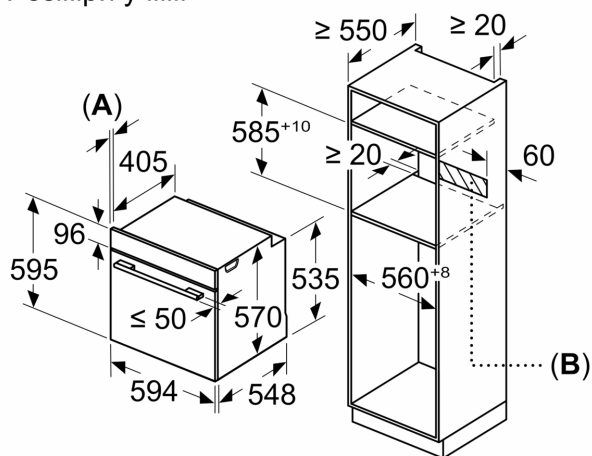

Розміри:

- Розміри приладу (ВxШxГ): 595 мм x 594 мм x 548 мм
- Розміри ніші (ВxШxГ): 585 мм - 595 мм x 560 мм - 568 мм x 550 мм
- Габарити та вказівки щодо встановлення приладу наведено у схемах вбудовування

iQ500, Вбудовувана духовна шафа, 60 x 60 см, Нержавіюча сталь
HB537A2S00

Розміри у мм

A: 19,5 мм
B: Місце для підключення приладу 320 x 115 мм

Монтаж з варильною поверхнею.