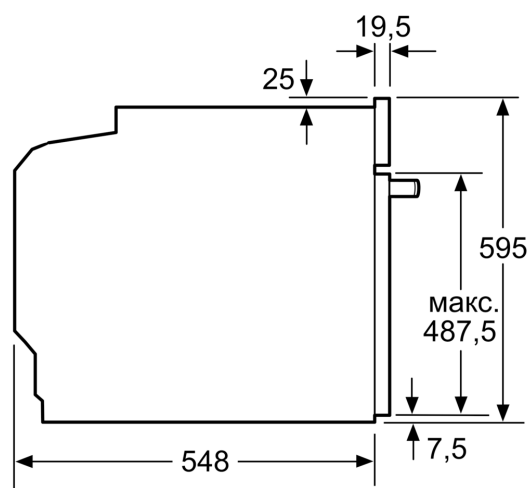

Тип приладу:Вбудовувана
 Інтегрована система очищення: Гідролітичне очищення
 Мін. необхідні розміри ніші для вбудовування (ВхШхГ): 585-595 x 560-568 x 550 mm
 Розміри (ВхШхГ):595 x 594 x 548 mm
 Розміри приладу в упаковці (ВхШхГ):675 x 660 x 690 mm
 Матеріал панелі керування:Скло
 Матеріал дверцят: Скло
 Вага нетто: 34.1 kg
 Корисний об'єм камери: 71 l
 Вид нагрівання:Стандартне нагрівання, Піца, Нижнє нагрівання, Гриль + гаряче повітря, Гриль великої площі, Гаряче повітря gentle, Гаряче повітря
 Температурний контроль: Механічне регулювання температури
 Кількість внутрішніх лампочок: 1
 Довжина кабелю електроживлення: 120.0 см
 EAN-код: 4242003799215
 Кількість камер у духовій шафі (2010/30/EC): 1
 Клас енергоефективності: A
 Енергоспоживання за цикл у звичайному режимі (2010/30/EC): 0.97 kWh/cycle
 Енергоспоживання за цикл у режимі конвекції (2010/30/EC): 0.81 kWh/cycle
 Індекс енергоефективності (2010/30/EC):95.3 %
 Потужність: 3600 Вт
 Запобіжник: 16 А
 Напруга: 220-240 V
 Частота: 50; 60 Hz
 Тип штекера / електричної вилки: Вилка Gardy із заземленням

Акcesуари:

- Решітка

Турбота про навколишнє середовище/Безпека:

- Максимальна температура нагрівання вікна дверцят: 50°C
- Захисне відключення

Технічні характеристики:

- Довжина основного кабеля: 120 см
- Номінальна напруга: 221 - 240 V
- Потужність підключення: 3.6 кВт
- Клас енергоефективності (відп. EU Nr. 65/2014): A
- Енергоспоживання за цикл в звичайному режимі: 0.97 кВт-г
- Енергоспоживання за цикл в режимі конвекції: 0.81 кВт-г
- Кількість камер: 1 Нагрівальний елемент: електричний Об'єм камери: 71 літр

Розміри:

- Розміри приладу (ВхШхГ): 595 мм x 594 мм x 548 мм
- Розміри ніші (ВхШхГ): 585 мм - 595 мм x 560 мм - 568 мм x 550 мм

- Габарити та вказівки щодо встановлення приладу наведено у схемах вбудовування

iQ500, Вбудовувана духовна шафа, 60 x 60 см, Нержавіюча сталь
HB517GBS0

Розміри у мм

A: 19,5 мм
B: Місце для підключення приладу 320 x 115 мм

Монтаж з варильною поверхнею.