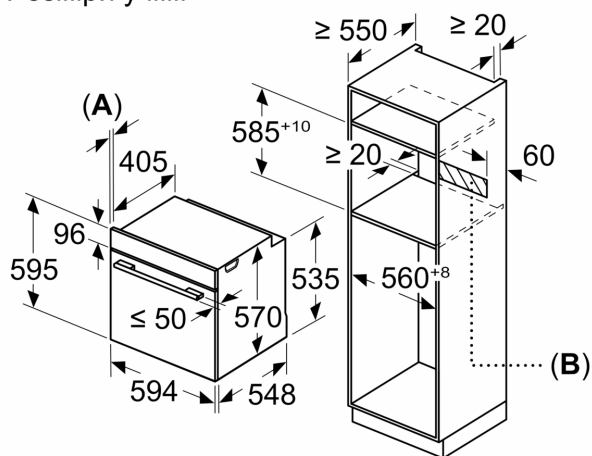

Акcesуари:

- Решітка

Турбота про навколишнє середовище/Безпека:

- Максимальна температура нагрівання вікна дверцят: 50°C
- Захисне відключення

Технічні характеристики:

- Довжина основного кабеля: 120 см
- Номінальна напруга: 221 - 240 V
- Потужність підключення: 3.6 кВт
- Клас енергоефективності (відп. EU Nr. 65/2014): A
- Енергоспоживання за цикл в звичайному режимі: 0.97 кВт-г
- Енергоспоживання за цикл в режимі конвекції: 0.81 кВт-г
- Кількість камер: 1 Нагрівальний елемент: електричний Об'єм камери: 71 літр

Розміри:

- Розміри приладу (ВхШхГ): 595 мм x 594 мм x 548 мм
- Розміри ніші (ВхШхГ): 585 мм - 595 мм x 560 мм - 568 мм x 550 мм

- Габарити та вказівки щодо встановлення приладу наведено у схемах вбудовування

iQ500, Вбудовувана духовна шафа, 60 x 60 см, Нержавіюча сталь
HB517GBS0

Розміри у мм

A: 19,5 мм
B: Місце для підключення приладу 320 x 115 мм

Монтаж з варильною поверхнею.