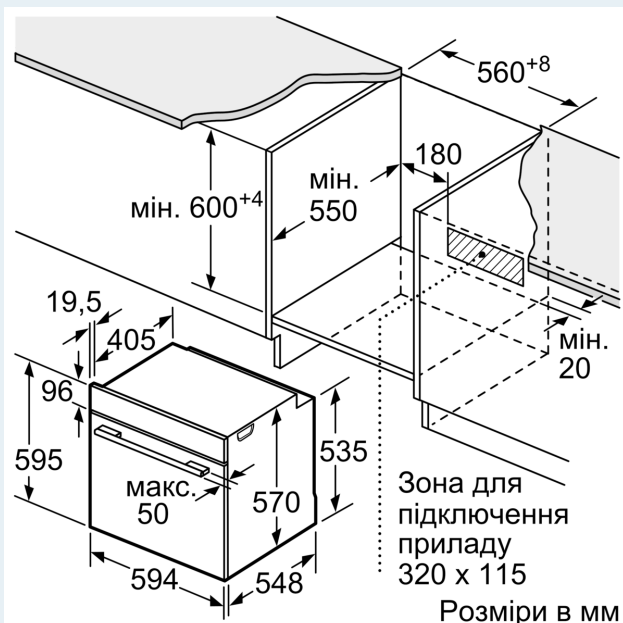

Акcesуари:

- Решітка

Турбота про навколишнє середовище/Безпека:

- Максимальна температура нагрівання вікна дверцят: 50°C
- Захисне відключення

Технічні характеристики:

- Довжина основного кабеля: 120 см
- Номінальна напруга: 221 - 240 V
- Потужність підключення: 3.6 кВт
- Клас енергоефективності (відп. EU Nr. 65/2014): A
- Енергоспоживання за цикл в звичайному режимі: 0.97 кВт-г
- Енергоспоживання за цикл в режимі конвекції: 0.81 кВт-г
- Кількість камер: 1 Нагрівальний елемент: електричний Об'єм камери: 71 літр

Розміри:

- Розміри приладу (ВхШхГ): 595 мм x 594 мм x 548 мм
- Розміри ніші (ВхШхГ): 585 мм - 595 мм x 560 мм - 568 мм x 550 мм

- Габарити та вказівки щодо встановлення приладу наведено у схемах вбудовування

iQ500, Вбудовувана духовна шафа, 60 x 60 см, Нержавіюча сталь
HB517GBS0

Розміри у мм

A: 19,5 мм
B: Місце для підключення приладу 320 x 115 мм

Монтаж з варильною поверхнею.