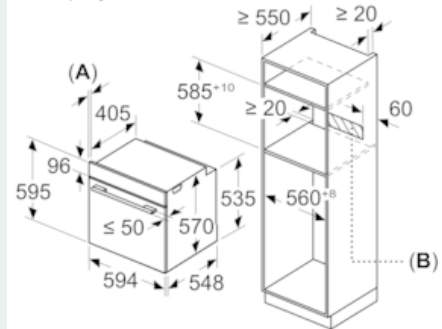

Розміри ніші для вбудовування (ВxШxГ) : 585-595 x 560-568 x 550

Розміри продукту (мм) : 595 x 594 x 548

Розміри продукту в упаковці (В x Ш x Г) (мм) : 675 x 690 x 660

Матеріал панелі управління : Glass

Матеріал дверцят : Скло

Розміри:

- Розміри приладу (ВхШхГ): 595 мм x 594 мм x 548 мм
- Розміри ніші (ВхШхГ): 585 мм - 595 мм x 560 мм - 568 мм x 550 мм
- Габарити та вказівки щодо встановлення приладу наведено у схемах вбудовування

**iQ500, Вбудована духова шафа, 60 x 60 см, Нержавіюча сталь
NB337GYS0R**

Схеми вбудовування

Розміри у мм

A: 19,5 мм
B: Місце для підключення приладу 320 x 115 мм

Монтаж з варильною поверхнею.