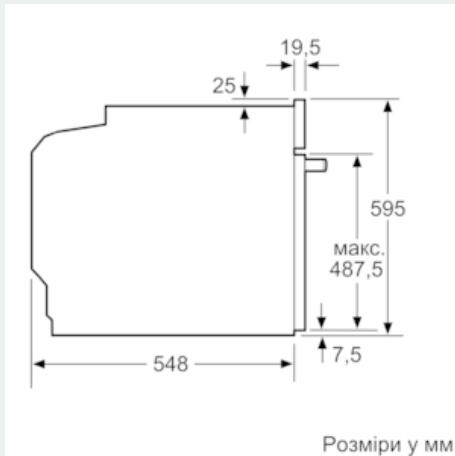

Розміри ніші для вбудовування (ВxШxГ) : 585-595 x 560-568 x 550

Розміри продукту (мм) : 595 x 594 x 548

Розміри продукту в упаковці (В x Ш x Г) (мм) : 675 x 690 x 660

Матеріал панелі управління : Glass

Матеріал дверцят : Скло

Розміри:

- Розміри приладу (ВхШхГ): 595 мм x 594 мм x 548 мм
- Розміри ніші (ВхШхГ): 585 мм - 595 мм x 560 мм - 568 мм x 550 мм
- Габарити та вказівки щодо встановлення приладу наведено у схемах вбудовування

**iQ500, Вбудована духова шафа, 60 x 60 см, Нержавіюча сталь
NB337GYS0R**

Схеми вбудовування

Розміри у мм

A: 19,5 мм
B: Місце для підключення приладу 320 x 115 мм

Монтаж з варильною поверхнею.