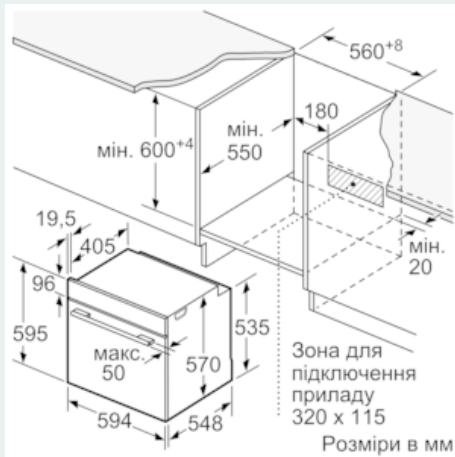

Розміри ніші для вбудовування (ВxШxГ) : 585-595 x 560-568 x 550

Розміри продукту (мм) : 595 x 594 x 548

Розміри продукту в упаковці (В x Ш x Г) (мм) : 675 x 690 x 660

Матеріал панелі управління : Glass

Матеріал дверцят : Скло

Турбота про навколишнє середовище/Безпека:

- Максимальна температура нагрівання вікна дверцят: 40°C
- Захисне відключення

Технічні характеристики:

- Довжина основного кабеля: 120 см
- Номінальна напруга: 221 - 240 V
- Потужність підключення: 3.6 кВт
- Клас енергоспоживання: A

Розміри:

- Розміри приладу (ВхШхГ): 595 мм x 594 мм x 548 мм
- Розміри ніші (ВхШхГ): 585 мм - 595 мм x 560 мм - 568 мм x 550 мм
- Габарити та вказівки щодо встановлення приладу наведено у схемах вбудовування

**iQ500, Вбудована духова шафа, 60 x 60 см, Нержавіюча сталь
NB337GYS0R**

Схеми вбудовування

Розміри у мм

A: 19,5 мм
B: Місце для підключення приладу 320 x 115 мм

Монтаж з варильною поверхнею.