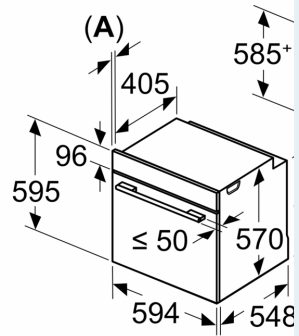

Акcesуари:

- Решітка

Турбота про навколишнє середовище/Безпека:

- Максимальна температура нагрівання вікна дверцят: 30° C
- Захисне відключення

Технічні характеристики:

- Довжина основного кабеля: 120 см
- Номінальна напруга: 221 - 240 V
- Потужність підключення: 3.6 кВт
- Клас енергоефективності (відп. EU Nr. 65/2014): A
- Енергоспоживання за цикл в звичайному режимі: 0.99 кВт-г
- Енергоспоживання за цикл в режимі конвекції: 0.81 кВт-г
- Кількість камер: 1 Нагрівальний елемент: електричний Об'єм камери: 71 літр

Розміри:

- Розміри приладу (ВхШхГ): 595 мм x 594 мм x 548 мм
- Розміри ніші (ВхШхГ): 585 мм - 595 мм x 560 мм - 568 мм x 550 мм
- Габарити та вказівки щодо встановлення приладу наведено у схемах вбудовування

**iQ300, Вбудовувана духовна шафа, 60 x 60 см, Нержавіюча сталь
NB272ABS0S**

Розміри у мм

A: 19,5 мм
B: Місце для підключення
115 мм

Монтаж з варильнок

Мінімальна відстань:
Індукційна варильна поверхня: 5 мм
Газова варильна поверхня: 2 мм
Електрична варильна поверхня: 2 мм