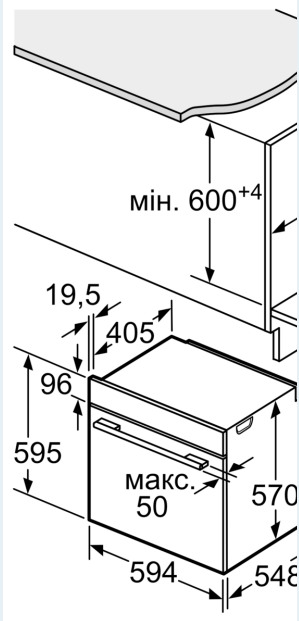

Акcesуари:

- Решітка

Турбота про навколишнє середовище/Безпека:

- Максимальна температура нагрівання вікна дверцят: 30° C
- Захисне відключення

Технічні характеристики:

- Довжина основного кабеля: 120 см
- Номінальна напруга: 221 - 240 V
- Потужність підключення: 3.6 кВт
- Клас енергоефективності (відп. EU Nr. 65/2014): A
- Енергоспоживання за цикл в звичайному режимі: 0.99 кВт-г
- Енергоспоживання за цикл в режимі конвекції: 0.81 кВт-г
- Кількість камер: 1 Нагрівальний елемент: електричний Об'єм камери: 71 літр

Розміри:

- Розміри приладу (ВхШхГ): 595 мм x 594 мм x 548 мм
- Розміри ніші (ВхШхГ): 585 мм - 595 мм x 560 мм - 568 мм x 550 мм
- Габарити та вказівки щодо встановлення приладу наведено у схемах вбудовування

**iQ300, Вбудовувана духовна шафа, 60 x 60 см, Нержавіюча сталь
NB272ABS0S**

Розміри у мм

A: 19,5 мм
B: Місце для підключення
115 мм

Монтаж з варильнок

Мінімальна відстань:
Індукційна варильна поверхня: 5 мм
Газова варильна поверхня: 2 мм
Електрична варильна поверхня: 2 мм