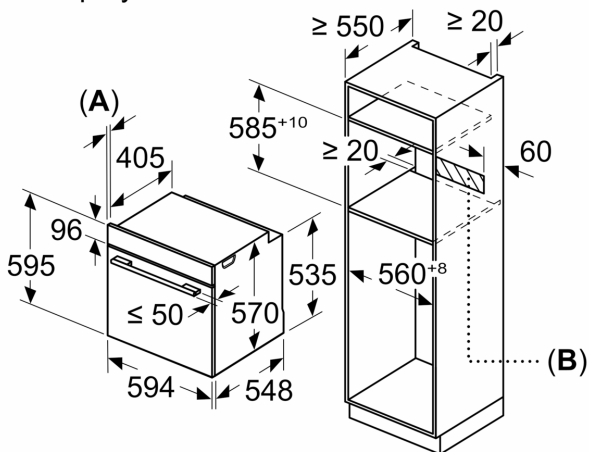

Акcesуари:

- Решітка

Турбота про навколишнє середовище/Безпека:

- Максимальна температура нагрівання вікна дверцят: 30° C
- Захисне відключення

Технічні характеристики:

- Довжина основного кабеля: 120 см
- Номінальна напруга: 221 - 240 V
- Потужність підключення: 3.6 кВт
- Клас енергоефективності (відп. EU Nr. 65/2014): A
- Енергоспоживання за цикл в звичайному режимі: 0.99 кВт-г
- Енергоспоживання за цикл в режимі конвекції: 0.81 кВт-г
- Кількість камер: 1 Нагрівальний елемент: електричний Об'єм камери: 71 літр

Розміри:

- Розміри приладу (ВхШхГ): 595 мм x 594 мм x 548 мм
- Розміри ніші (ВхШхГ): 585 мм - 595 мм x 560 мм - 568 мм x 550 мм
- Габарити та вказівки щодо встановлення приладу наведено у схемах вбудовування

iQ300, Вбудовувана духовна шафа, 60 x 60 см, Чорна нерж. сталь
NB272ABV0

Розміри у мм

A: 19,5 мм
B: Місце для підключення приладу 320 x 115 мм

Монтаж з варильною поверхнею.