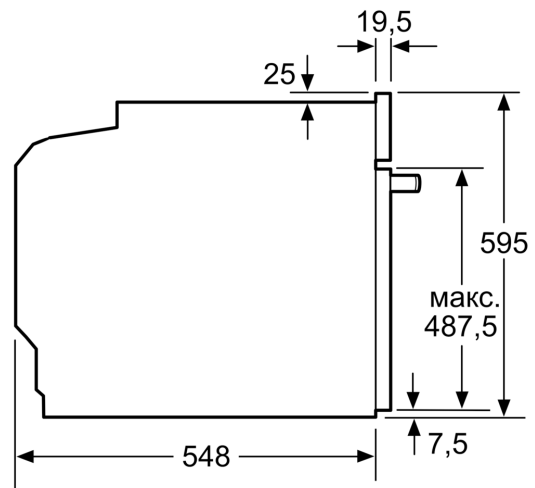

Тип приладу:Вбудовувана
Інтегрована система очищення:Піролітичне + гідролітичне
Мін. необхідні розміри ніші для вбудовування (ВхШхГ): 585-595 x 560-568 x 550 mm
Розміри (ВхШхГ):595 x 594 x 548 mm
Розміри приладу в упаковці (ВхШхГ):675 x 660 x 690 mm
Матеріал панелі керування:Скло
Матеріал дверцят: Скло
Вага нетто: 37.2 kg
Корисний об'єм камери: 71 l
Вид нагрівання: Гриль великої площі, Гаряче повітря gentle, Гаряче повітря, Стандартне нагрівання, Піца, Нижнє нагрівання, Гриль + гаряче повітря
Температурний контроль:Електронне регулювання температури
Кількість внутрішніх лампочок: 1
Довжина кабелю електроживлення: 120.0 см
EAN-код: 4242003931479
Кількість камер у духовій шафі (2010/30/EC): 1
Клас енергоефективності: A
Енергоспоживання за цикл у звичайному режимі (2010/30/EC): 0.99 kWh/cycle
Енергоспоживання за цикл у режимі конвекції (2010/30/EC): 0.81 kWh/cycle
Індекс енергоефективності (2010/30/EC):95.3 %
Потужність: 3600 Вт
Запобіжник: 16 А
Напруга: 220-240 V
Частота: 50; 60 Hz
Тип штекера / електричної вилки: Вилка Gardy із заземленням

Акcesуари:

- Решітка

Турбота про навколишнє середовище/Безпека:

- Максимальна температура нагрівання вікна дверцят: 30° C
- Захисне відключення

Технічні характеристики:

- Довжина основного кабеля: 120 см
- Номінальна напруга: 221 - 240 V
- Потужність підключення: 3.6 кВт
- Клас енергоефективності (відп. EU Nr. 65/2014): A
- Енергоспоживання за цикл в звичайному режимі: 0.99 кВт-г
- Енергоспоживання за цикл в режимі конвекції: 0.81 кВт-г
- Кількість камер: 1 Нагрівальний елемент: електричний Об'єм камери: 71 літр

Розміри:

- Розміри приладу (ВхШхГ): 595 мм x 594 мм x 548 мм
- Розміри ніші (ВхШхГ): 585 мм - 595 мм x 560 мм - 568 мм x 550 мм
- Габарити та вказівки щодо встановлення приладу наведено у схемах вбудовування

iQ300, Вбудовувана духовна шафа, 60 x 60 см, Чорна нерж. сталь
NB272ABV0

Розміри у мм

A: 19,5 мм
B: Місце для підключення приладу 320 x 115 мм

Монтаж з варильною поверхнею.