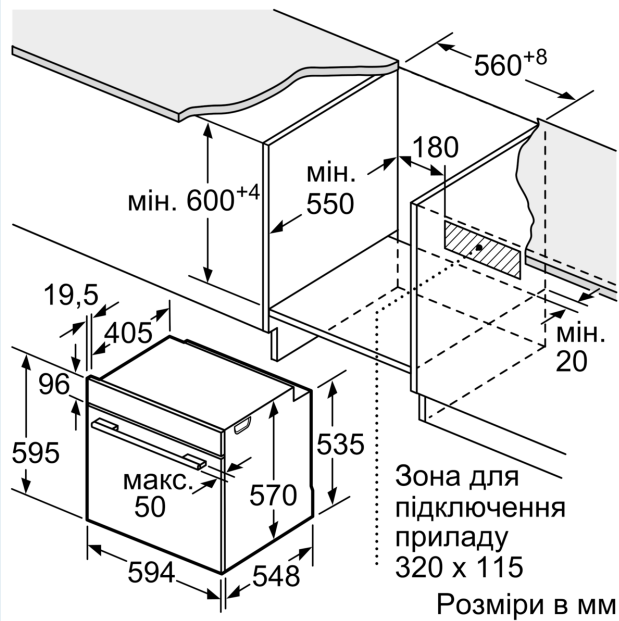

Тип приладу:Вбудовувана
Інтегрована система очищення:Піролітичне + гідролітичне
Мін. необхідні розміри ніші для вбудовування (ВхШхГ): 585-595 x 560-568 x 550 mm
Розміри (ВхШхГ):595 x 594 x 548 mm
Розміри приладу в упаковці (ВхШхГ):675 x 660 x 690 mm
Матеріал панелі керування:Скло
Матеріал дверцят: Скло
Вага нетто: 37.2 kg
Корисний об'єм камери: 71 l
Вид нагрівання: Гриль великої площі, Гаряче повітря gentle, Гаряче повітря, Стандартне нагрівання, Піца, Нижнє нагрівання, Гриль + гаряче повітря
Температурний контроль:Електронне регулювання температури
Кількість внутрішніх лампочок: 1
Довжина кабелю електроживлення: 120.0 см
EAN-код: 4242003931479
Кількість камер у духовій шафі (2010/30/EC): 1
Клас енергоефективності: A
Енергоспоживання за цикл у звичайному режимі (2010/30/EC): 0.99 kWh/cycle
Енергоспоживання за цикл у режимі конвекції (2010/30/EC): 0.81 kWh/cycle
Індекс енергоефективності (2010/30/EC):95.3 %
Потужність: 3600 Вт
Запобіжник: 16 А
Напруга: 220-240 V
Частота: 50; 60 Hz
Тип штекера / електричної вилки: Вилка Gardy із заземленням

Акcesуари:

- Решітка

Турбота про навколишнє середовище/Безпека:

- Максимальна температура нагрівання вікна дверцят: 30° C
- Захисне відключення

Технічні характеристики:

- Довжина основного кабеля: 120 см
- Номінальна напруга: 221 - 240 V
- Потужність підключення: 3.6 кВт
- Клас енергоефективності (відп. EU Nr. 65/2014): A
- Енергоспоживання за цикл в звичайному режимі: 0.99 кВт-г
- Енергоспоживання за цикл в режимі конвекції: 0.81 кВт-г
- Кількість камер: 1 Нагрівальний елемент: електричний Об'єм камери: 71 літр

Розміри:

- Розміри приладу (ВхШхГ): 595 мм x 594 мм x 548 мм
- Розміри ніші (ВхШхГ): 585 мм - 595 мм x 560 мм - 568 мм x 550 мм
- Габарити та вказівки щодо встановлення приладу наведено у схемах вбудовування

iQ300, Вбудовувана духовна шафа, 60 x 60 см, Чорна нерж. сталь
NB272ABV0

Розміри у мм

A: 19,5 мм
B: Місце для підключення приладу 320 x 115 мм

Монтаж з варильною поверхнею.