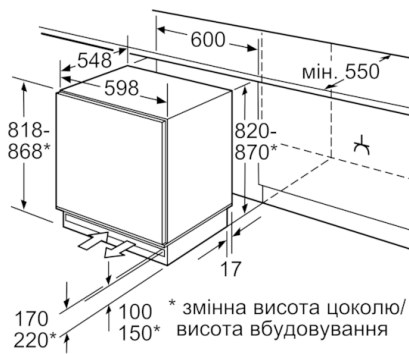

Технічні дані

Термометр у морозильній камері :	Аналоговий
Освітлення :	Немає / ні
Категорія продукту :	Морозильна шафа
Вбудований прилад / Прилад, що встановлюється окремо :	Вбудований
Опції кольору декоративної панелі :	
Комплектується, але замовляється як додаткове приладдя	
Система NoFrost :	Ні
Висота приладу (мм) :	820
Ширина приладу (мм) :	598
Глибина приладу (мм) :	548
Розміри продукту в упаковці (В x Ш x Г) (мм) :	890 x 620 x 670
Вага Нетто (кг) :	35,791
Загальна вага (кг) :	38,7
Потужність підключення (В) :	90
Струм (А) :	10
Частота (Гц) :	50
Сертифікати відповідності :	CE, Ukraine, VDE
Довжина електричного кабеля (см) :	230
Навішування дверцят :	
Правосторонній монтаж з можливістю перенавішування	
Утримання температури в разі вимкнення електропостачання	
(год) :	23
Процес розморожування :	Ручне розморожування
Сигнал відчинених дверцят / сигнал про несправності :	Візуальний та акустичний
Дверцята з замком / блокуванням :	Немає / ні
Кількість боксів / корзин (шт) :	3
Кількість полиць з відкидними кришками у морозильній камері :	0
EAN код :	4242002647159
Бренд :	Bosch
Назва продукту / Комерційний код :	GUD15A55
Категорія продукту :	Морозильна шафа
Річний об'єм споживання електроенергії (кВт/аппум) - NEW (2010/30/ЕС) :	184,00
об'єм морозильної камери (л) :	98
Потужність заморожування :	12
Клімат-клас :	SN-ST
Рівень шуму (дБ) :	38
Тип встановлення :	Вбудований

РОЗМІРИ ПРИЛАДУ

- Розміри приладу (ВхШхГ): 82x60x55 см
- Розміри ніші для вбудовування (ВхШхГ): 82x60x55 см

**Serie | 6, built-under freezer, 82 x 59.8 cm
GUD15A55**

Точка підключення до електромережі повинна знаходитися праворуч або ліворуч від приладу.
Вентиляція у цоколі.