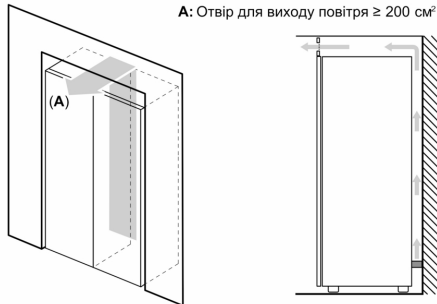

Серія 4, Окремовстановлювана морозильна камера, 176 x 60 см, Нерж. сталь з покр. проти відбитк. GSV33VIE0N

Піддони висувуються повністю, якщо прилад стоїть безпосередньо біля стіни.

	a	b	c	d	e	f
KSW36, GSD36	187					
KSV36, KSF36, GSN36, GSV36	186					
KSV33, GSN33, GSV33	176	60	65	58	60	119,5
KSV29, GSN29, GSV29	161					
GSV24	146					
GSN51	161					
GSN54	176	70	78	70	70	142
GSN58	191					

- a Висота
- b Ширина
- c Глибина при закритих дверцятах без ручок і без виступаючих частин
- d Глибина шафи без виступаючих частин
- e Ширина при відчинених дверцятах без ручок
- f Глибина при відчинених дверцятах без ручок та без виступаючих деталей

Розміри у см