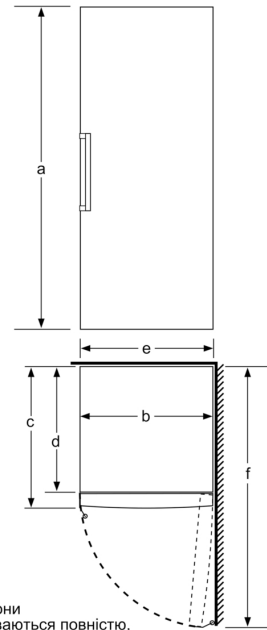

Серія 4, Окремовстановлювана морозильна камера, 176 x 60 см, Нерж. сталь з покр. проти відбитк. GSV33VIE0N

Піддони висувуються повністю, якщо прилад стоїть безпосередньо біля стіни.

	a	b	c	d	e	f
KSW36, GSD36	187					
KSV36, KSF36, GSN36, GSV36	186					
KSV33, GSN33, GSV33	176	60	65	58	60	119,5
KSV29, GSN29, GSV29	161					
GSV24	146					
GSN51	161					
GSN54	176	70	78	70	70	142
GSN58	191					

- a Висота
- b Ширина
- c Глибина при закритих дверцятах без ручок і без виступаючих частин
- d Глибина шафи без виступаючих частин
- e Ширина при відчинених дверцятах без ручок
- f Глибина при відчинених дверцятах без ручок та без виступаючих деталей

Розміри у см