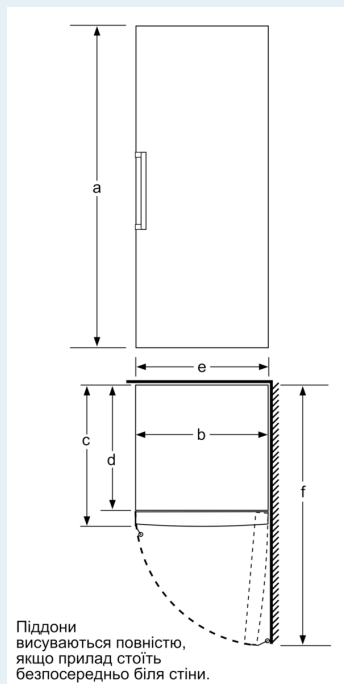

iQ500, Окремовстановлювана морозильна камера, 176 x 70 см, Білий GS54NAW35

	a	b	c	d	e	f
KSW36, GSD36	187					
KSV36, KSF36, GSN36, GSV36	186					
KSV33, GSN33, GSV33	176	60	65	58	60	119,5
KSV29, GSN29, GSV29	161					
GSV24	146					
GSN51	161					
GSN54	176	70	78	70	70	142
GSN58	191					

1. a Висота
   - b Ширина
   - c Глибина при закритих дверцятах без ручок і без виступаючих частин
   - d Глибина шафи без виступаючих частин
   - e Ширина при відчинених дверцятах без ручок
   - f Глибина при відчинених дверцятах без ручок та без виступаючих деталей
2. Розміри
   у см