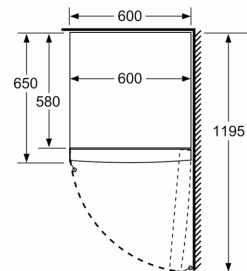

Клас енергоефективності (Директива (ЄС) 2017/1369):E
 Середнє річне енергоспоживання: 234 кВт·год/рік
 Корисний об'єм морозильних відділів:242 л
 Рівень шуму: 39 дБ(А) на 1 пВт
 Рівень шуму (клас):C
 Термометр у морозильній камері: Цифровий
 Тип: Морозильна шафа
 Тип приладу: Окремовстановлювані прилади
 Варіанти дверної панелі: Неможливо
 Система розморозування: Fridge and freezer
 Висота: 1860 мм
 Ширина: 600 мм
 Глибина: 650 мм
 Розміри приладу в упаковці (ВхШхГ): 1930x660x770 мм
 Вага нетто: 68.4 кг
 Загальна вага: 74.1 кг
 Запобіжник: 10 А
 Частота: 50 Гц
 Довжина кабелю електроживлення: 230 см
 Відчинення дверцят: Відчинення вправо з можливістю перенавішування
 Розморозування: Automatic
 Попереджувальний сигнал/сигнал про несправності: Візуальний та акустичний
 Блокування дверцят:Немає / ні
 Кількість ящиків/кошиків (шт.):5
 Кількість полиць із відкидними кришками у морозильній камері (шт.):2
 EAN-код: 4242003941249
 Бренд: Siemens
 Назва продукту / Комерційний код: GS36NFIEV
 Тип: Морозильна шафа

KS36ZAL00 З'єднувальна планка

iQ300, Окремовстановлювана морозильна камера, 186 x 60 см, Нержавіюча сталь GS36NFIEV

	a	b	c	d	e	f
KSW36, GSD36	187					
KSV36, KSF36, GSN36, GSV36	186					
KSV33, GSN33, GSV33	176	60	65	58	60	119,5
KSV29, GSN29, GSV29	161					
GSV24	146					
GSN51	161					
GSN54	176	70	78	70	70	142
GSN58	191					

- a Висота
- b Ширина
- c Глибина при закритих дверцятах без ручок і без виступаючих частин
- d Глибина шафи без виступаючих частин
- e Ширина при відчинених дверцятах без ручок
- f Глибина при відчинених дверцятах без ручок та без виступаючих деталей

Розміри у см

Розміри в мм

Розміри в мм