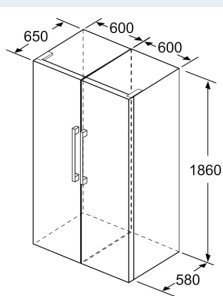

KS36ZAL00 З'єднувальна планка

iQ300, Окремовстановлювана морозильна камера, 186 x 60 см, Нержавіюча сталь GS36NFIEV

	a	b	c	d	e	f
KSW36, GSD36	187					
KSV36, KSF36, GSN36, GSV36	186					
KSV33, GSN33, GSV33	176	60	65	58	60	119,5
KSV29, GSN29, GSV29	161					
GSV24	146					
GSN51	161					
GSN54	176	70	78	70	70	142
GSN58	191					

- a Висота
- b Ширина
- c Глибина при закритих дверцятах без ручок і без виступаючих частин
- d Глибина шафи без виступаючих частин
- e Ширина при відчинених дверцятах без ручок
- f Глибина при відчинених дверцятах без ручок та без виступаючих деталей

Розміри у см

Розміри в мм

Розміри в мм