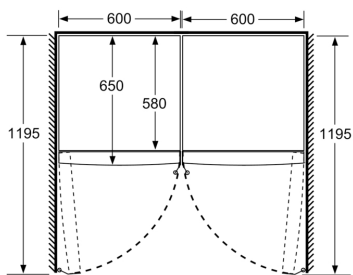

KS36ZAL00 З'єднувальна планка

iQ300, Окремовстановлювана морозильна камера, 186 x 60 см, Нержавіюча сталь GS36NFIEV

	a	b	c	d	e	f
KSW36, GSD36	187					
KSV36, KSF36, GSN36, GSV36	186					
KSV33, GSN33, GSV33	176	60	65	58	60	119,5
KSV29, GSN29, GSV29	161					
GSV24	146					
GSN51	161					
GSN54	176	70	78	70	70	142
GSN58	191					

- a Висота
- b Ширина
- c Глибина при закритих дверцятах без ручок і без виступаючих частин
- d Глибина шафи без виступаючих частин
- e Ширина при відчинених дверцятах без ручок
- f Глибина при відчинених дверцятах без ручок та без виступаючих деталей

Розміри у см

Розміри в мм

Розміри в мм