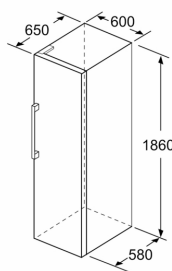

Клас енергоефективності (Директива (ЄС) 2017/1369):E
 Середнє річне енергоспоживання: 234 кВт·год/рік
 Корисний об'єм морозильних відділів:242 л
 Рівень шуму: 39 дБ(А) на 1 пВт
 Рівень шуму (клас):C
 Термометр у морозильній камері: Цифровий
 Тип: Морозильна шафа
 Тип приладу: Окремовстановлювані прилади
 Варіанти дверної панелі: Неможливо
 Система розморозування: Fridge and freezer
 Висота: 1860 мм
 Ширина: 600 мм
 Глибина: 650 мм
 Розміри приладу в упаковці (ВхШхГ): 1930x660x770 мм
 Вага нетто: 68.4 кг
 Загальна вага: 74.1 кг
 Запобіжник: 10 А
 Частота: 50 Гц
 Довжина кабелю електроживлення: 230 см
 Відчинення дверцят: Відчинення вправо з можливістю перенавішування
 Розморозування: Automatic
 Попереджувальний сигнал/сигнал про несправності: Візуальний та акустичний
 Блокування дверцят:Немає / ні
 Кількість ящиків/кошиків (шт.):5
 Кількість полиць із відкидними кришками у морозильній камері (шт.):2
 EAN-код: 4242003941249
 Бренд: Siemens
 Назва продукту / Комерційний код: GS36NFIEV
 Тип: Морозильна шафа

KS36ZAL00 З'єднувальна планка

iQ300, Окремовстановлювана морозильна камера, 186 x 60 см, Нержавіюча сталь GS36NFIEV

	a	b	c	d	e	f
KSW36, GSD36	187					
KSV36, KSF36, GSN36, GSV36	186					
KSV33, GSN33, GSV33	176	60	65	58	60	119,5
KSV29, GSN29, GSV29	161					
GSV24	146					
GSN51	161					
GSN54	176	70	78	70	70	142
GSN58	191					

- a Висота
- b Ширина
- c Глибина при закритих дверцятах без ручок і без виступаючих частин
- d Глибина шафи без виступаючих частин
- e Ширина при відчинених дверцятах без ручок
- f Глибина при відчинених дверцятах без ручок та без виступаючих деталей

Розміри у см

Розміри в мм

Розміри в мм