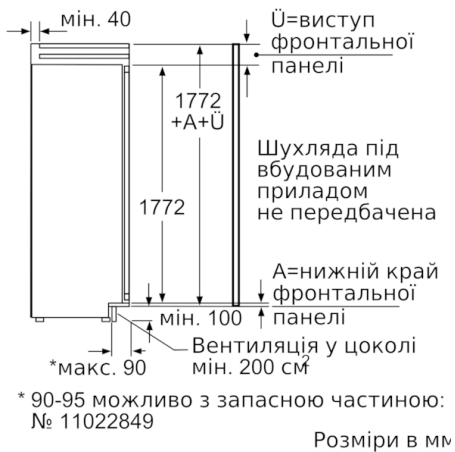

МОРОЗИЛЬНА КАМЕРА

- Корисний об'єм морозильної камери: 210 л
- 2 відділення швидкого заморожування з прозорими відкидними дверцятами
- Кількість прозорих висувних боксів для заморожування - 5
- Функція швидкого заморожування SuperFreezing з автоматичним відключенням
- Кількість полиць з загартованого скла, що знаходяться між боксами для заморожування та легко виймаються - 6
- ED
- Календар заморожування

РОЗМІРИ ПРИЛАДУ

- Розміри ніші для вбудовування (ВхШхГ): 177.5x56x55 см
- Розміри приладу (ВхШхГ): 177x56x55 см

**Serie | 8, Морозильна шафа, 177.2 x 55.6
см
GIN38P60**

Розміри в мм

Рекомендовані розміри зазору для плоского шарніра