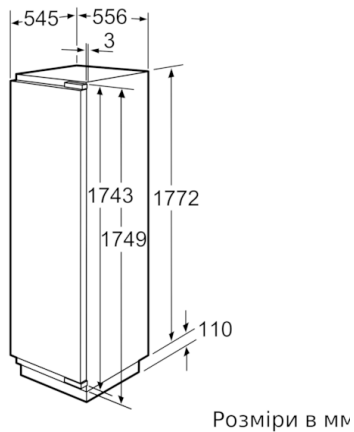

Технічні дані

Термометр у морозильній камері :	Цифровий
Освітлення :	Є / так
Категорія продукту :	Морозильна шафа
Вбудований прилад / Прилад, що встановлюється окремо :	Вбудований
Опції кольору декоративної панелі :	Не комплектується
Система NoFrost :	Повний
Висота приладу (мм) :	1772
Ширина приладу (мм) :	556
Глибина приладу (мм) :	545
Розміри продукту в упаковці (В x Ш x Г) (мм) :	1980 x 660 x 630
Вага Нетто (кг) :	77,819
Загальна вага (кг) :	83,2
Потужність підключення (В) :	120
Струм (А) :	10
Частота (Гц) :	50
Сертифікати відповідності :	CE, Morocco, Ukraine, VDE
Довжина електричного кабеля (см) :	230
Навішування дверцят :	Лівосторонній монтаж з можливістю перенавішування
Утримання температури в разі вимкнення електропостачання (год) :	20
Колір / матеріал корпусу :	Білий
Сигнал відчинених дверцят / сигнал про несправності :	Візуальний та акустичний
Дверцята з замком / блокуванням :	Немає / ні
Кількість боксів / корзин (шт) :	5
Кількість полиць з відкидними кришками у морозильній камері :	2
EAN код :	4242002526959
Бренд :	Bosch
Назва продукту / Комерційний код :	GIN38P60
Категорія продукту :	Морозильна шафа
Клас енергоефективності :	A++
Річний об'єм споживання електроенергії (кВт/годину) - NEW (2010/30/EC) :	242,00
об'єм морозильної камери (л) :	210
Система NoFrost :	Повний
Час нагрівання до заданої температури (год.) :	20
Потужність заморозування :	18
Клімат-клас :	SN-T
Рівень шуму (дБ) :	42
Тип встановлення :	Повністю інтегрований

РОЗМІРИ ПРИЛАДУ

- Розміри ніші для вбудовування (ВхШхГ): 177.5x56x55 см
- Розміри приладу (ВхШхГ): 177x56x55 см

**Serie | 8, Морозильна шафа, 177.2 x 55.6
см
GIN38P60**

Розміри в мм

Рекомендовані розміри зазору для плоского шарніра