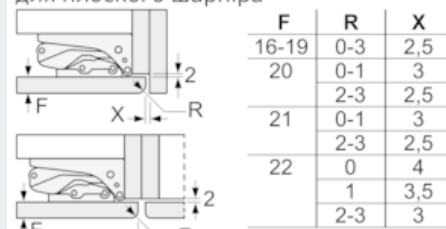

РОЗМІРИ ПРИЛАДУ

- Розміри ніші для вбудовування (ВхШхГ): 177.5x56x55 см
- Розміри приладу (ВхШхГ): 177x56x55 см

iQ700, Морозильна шафа, 177.2 x 55.6 cm GI38NP60

Схеми вбудовування

Розміри в мм
Рекомендовані розміри зазору для плоского шарніра

Рекомендується дотримуватися наведе у таблиці розмірів зазору, щоб забезпечити безперешкодне відкриття дверцят при і уникнути пошкодження кухонних меб.