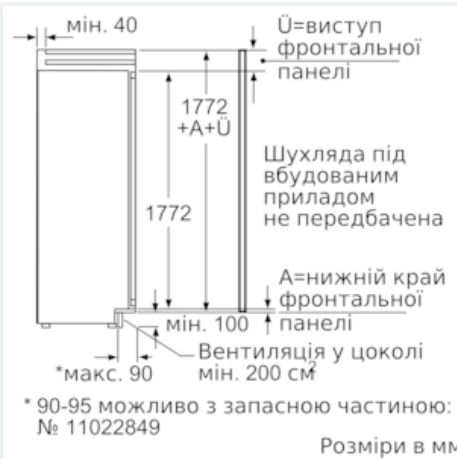

Обладнання

Технічні дані

Термометр у морозильній камері : Цифровий
 Освітлення : Є / так
 Категорія продукту : Морозильна шафа
 Вбудований прилад / Прилад, що встановлюється окремо : Вбудований
 Опції кольору декоративної панелі : Не комплектується
 Система NoFrost : Повний
 Висота приладу (мм) : 1772
 Ширина приладу (мм) : 556
 Глибина приладу (мм) : 545
 Розміри продукту в упаковці (В x Ш x Г) (мм) : 1980 x 660 x 630
 Вага Нетто (кг) : 78,319
 Загальна вага (кг) : 83,8
 Потужність підключення (В) : 120
 Струм (А) : 10
 Частота (Гц) : 50
 Сертифікати відповідності : CE, Ukraine, VDE
 Довжина електричного кабеля (см) : 230
 Навішування дверцят : Лівосторонній монтаж з можливістю перенавішування
 Утримання температури в разі вимкнення електропостачання (год) : 20
 Колір / матеріал корпусу : Білий
 Сигнал відчинених дверцят / сигнал про несправності : Візуальний та акустичний
 Дверцята з замком / блокуванням : Немає / ні
 Кількість боксів / корзин (шт) : 5
 Кількість полиць з відкидними кришками у морозильній камері : 2
 EAN код : 4242003462119
 Бренд : Siemens
 Назва продукту / Комерційний код : GI38NP60
 Категорія продукту : Морозильна шафа
 Клас енергоефективності : A++
 Річний об'єм споживання електроенергії (кВт/аннум) - NEW (2010/30/EC) : 242,00
 об'єм морозильної камери (л) : 210
 Система NoFrost : Повний
 Час нагрівання до заданої температури (год.) : 20
 Потужність заморожування : 18
 Клімат-клас : SN-T
 Рівень шуму (дБ) : 42
 Тип встановлення : Повністю інтегрований

РОЗМІРИ ПРИЛАДУ

- Розміри ніші для вбудовування (ВхШхГ): 177.5x56x55 см
- Розміри приладу (ВхШхГ): 177x56x55 см

iQ700, Морозильна шафа, 177.2 x 55.6 cm GI38NP60

Схеми вбудовування

Розміри в мм
Рекомендовані розміри зазору для плоского шарніра