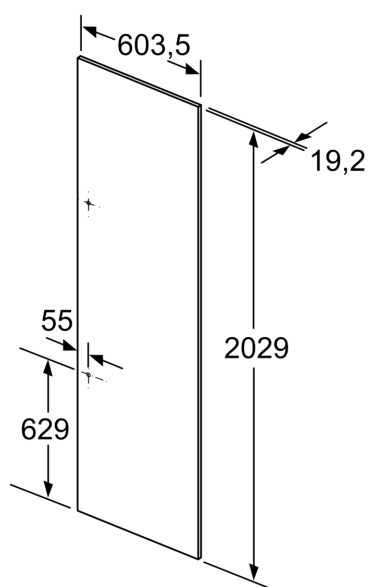

**Дверна панель, 202.9 x 60.3 см
FI24Z090**

Розміри приладу в упаковці (ВхШхГ): 115x840x2170 мм
Розміри палети: 80.0 x 80.0 x 120.0
Стандартна кількість одиниць у палеті: 6
Вага нетто: 19.9 кг
Загальна вага: 29.0 кг
EAN-код: 4242003402900

Дверна панель, 202.9 x 60.3 см
FI24Z090

Розміри в мм