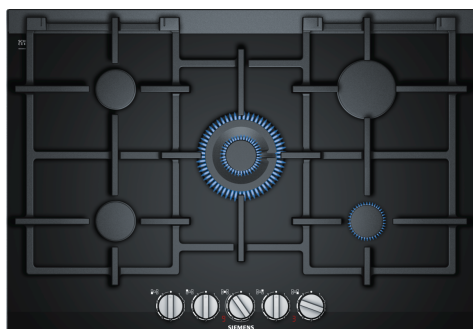

iQ700, Газова варильна поверхня, 75 см, Кераміка ER7A6RD70

HZ298105 Аксесуари для варильних поверхонь
 HZ298114 Аксесуари для варильних поверхонь

Газова варильна поверхня з технологією stepFlame: надточне 9-рівневе регулювання висоти полум'я

- ✓ Технологія stepFlame: точне регулювання та контроль полум'я завдяки 9 рівням потужності
- ✓ Семисегментний цифровий дисплей: чітке розуміння того, який рівень потужності обрано в даний момент
- ✓ Двоконтурна конфорка Wok потужністю 4,2 кВт: два ряди полум'я гарантують ідеальний результат приготування різноманітних страв, особливо у великих кількостях
- ✓ Чавунні решітки, придатні для миття у посудомийній машині: комфорт, про який Ви мріяли
- ✓ Суцільні чавунні решітки для посуду: високоякісні матеріали та обробка

Назва продукту / продуктова група:Газ. вар. пов. з інтегр. панеллю керув.
 Тип приладу: Вбудований
 Джерело енергії:Газ
 Кількість позицій, що можуть працювати одночасно: 5
 Тип керування: Клинкові перемикачі
 Необхідні розміри ніші для вбудування (ВхШхГ): 45 x 560-562 x 490-502 mm
 Ширина: 750 mm
 Розміри (ВхШхГ): 47 x 750 x 520 mm
 Розміри приладу в упаковці (В x Ш x Г): 165 x 841 x 656 mm
 Вага Нетто: 15.5 kg
 Загальна вага: 17.5 kg
 Індикатор залишкового тепла: Окремий
 Розташування панелі керування: Фронтальна панель керування
 Матеріал поверхні: Кераміка
 Колір поверхні: Чорний, Матовий алюміній
 Колір рами: Чорний
 Довжина кабелю електроживлення: 100.0 см
 EAN-код: 4242003742808
 Потужність підключення газу: 11900 Вт
 Струм: 3 А
 Напруга: 220-240 V
 Частота: 60; 50 Hz

iQ700, Газова варильна поверхня, 75 см, Кераміка ER7A6RD70

Дизайн:

- Основа поверхні: склокераміка
- Чавунні решітки для посуду
- Сучасний плоский дизайн пальників

Комфорт:

- Технологія управління потужністю stepFlame
- Цифровий функціональний дисплей
- Клинові перемикачі
- Легке чищення та догляд - склокераміка
- Автоматичне електрозапалювання
- Чавунні решітки для посуду, придатні для миття у посудомийній машині