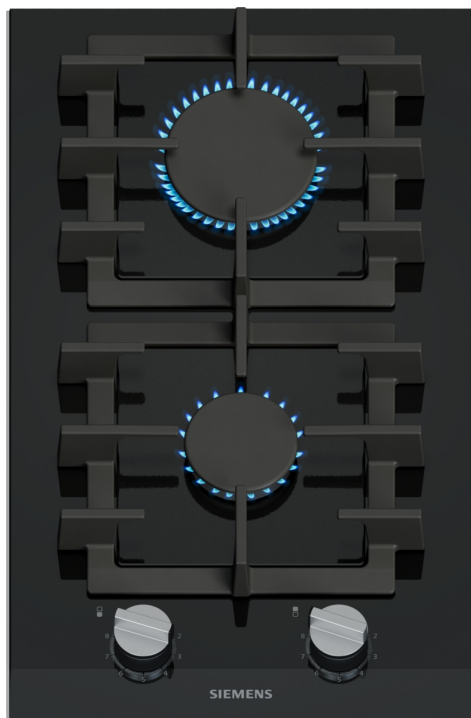

**iQ700, Газова варильна
поверхня "доміно", 30 см,
Кераміка, Чорний
ER3A6BI40**

HZ394301 Аксесуари для варильних поверхонь

Газова варильна поверхня зі склокерамікою типу доміно з технологією stepFlame для точного контролю полум'я, знімними ручками та підставками для посуду, придатними для миття в посудомийній машині.

✓ Газовий запобіжник: миттєво перекриває подачу газу, якщо полум'я згасає, забезпечуючи безпеку

Назва продукту / продуктова група: Газ. пов. варіодоміно з кер.
 Тип приладу: Вбудовувана
 Джерело енергії: Газ
 Кількість позицій, що можуть працювати одночасно: 2
 Мін. необхідні розміри ніші для вбудовування (ВхШхГ): 45 x 270 x 490-500 мм
 Ширина: 302 мм
 Розміри (ВхШхГ): 49x302x52045x302x520 мм
 Розміри приладу в упаковці (ВхШхГ): 170x580x360 мм
 Вага нетто: 7.5 кг
 Загальна вага: 8.3 кг
 Індикатор залишкового тепла: Без
 Розташування панелі керування: Спереду
 Матеріал поверхні: Кераміка
 Колір поверхні: Чорний, Матовий алюміній
 Колір рами: Чорний
 Довжина кабелю електроживлення: 100 см
 EAN-код: 4242003963098
 Потужність підключення газу: 4750 Вт
 Запобіжник: 3 А
 Напруга: 220-240 В
 Частота: 50; 60 Гц

iQ700, Газова варильна поверхня "домино", 30 см, Кераміка, Чорний ER3A6BI40

Дизайн

- Поверхня - склокераміка, чорного кольору
- Facette front, rear, side profiles, Матований алюміній
- Окремі чавунні решітки для посуду
- Повністю металев.

**iQ700, Газова варильна
поверхня "домино", 30 см,
Кераміка, Чорний
ER3A6BI40**