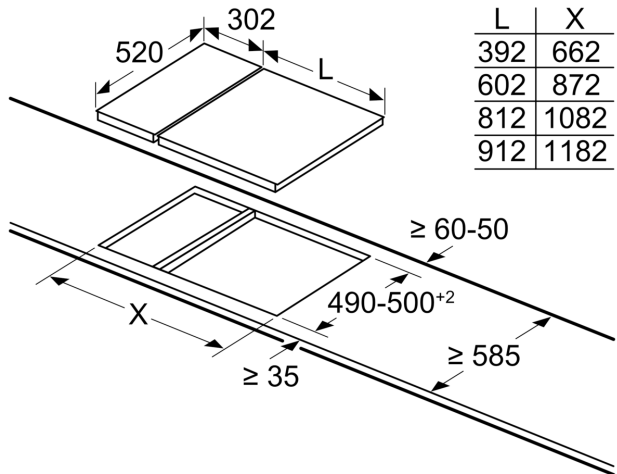

### Розміри:

- Електрокабель 1 м

iQ700, Газова варильна  
поверхня "домино", 30 см,  
Кераміка  
ER3A6BD70

measurements in mm

When installing two Domino units right next to a hob, two assembly kits (HZ394301) are required.

measurements in mm

When installing a Domino unit right next to a hob, an assembly kit (HZ394301) is required.

measurements in mm

When installing two or more Domino units side-by-side, one or more assembly kits are required (2 units = 1 assembly kit, 3 units = 2 assembly kits, etc.).

## measurements in mm Assembly kit (HZ394301) for Domino

**B:** Dependent on the cut-out depth

Розміри в мм  
Можливі комбінації Domino з відповідними  
приладами та розмірами вирізу

Типова ширина:	30	40	60	70	80	90
Ширина приладу:	302	392	602	710	812	912
	A	B	C	D	L	X
2x30	302	302	-	-	604	572
1x30, 1x40	302	392	-	-	694	662
1x30, 1x60	302	602	-	-	904	872
1x30, 1x70*	302	710	-	-	1012	980
1x30, 1x80	302	812	-	-	1114	1082
1x30, 1x90	302	912	-	-	1214	1182
2x40	392	392	-	-	784	752
1x40, 1x60	392	602	-	-	994	962
1x40, 1x70*	392	710	-	-	1102	1070
1x40, 1x80	392	812	-	-	1204	1172
1x40, 1x90	392	912	-	-	1304	1272
3x30	302	302	302	-	906	874
2x30, 1x40	302	302	392	-	996	964
2x30, 1x60	302	302	602	-	1206	1174
2x30, 1x70*	302	302	710	-	1314	1282
2x30, 1x80	302	302	812	-	1416	1384
2x30, 1x90	302	302	912	-	1516	1484
1x30, 2x40	302	392	392	-	1086	1054
1x30, 1x40, 1x60	302	392	602	-	1296	1264
1x30, 1x40, 1x70*	302	392	710	-	1404	1372
1x30, 1x40, 1x80	302	392	812	-	1506	1474
1x30, 1x40, 1x90	302	392	912	-	1606	1574
3x40	392	392	392	-	1176	1144
2x40, 1x60	392	392	602	-	1386	1354
4x30	302	302	302	302	1208	1176
3x30, 1x40	302	302	302	392	1298	1266
2x30, 2x40	302	302	392	392	1388	1356
1x30, 3x40	302	392	392	392	1478	1446
1x30, 1x75	302	750	-	-	1052	1016
1x40, 1x75	392	750	-	-	1142	1106
2x30, 1x75	302	302	750	-	1354	1318
1x30, 1x40, 1x75	302	392	750	-	1444	1408