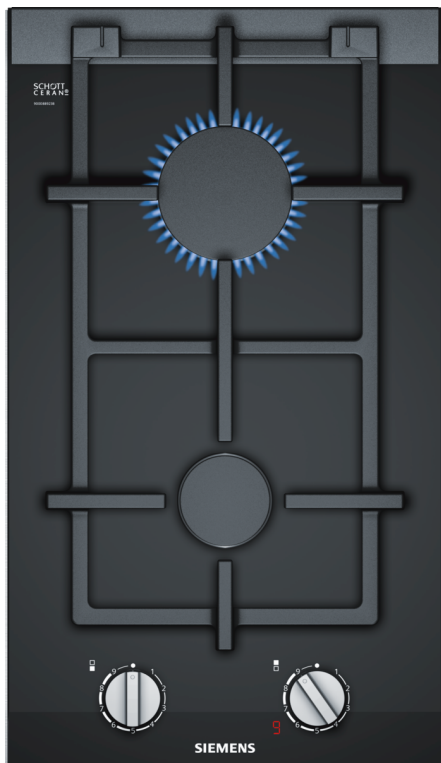

## iQ700, Газова варильна поверхня "доміно", 30 см, Кераміка ER3A6BD70

Газова варильна поверхня з технологією stepFlame: надточне 9-рівневе регулювання висоти полум'я

- ✓ Технологія stepFlame: точне регулювання та контроль полум'я завдяки 9 рівням потужності
- ✓ Чавунні решітки, придатні для миття у посудомийній машині: комфорт, про який Ви мріяли
- ✓ Семисегментний цифровий дисплей: чітке розуміння того, який рівень потужності обрано в даний момент
- ✓ Суцільні чавунні решітки для посуду: високоякісні матеріали та обробка
- ✓ Особливий плаский дизайн пальників

Назва продукту / продуктова група: ..... Газ. пов. варіо/доміно з кер.

Назва продукту / продуктова група: ..... Газ. пов. варіо/доміно з кер.

Тип приладу: ..... Вбудований

Тип приладу: ..... Вбудований

Джерело енергії: ..... Газ