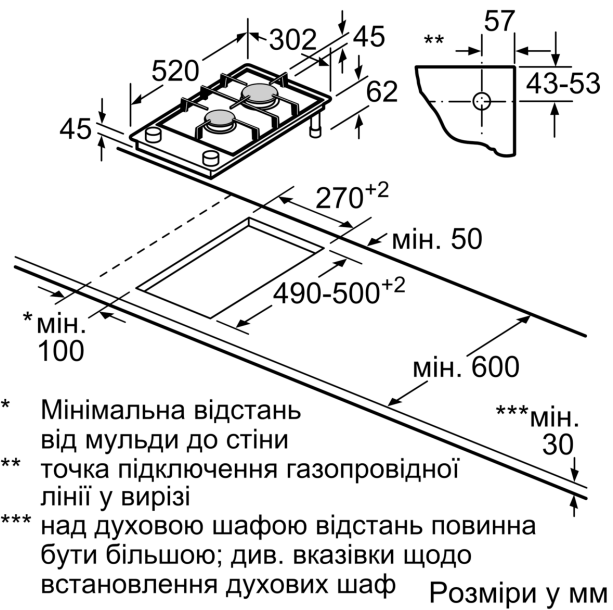

1. Мінімальна відстань від мульди до стіни
   - ** точка підключення газопровідної лінії у вирізі
   - *** над духовою шафою відстань повинна бути більшою; див. вказівки щодо встановлення духових шаф
2. Розміри у мм