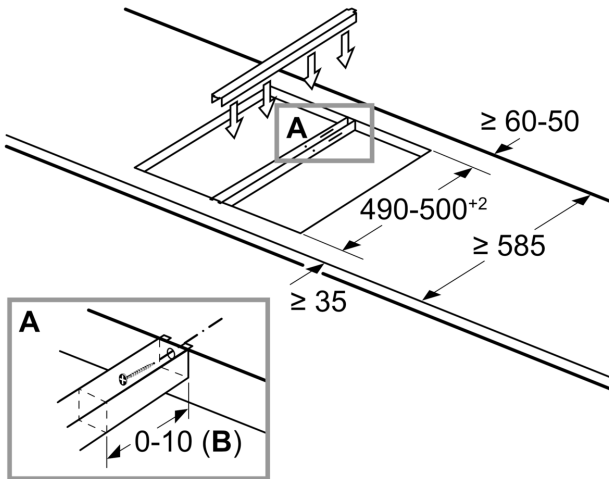

### Розміри:

- Електрокабель 1 м

iQ700, Газова варильна  
поверхня "домино", 30 см,  
Кераміка  
ER3A6BD70

measurements in mm

When installing two Domino units right next to a hob, two assembly kits (HZ394301) are required.

measurements in mm

When installing a Domino unit right next to a hob, an assembly kit (HZ394301) is required.

measurements in mm

When installing two or more Domino units side-by-side, one or more assembly kits are required (2 units = 1 assembly kit, 3 units = 2 assembly kits, etc.).

## measurements in mm Assembly kit (HZ394301) for Domino

**B:** Dependent on the cut-out depth

Розміри в мм  
Можливі комбінації Domino з відповідними  
приладами та розмірами вирізу

Типова ширина:	30	40	60	70	80	90
Ширина приладу:	302	392	602	710	812	912
	A	B	C	D	L	X
2x30	302	302	-	-	604	572
1x30, 1x40	302	392	-	-	694	662
1x30, 1x60	302	602	-	-	904	872
1x30, 1x70*	302	710	-	-	1012	980
1x30, 1x80	302	812	-	-	1114	1082
1x30, 1x90	302	912	-	-	1214	1182
2x40	392	392	-	-	784	752
1x40, 1x60	392	602	-	-	994	962
1x40, 1x70*	392	710	-	-	1102	1070
1x40, 1x80	392	812	-	-	1204	1172
1x40, 1x90	392	912	-	-	1304	1272
3x30	302	302	302	-	906	874
2x30, 1x40	302	302	392	-	996	964
2x30, 1x60	302	302	602	-	1206	1174
2x30, 1x70*	302	302	710	-	1314	1282
2x30, 1x80	302	302	812	-	1416	1384
2x30, 1x90	302	302	912	-	1516	1484
1x30, 2x40	302	392	392	-	1086	1054
1x30, 1x40, 1x60	302	392	602	-	1296	1264
1x30, 1x40, 1x70*	302	392	710	-	1404	1372
1x30, 1x40, 1x80	302	392	812	-	1506	1474
1x30, 1x40, 1x90	302	392	912	-	1606	1574
3x40	392	392	392	-	1176	1144
2x40, 1x60	392	392	602	-	1386	1354
4x30	302	302	302	302	1208	1176
3x30, 1x40	302	302	302	392	1298	1266
2x30, 2x40	302	302	392	392	1388	1356
1x30, 3x40	302	392	392	392	1478	1446
1x30, 1x75	302	750	-	-	1052	1016
1x40, 1x75	392	750	-	-	1142	1106
2x30, 1x75	302	302	750	-	1354	1318
1x30, 1x40, 1x75	302	392	750	-	1444	1408