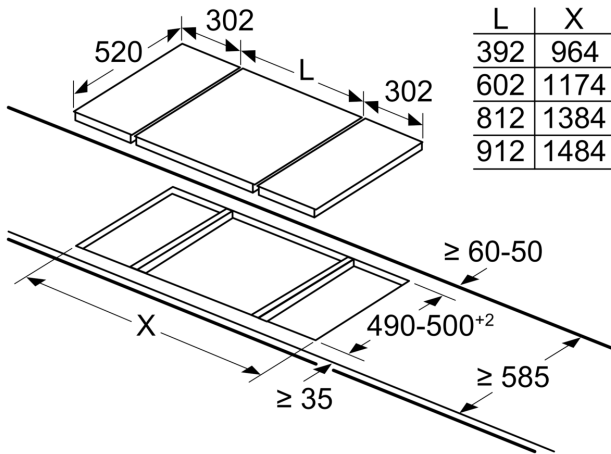

### Розміри:

- Електрокабель 1 м

iQ700, Газова варильна  
поверхня "домино", 30 см,  
Кераміка  
ER3A6BD70

measurements in mm

When installing two Domino units right next to a hob, two assembly kits (HZ394301) are required.

## measurements in mm Assembly kit (HZ394301) for Domino

**B:** Dependent on the cut-out depth

Розміри в мм  
Можливі комбінації Domino з відповідними  
приладами та розмірами вирізу

Типова ширина:	30	40	60	70	80	90
Ширина приладу:	302	392	602	710	812	912
	A	B	C	D	L	X
2x30	302	302	-	-	604	572
1x30, 1x40	302	392	-	-	694	662
1x30, 1x60	302	602	-	-	904	872
1x30, 1x70*	302	710	-	-	1012	980
1x30, 1x80	302	812	-	-	1114	1082
1x30, 1x90	302	912	-	-	1214	1182
2x40	392	392	-	-	784	752
1x40, 1x60	392	602	-	-	994	962
1x40, 1x70*	392	710	-	-	1102	1070
1x40, 1x80	392	812	-	-	1204	1172
1x40, 1x90	392	912	-	-	1304	1272
3x30	302	302	302	-	906	874
2x30, 1x40	302	302	392	-	996	964
2x30, 1x60	302	302	602	-	1206	1174
2x30, 1x70*	302	302	710	-	1314	1282
2x30, 1x80	302	302	812	-	1416	1384
2x30, 1x90	302	302	912	-	1516	1484
1x30, 2x40	302	392	392	-	1086	1054
1x30, 1x40, 1x60	302	392	602	-	1296	1264
1x30, 1x40, 1x70*	302	392	710	-	1404	1372
1x30, 1x40, 1x80	302	392	812	-	1506	1474
1x30, 1x40, 1x90	302	392	912	-	1606	1574
3x40	392	392	392	-	1176	1144
2x40, 1x60	392	392	602	-	1386	1354
4x30	302	302	302	302	1208	1176
3x30, 1x40	302	302	302	392	1298	1266
2x30, 2x40	302	302	392	392	1388	1356
1x30, 3x40	302	392	392	392	1478	1446
1x30, 1x75	302	750	-	-	1052	1016
1x40, 1x75	392	750	-	-	1142	1106
2x30, 1x75	302	302	750	-	1354	1318
1x30, 1x40, 1x75	302	392	750	-	1444	1408