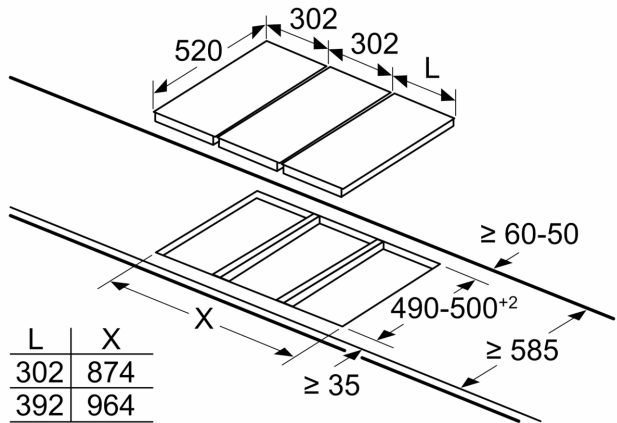

**iQ700, Газова варильна
поверхня "домино", 30 см,
Кераміка, Чорний
ER3A6BB70**

iQ700, Газова варильна
поверхня "домино", 30 см,
Кераміка, Чорний
ER3A6BB70

measurements in mm

When installing two Domino units right next to a hob, two assembly kits (HZ394301) are required.

measurements in mm

When installing two or more Domino units side-by-side, one or more assembly kits are required (2 units = 1 assembly kit, 3 units = 2 assembly kits, etc.).

Розміри у мм

Якщо два або більше елементів встановлюються поруч один з одним, необхідний один або кілька монтажних комплектів (2 елементи — 1 монтажний комплект, 3 елементи — 2 монтажних комплекти і т.д.)

measurements in mm

Assembly kit (HZ394301) for Domino

B: Dependent on the cut-out depth

Розміри у мм
Зображення столу Domino можливі комбінування з відповідними пристроями та розмірами вирізу

Якщо два або більше елементів встановлюються поруч один з одним, необхідний один або кілька монтажних комплектів (2 елементи — 1 монтажний комплект, 3 елементи — 2 монтажних комплекти і т.д.)

Розмір вирізу (X) в залежності від комбінації (див. таблицю комбінацій)

Розміри в мм
Можливі комбінації Domino з відповідними приладами та розмірами вирізу

Типова ширина: 30 40 60 70 80 90
Ширина приладу: 302 392 602 710 812 912