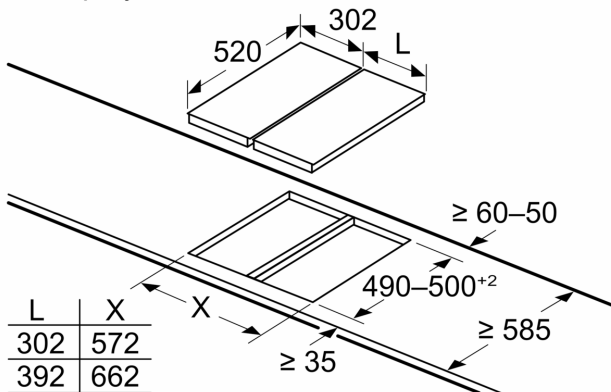

**iQ700, Газова варильна
поверхня "домино", 30 см,
Кераміка, Чорний
ER3A6BB70**

iQ700, Газова варильна
поверхня "домино", 30 см,
Кераміка, Чорний
ER3A6BB70

measurements in mm

When installing two Domino units right next to a hob, two assembly kits (HZ394301) are required.

measurements in mm

When installing two or more Domino units side-by-side, one or more assembly kits are required (2 units = 1 assembly kit, 3 units = 2 assembly kits, etc.).

Розміри у мм

Якщо два або більше елементів встановлюються поруч один з одним, необхідний один або кілька монтажних комплектів (2 елементи — 1 монтажний комплект, 3 елементи — 2 монтажних комплекти і т.д.)

measurements in mm

Assembly kit (HZ394301) for Domino

B: Dependent on the cut-out depth

Розміри у мм
Зображення столу Domino можливі комбінування з відповідними пристроями та розмірами вирізу

Якщо два або більше елементів встановлюються поруч один з одним, необхідний один або кілька монтажних комплектів (2 елементи — 1 монтажний комплект, 3 елементи — 2 монтажних комплекти і т.д.)

Розмір вирізу (X) в залежності від комбінації (див. таблицю комбінацій)

Розміри в мм
Можливі комбінації Domino з відповідними приладами та розмірами вирізу

Типова ширина: 30 40 60 70 80 90
Ширина приладу: 302 392 602 710 812 912