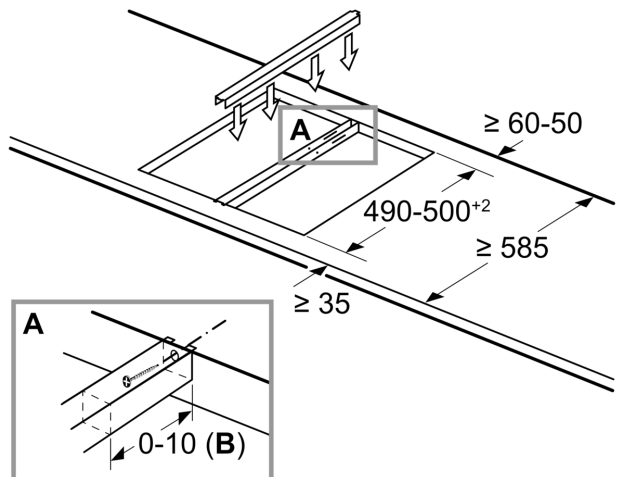

measurements in mm

When installing two or more Domino units side-by-side, one or more assembly kits are required (2 units = 1 assembly kit, 3 units = 2 assembly kits, etc.).

Розміри у мм

Якщо два або більше елементів встановлюються поруч один з одним, необхідний один або кілька монтажних комплектів (2 елементи — 1 монтажний комплект, 3 елементи — 2 монтажних комплекти і т.д.)

measurements in mm

Assembly kit (HZ394301) for Domino

B: Dependent on the cut-out depth

Розміри у мм
Зображення столу Domino можливі комбінування з відповідними пристроями та розмірами вирізу

Якщо два або більше елементів встановлюються поруч один з одним, необхідний один або кілька монтажних комплектів (2 елементи — 1 монтажний комплект, 3 елементи — 2 монтажних комплекти і т.д.)

Розмір вирізу (X) в залежності від комбінації (див. таблицю комбінацій)

Розміри в мм
Можливі комбінації Domino з відповідними приладами та розмірами вирізу

Типова ширина: 30 40 60 70 80 90
Ширина приладу: 302 392 602 710 812 912

Розміри у мм