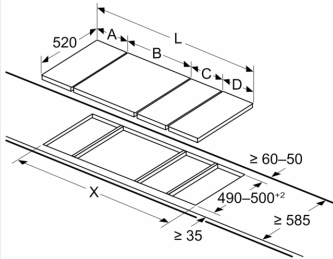

measurements in mm

When installing two or more Domino units side-by-side, one or more assembly kits are required (2 units = 1 assembly kit, 3 units = 2 assembly kits, etc.).

Розміри у мм

Якщо два або більше елементів встановлюються поруч один з одним, необхідний один або кілька монтажних комплектів (2 елементи — 1 монтажний комплект, 3 елементи — 2 монтажних комплекти і т.д.)

measurements in mm

Assembly kit (HZ394301) for Domino

B: Dependent on the cut-out depth

Розміри у мм
Зображення столу Domino можливі комбінування з відповідними пристроями та розмірами вирізу

Якщо два або більше елементів встановлюються поруч один з одним, необхідний один або кілька монтажних комплектів (2 елементи — 1 монтажний комплект, 3 елементи — 2 монтажних комплекти і т.д.)

Розмір вирізу (X) в залежності від комбінації (див. таблицю комбінацій)

Розміри в мм
Можливі комбінації Domino з відповідними приладами та розмірами вирізу

Типова ширина: 30 40 60 70 80 90
Ширина приладу: 302 392 602 710 812 912