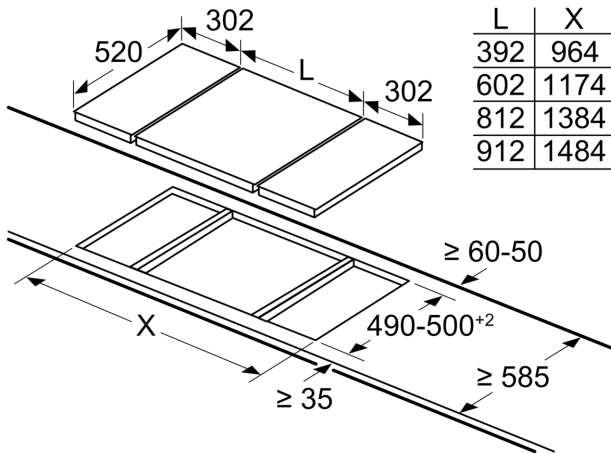

iQ700, Газова варильна
поверхня "домино", 30 см,
Кераміка, Чорний
ER3A6BB70

measurements in mm