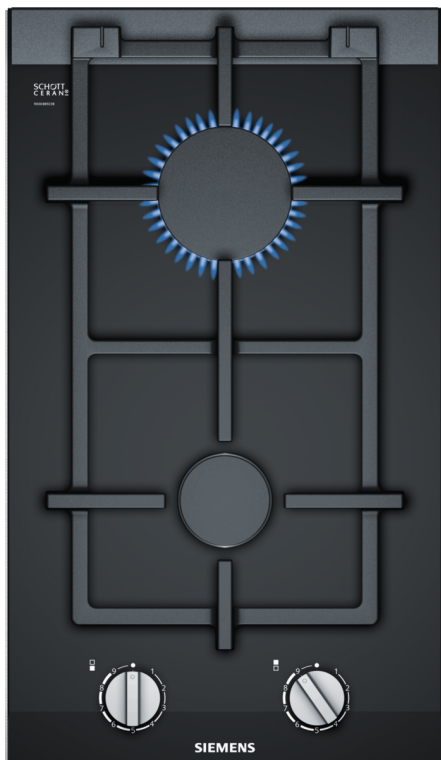

**iQ700, Газова варильна
поверхня "домино", 30 см,
Кераміка, Чорний
ER3A6BB70**

Газова варильна поверхня з технологією stepFlame:
надточне 9-рівневе регулювання висоти полум'я

- ✓ Технологія "степФлейм": точне регулювання полум'я за дев'ятьма рівнями.
- ✓ Решітки для конфорок, сумісні з посудомийною машиною: витрачайте менше часу на миття.
- ✓ Суцільні чавунні решітки для посуду: високоякісні матеріали та обробка
- ✓ Підходить для біометану: поновлювальний газ для вашої варильної поверхні.
- ✓ Особливий плоский дизайн пальників