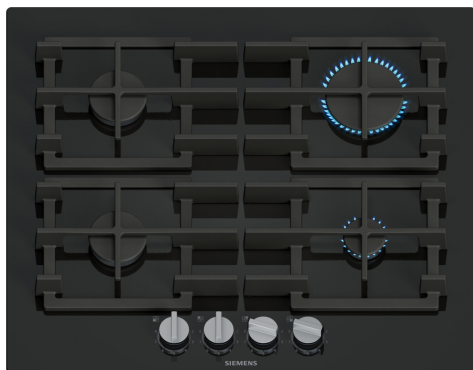

**iQ500, Газова варильна
поверхня, 60 см, Загартоване
скло, Чорний
EP6A6PI400**

Газова варильна поверхня із загартованого скла з технологією stepFlame для точного контролю полум'я, зі знімними ручками та напівбезперервними підставками для посуду для легкого очищення.

- ✓ Поверхня з чорного загартованого скла: Надзвичайно термостійка
- ✓ Газовий запобіжник: миттєво перекриває подачу газу, якщо полум'я згасає, забезпечуючи безпеку

Назва продукту / продуктова група:Газ. вар. пов. з інтегр. панеллю керув.
 Тип приладу:Вбудовувана
 Джерело енергії:Газ
 Кількість позицій, що можуть працювати одночасно: 4
 Мін. необхідні розміри ніші для вбудовування (ВхШхГ): 45 x 560-560 x 480-490 mm
 Ширина: 590 mm
 Розміри (ВхШхГ): 45x590x520 mm
 Розміри приладу в упаковці (ВхШхГ): 141x651x578 mm
 Вага нетто: 16.7 kg
 Загальна вага: 17.8 kg
 Індикатор залишкового тепла: Без
 Розташування панелі керування: Спереду
 Матеріал поверхні: Загартоване скло
 Колір поверхні: Чорний
 Колір рами: Чорний
 Довжина кабелю електроживлення: 100 см
 EAN-код: 4242003966730
 Потужність підключення газу: 7500 Вт
 Запобіжник: 3 А
 Напруга: 220-240 V
 Частота: 50; 60 Hz

iQ500, Газова варильна поверхня, 60 см, Загартоване скло, Чорний ER6A6PI400

Дизайн

- Поверхня - Загартоване скло, чорного кольору
- Дизайн без рамки (вбудовування врівень): встановити варильну поверхню врівень з робочою поверхнею або трохи вище
- Окремі чавунні решітки для посуду
- Повністю металев.

Зручність використання

- Технологія управління потужністю stepFlame: точно відрегулюйте полум'я на дев'яти визначених і відтворюваних рівнях.
- Клинові перемикачі, Спереду: легко доступні ручки спереду з міцним захопленням для легкого повороту.
- Автоматичне електрозапалювання: просто натисніть і поверніть ручку, щоб запалити полум'я.