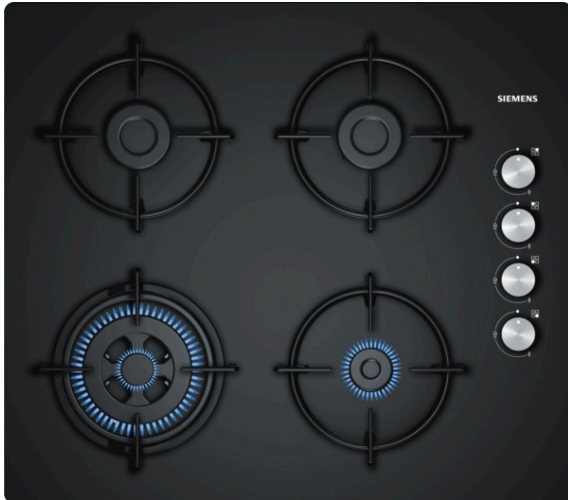

iQ100, Газова варильна поверхня, 60 см, Чорний
EO6C6HB110

Газова варильна поверхня з боковою панеллю управління

- ✓ Конфорка Wok потужністю 3,3 кВт: ідеально підходить для найрізноманітніших страв, особливо у великих кількостях
- ✓ Ручка перемикача поєднує в собі найвищу простоту використання з сучасним дизайном.
- ✓ Сучасна склокерамічна основа: надзвичайна термостійкість та простота чищення
- ✓ Приготування страв на газовій варильній поверхні

Обладнання

Технічні дані

Назва продукту / продуктова група : Газ. вар. пов. з інтегр. панеллю керув.

Тип приладу : Вбудований

Джерело живлення : Газ

Кількість позицій, що можуть працювати одночасно : 4

Тип керування : Циліндричні перемикачі

Розташування панелі керування : Бічна панель керування

Матеріал поверхні : Загартоване скло

Колір поверхні : Чорний

Довжина кабелю електроживлення : 100 см

EAN-код : 4242003754955

Потужність підключення газу : 7700 Вт

- Автоматичне електрозапалювання

Розміри:

- Кількість газових конфорок: 4
- 1 конфорка Wok, 2 стандартні конфорки, 1 економічна конфорка
- Потужність фронтальної лівої конфорки: 3.3 кВт
- Потужність задньої лівої конфорки: 1.7 кВт
- Потужність задньої правої конфорки: 1.7 кВт
- Потужність фронтальної правої конфорки: 1 кВт