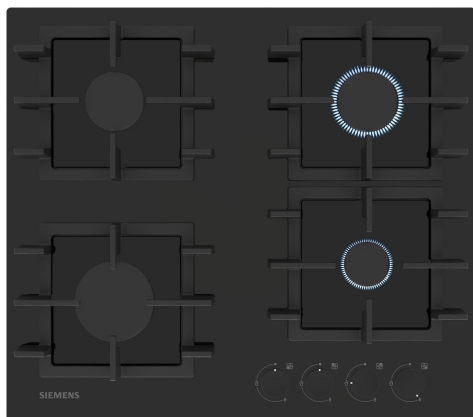

**iQ300, Газова варильна
поверхня, 60 см, Загартоване
скло, Чорний
EN6B6NP40R**

Газова варильна поверхня з боковою панеллю управління:
зручно обирайте потрібну Вам конфорку для готування

- ✓ Знімні перемикачі забезпечують легке очищення.
- ✓ Поверхня з чорного загартованого скла: Надзвичайно термостійка
- ✓ Газовий запобіжник: миттєво перекриває подачу газу, якщо полум'я згасає, забезпечуючи безпеку

Назва продукту / продуктова група:Газ. вар. пов. з інтегр.
панеллю керув.

Тип приладу:Вбудовувана

Джерело енергії:Газ

Кількість позицій, що можуть працювати одночасно: 4

Мін. необхідні розміри ніші для вбудування (ВхШхГ): 45 x
560-560 x 480-490 mm

Матеріал поверхні: Загартоване скло

Колір поверхні: Чорний

Колір рами: Чорний

Довжина кабелю електроживлення: 100 см

EAN-код: 4242003959114

Потужність підключення газу: 7500 Вт

Запобіжник: 3 А

Напруга: 220-240 V

Частота: 50; 60 Hz

4 242003 959114

iQ300, Газова варильна поверхня, 60 см, Загартоване скло, Чорний EN6B6NP40R

- EN6B6NP40R
- Газова варильна поверхня з перемикачами, 60 см

Дизайн

- Поверхня - Загартоване скло, чорного кольору
- Окремі чавунні решітки для посуду
- Циліндричні перемикачі, Спереду