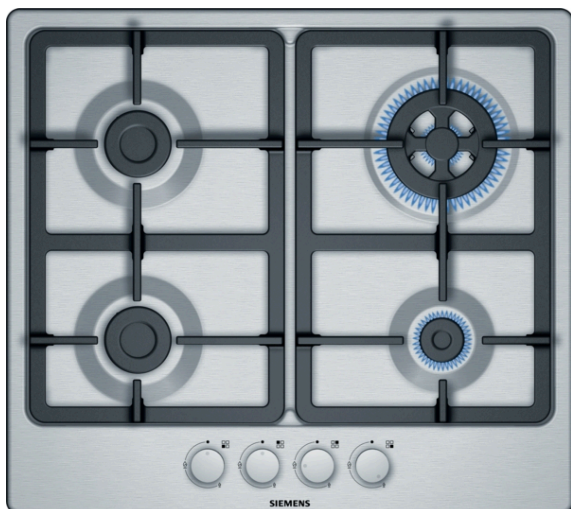

iQ300, Газова варильна поверхня, 60 см, Нержавіюча сталь EG6B5HO90R

Газова варильна поверхня чорного кольору : висока якість та відмінний дизайн, щоб Ви сповна насолоджувалися приготуванням улюблених страв

- ✓ Конфорка Wok потужністю 3,3 кВт: ідеально підходить для найрізноманітніших страв, особливо у великих кількостях
- ✓ Суцільні чавунні решітки для посуду: високоякісні матеріали та обробка
- ✓ Ручка перемикача поєднує в собі найвищу простоту використання з сучасним дизайном.
- ✓ Стильний та невідвласний часу дизайн поверхні з нержавіючої сталі
- ✓ Приготування страв на газовій варильній поверхні

Обладнання

Технічні дані

Назва продукту / продуктова група : Газ. вар. пов. з інтегр. панеллю керув.

Тип конструкції : Вбудований

Джерело живлення : Газ

Кількість позицій, що можуть працювати одночасно : 4